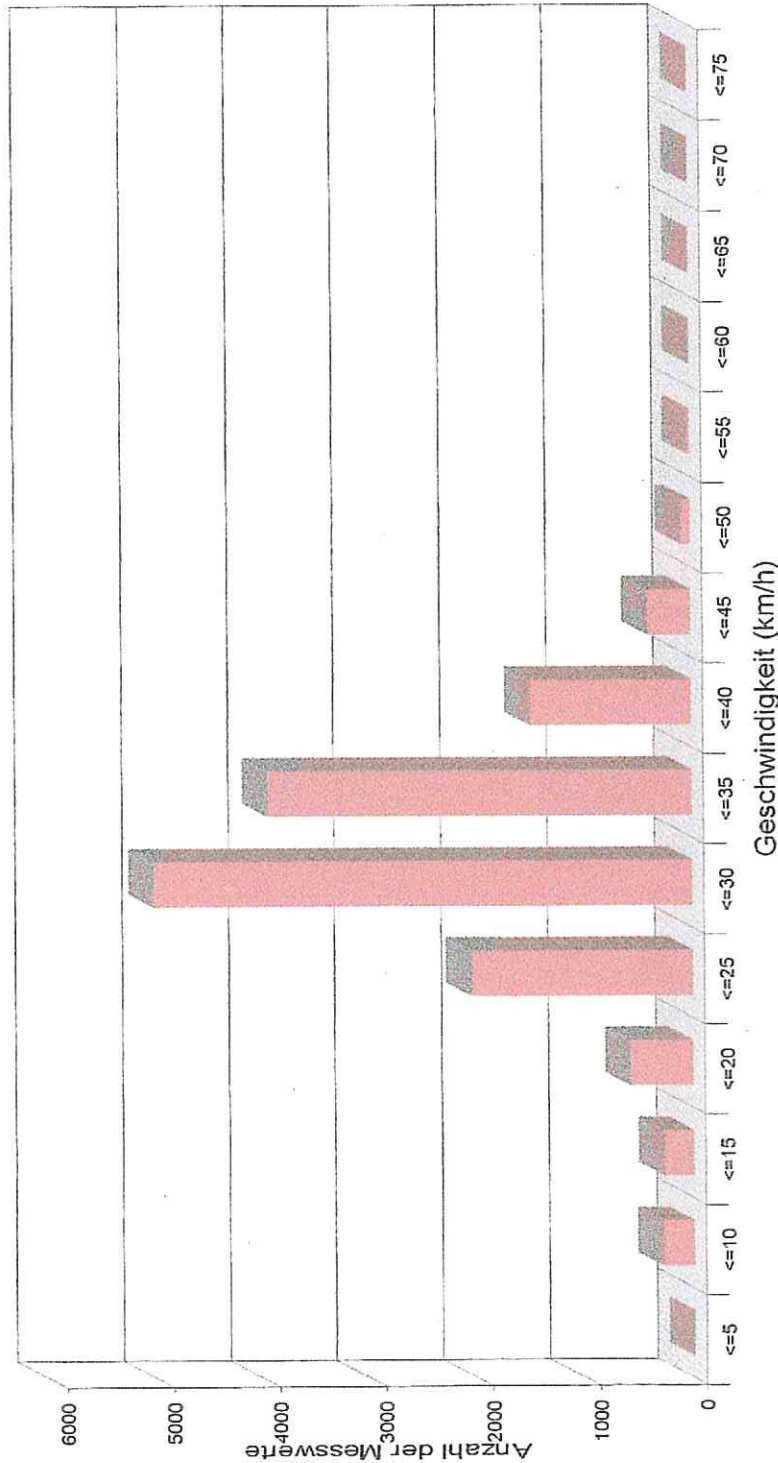

To see your own logo with your address here at this place:
 Design a graphic file and save it as "logo.wmf" (Windows Metafile)
 with the proportions 1:10 (width to length) in the program folder of this software

Raiffeisenstraße 3 i. Ri. Kreisstraße - 30 km/h - Achtung! Messzeitraum 2 Wochen

Statistik

Zeitraum: Mittwoch, 3. Mai 2017, 13:04 Uhr bis Mittwoch, 17. Mai 2017, 15:25 Uhr

Anzahl der Messwerte 14274
 Durchschnittsgeschwindigkeit Vd 29,2 km/h
 57% der Fahrzeuge fahren langsamer oder maximal ... V57 30 km/h
 Maximalgeschwindigkeit Vmax 72 km/h