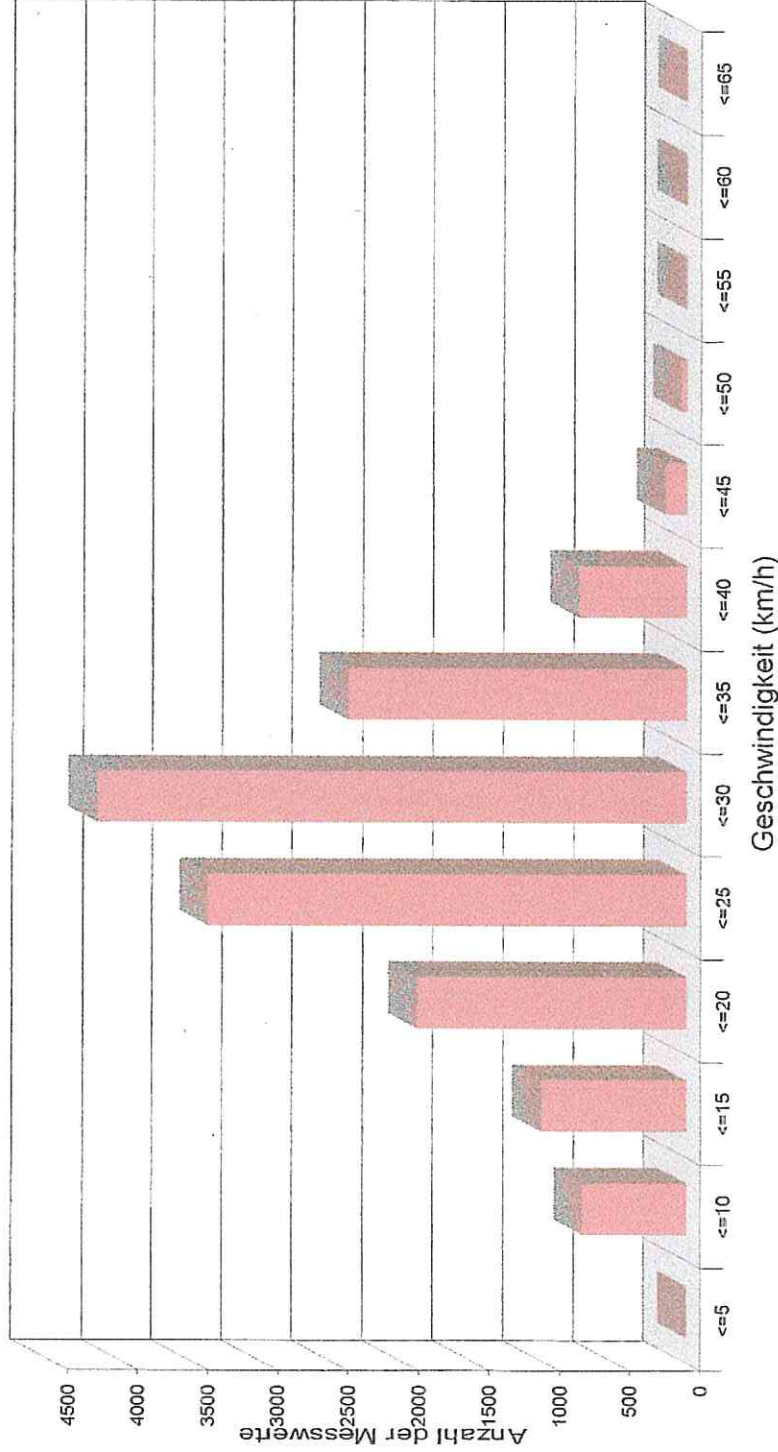

Raiffeisenstraße 3 i. Ri. Kreisstraße - 30 km/h - Achtung! Messzeitraum 2 Wochen

Statistik

Zeitraum: Mittwoch, 3. Mai 2017, 13:04 Uhr bis Mittwoch, 17. Mai 2017, 15:25 Uhr

Anzahl der Messwerte 14274
 Durchschnittsgeschwindigkeit Vd 29,2 km/h
 57% der Fahrzeuge fahren langsamer oder maximal ... V57 30 km/h
 Maximalgeschwindigkeit Vmax 72 km/h

Anlage 1 des Protokolls
 der OB Dostelweil
 vom 30.08.2017

Sierzega Elektronik GmbH
 Thurnau 55, A-4062 Thening
 Tel.: +43-7221-64114-0, Fax: -14
 Mail: office@sierzega.at
 Web: www.sierzega.at

Wenn an dieser Stelle ihr Logo mit Anschrift usw. stehen soll,
 so kopieren Sie eine entsprechende Grafik, gespeichert als "logo.vmf" (Windows Metafile)
 mit den Proportionen 1:10 (Breite:Länge) in das Programmverzeichnis dieser Software

To see your own logo with your address here at this place:
 Design a graphic file and save it as "logo.vmf" (Windows Metafile)
 with the proportions 1:10 (width to length) in the program folder of this software

Raiffeisenstraße 7 i. Ri. Theodor-Heuss-Straße - 30 km/h - Achtung! Messzeitraum 2 Wochen

Statistik

Zeitraum: Mittwoch, 17. Mai 2017, 15:34 Uhr bis Mittwoch, 31. Mai 2017, 13:26 Uhr

Anzahl der Messwerte 14684
 Durchschnittsgeschwindigkeit Vd 25,1 km/h
 76% der Fahrzeuge fahren langsamer oder maximal ... V76 30 km/h
 Maximalgeschwindigkeit Vmax 64 km/h