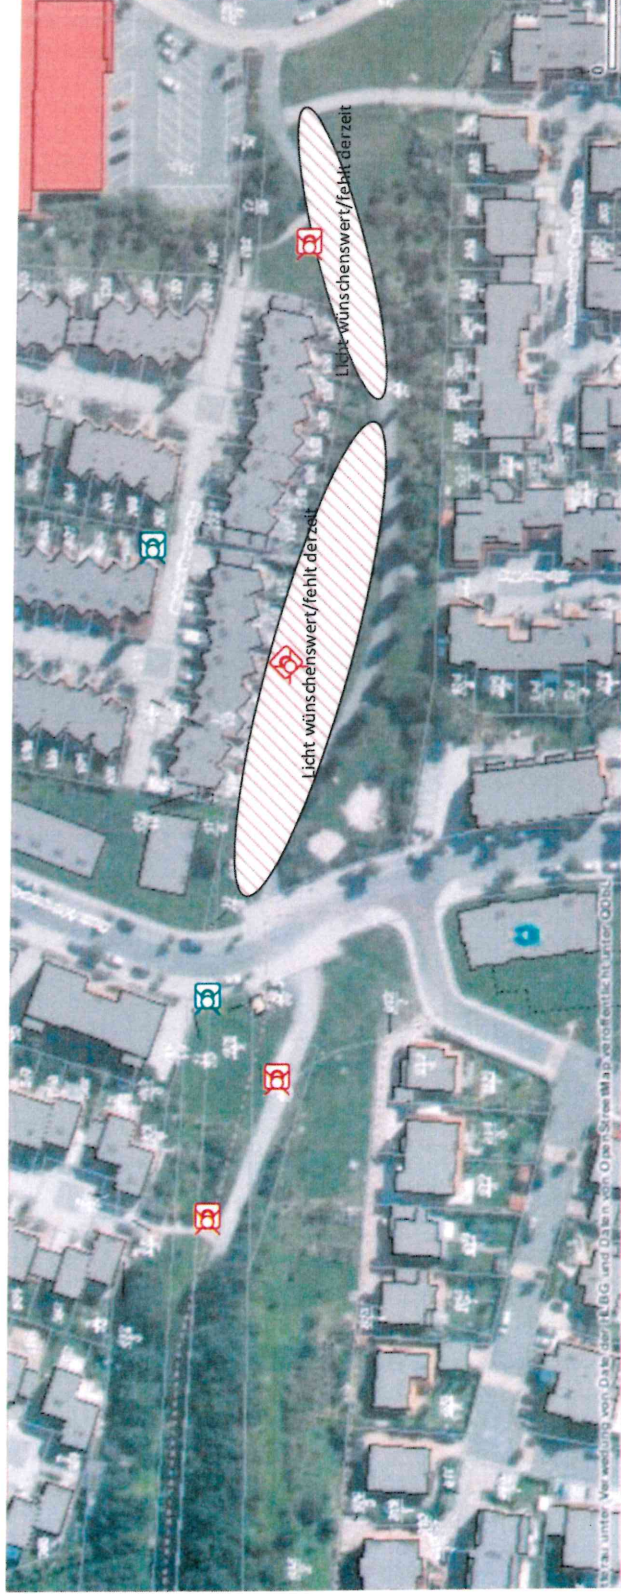

61118 Bad Vilbel Dortelweil West
Beleuchtung „Kloppenheimer Weg“

☐ Licht vorhanden
☐ Licht zu schwach
☐ Licht wünschenswert/fehlt derzeit