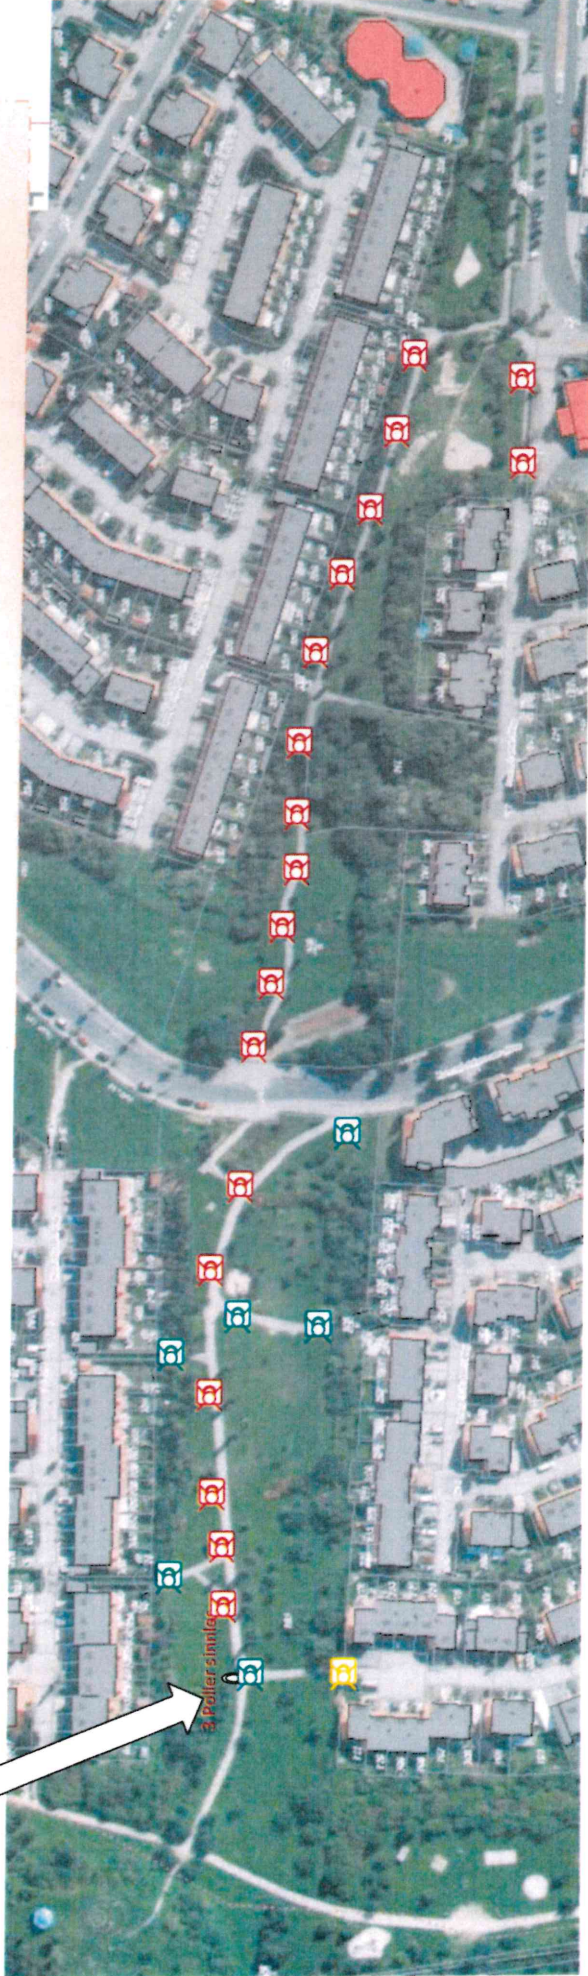

#### Antrag

Der Magistrat wird gebeten, in den drei Grünzügen im Wohngebiet Dortelweil-West die Beleuchtungssituation unter dem Aspekt ausreichender Beleuchtung und Verkehrssicherheit nach Abschluss des Hessesentags zu prüfen.

#### Begründung

Das Wohngebiet wird von drei in Ost-West Richtung laufenden Grünzügen durchzogen, die jeweils einen Fußgängerweg beinhalten, von denen nur einer (Kloppenheimer Weg) ansatzweise beleuchtet ist. Diese Wege werden von Kindern u.a. auf dem Weg zu Schulen, Kindergärten, Turnhallen und von den Anwohnern stark frequentiert. Abends/nachts wie auch in der dunklen Jahreszeit ist es dort allerdings stockdunkel und die öffentliche Sicherheit ist ggf. nicht gewährleistet. Durch die gewünschte Vegetation und die Ferne zu anderen Lichtquellen gibt es dort tunnelartige Stellen, die von den Anwohnern teils mit Taschen- und Kopflampen oder gar nicht passiert werden.

61118 Bad Vilbel Dortelweil West  
 Beleuchtung „Kloppenheimer Weg“

☐ Licht vorhanden     
 ☐ Licht zu schwach     
 ☐ Licht wünschenswert/fehlt derzeit

61118 Bad Vilbel Dortelweil West  
Beleuchtung „Speierlingsweg“