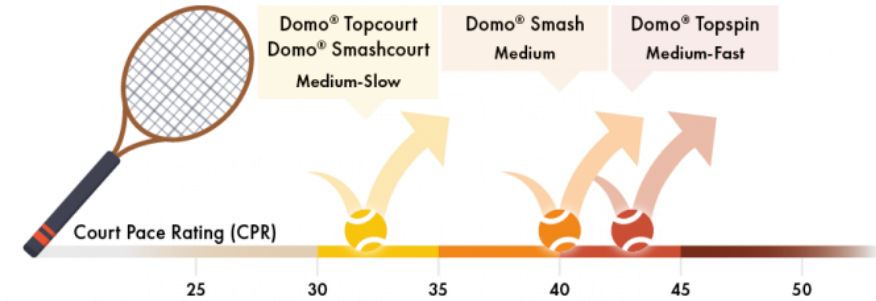

Weiteres

- Indoor & Outdoor
- Slow bis Medium
Spielgeschwindigkeit

DOMO SMASHCOURT

Domo® Smashcourt Spieleigenschaften

Spielgeschwindigkeit Slow bis Medium

- Höherer und langsamerer Ballsprung
- Perfekte Eigenschaften zum Sliding

Gleichmäßiger Ballsprung

- Erfüllt Ballgeschwindigkeit und Ballsprungverhalten wie auf Ziegelmehl
- Ballabdrücke erkennbar

Allwetterbelag

- Nutzung während Frost und Regen möglich
- Hoch wasserableitend

Indoor & Outdoor

- Keine Bewässerung nötig
- Keine Staubbildung

DOMO SMASHCOURT

Domo® Smashcourt Belagsaufbau

DOMO SMASHCOURT

Oberschicht aus rotem Sand

- Frostunempfindlich
- Bricht bzw. pulverisiert nicht
- Nimmt kein Wasser auf
- Verschiebt sich auch bei Trockenheit nicht