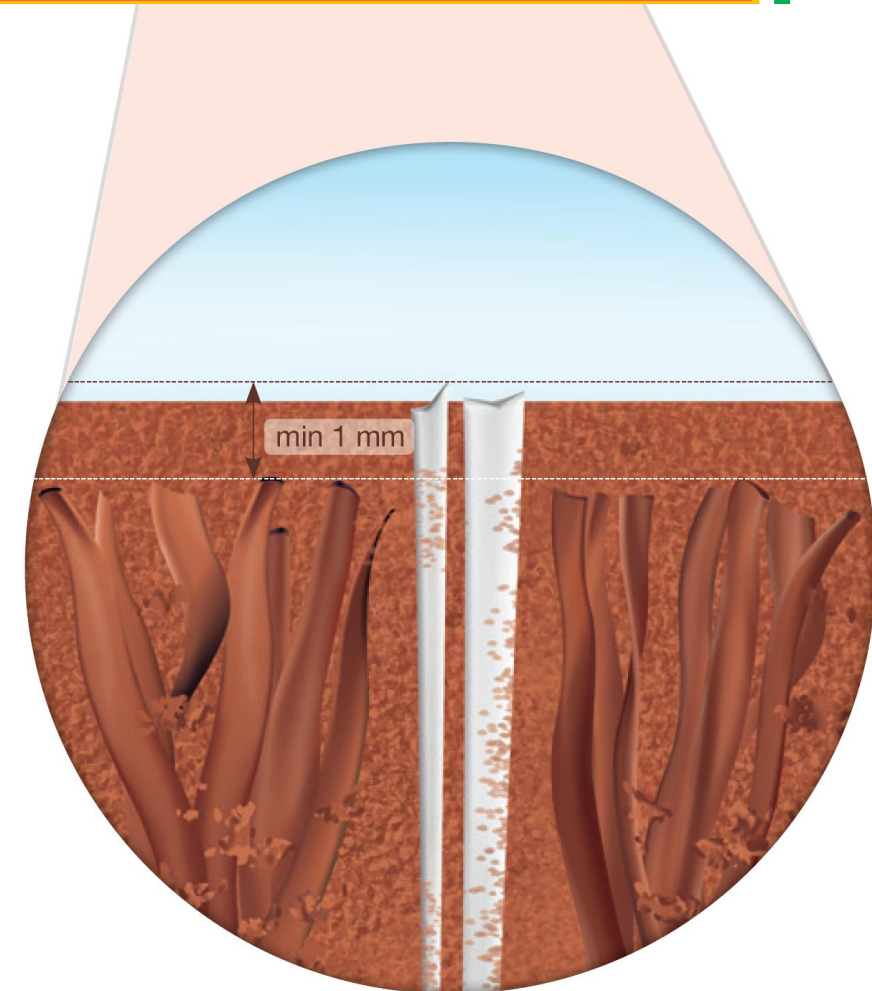

Warum entwickelt?

Als Alternative zu pflegeintensivem und Wasser benötigendem Ziegelmehl.

Was ist einzigartig?

Die erhöhte Linierung bleibt stets sichtbar, ohne Kanten zu bilden, welche m. u. den Ballprung beeinflussen.

DOMO SMASHCOURT

Domo® Smashcourt

Vorteile

Hauptvorteile

- Erhöhte Linienmarkierung
- Einfacher Unterhalt (=Kostensparnis)
- Dauerhaft und immer bespielbar
- Sliding möglich
- Gleichmäßiger Ballsprung
- Ballabdrücke sichtbar

Weiteres

- Indoor & Outdoor
- Slow bis Medium
Spielgeschwindigkeit

DOMO SMASHCOURT

Domo® Smashcourt Spieleigenschaften

Spielgeschwindigkeit Slow bis Medium

- Höherer und langsamerer Ballsprung
- Perfekte Eigenschaften zum Sliding

Gleichmäßiger Ballsprung

- Erfüllt Ballgeschwindigkeit und Ballsprungverhalten wie auf Ziegelmehl
- Ballabdrücke erkennbar

Allwetterbelag

- Nutzung während Frost und Regen möglich
- Hoch wasserableitend

Indoor & Outdoor