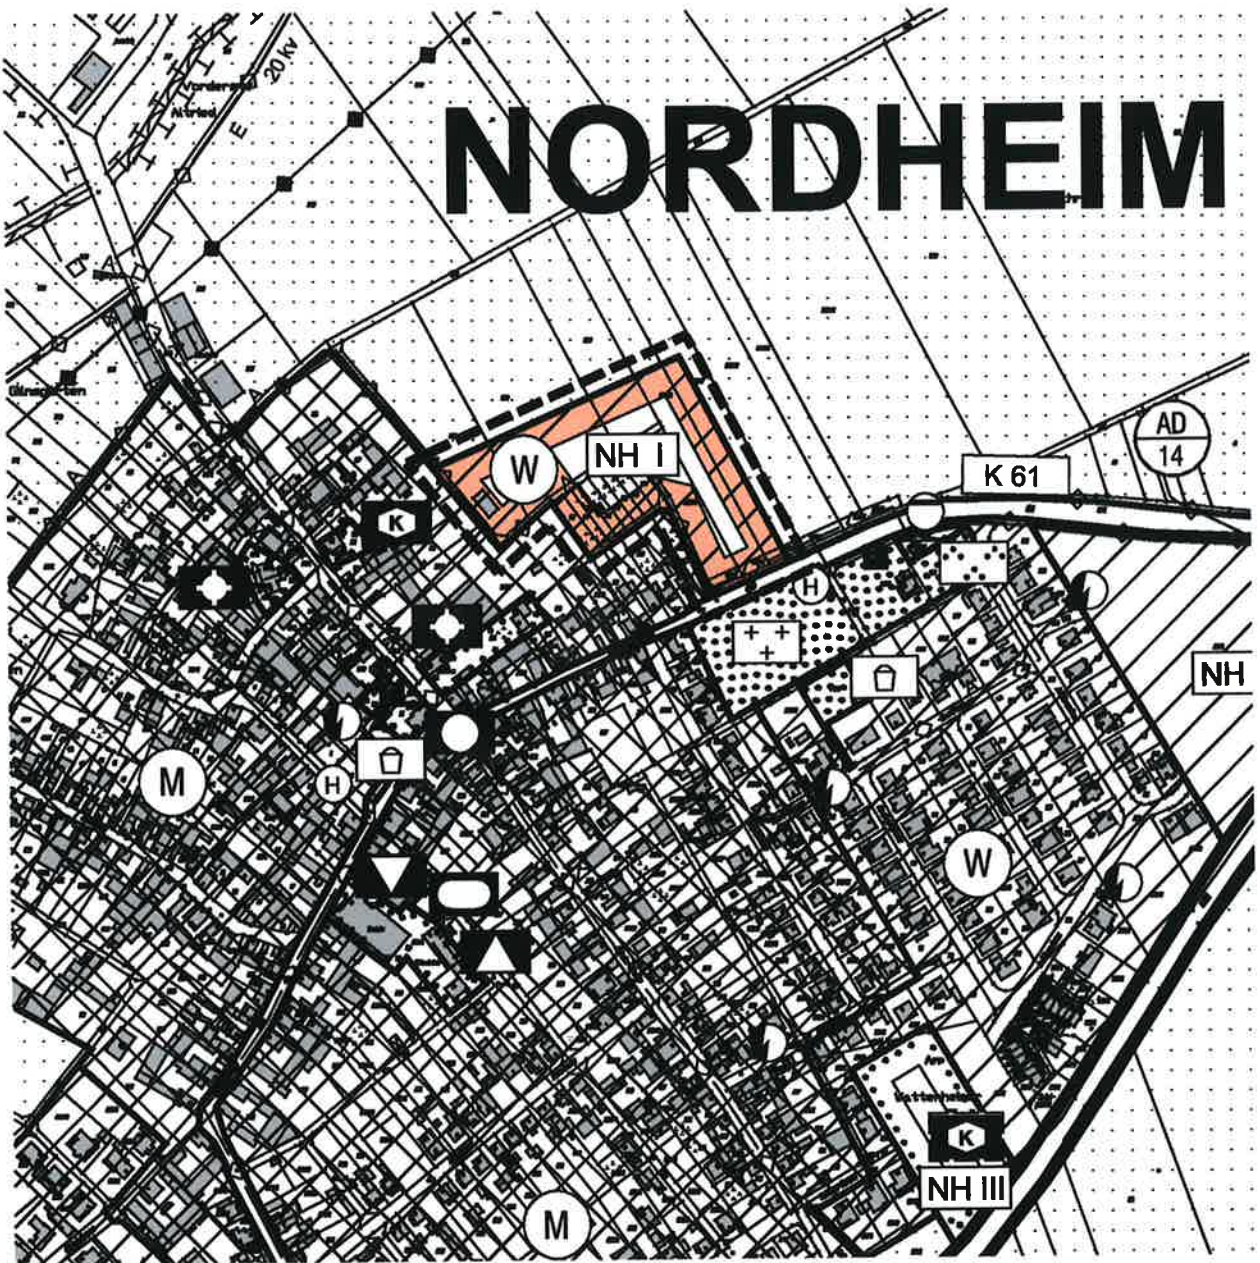

Neuausgewiesene Wohnbaufläche

Bezeichnung im Plan	NH I	Geplante Nutzung	W
Ortsteil	Nordheim	Derzeitige Nutzung	Ackerfläche, südliche Ecke Freizeigärten
Gebietsname	Hinter der Waldstraße	Zielaussage Regionalplan	Bereich für Landschaftsnutzung und -pflege
Größe	1,80 ha	Darstellung FNP '78	Fläche für die Landwirtschaft, südliche Ecke Wohnen

M 1:5000