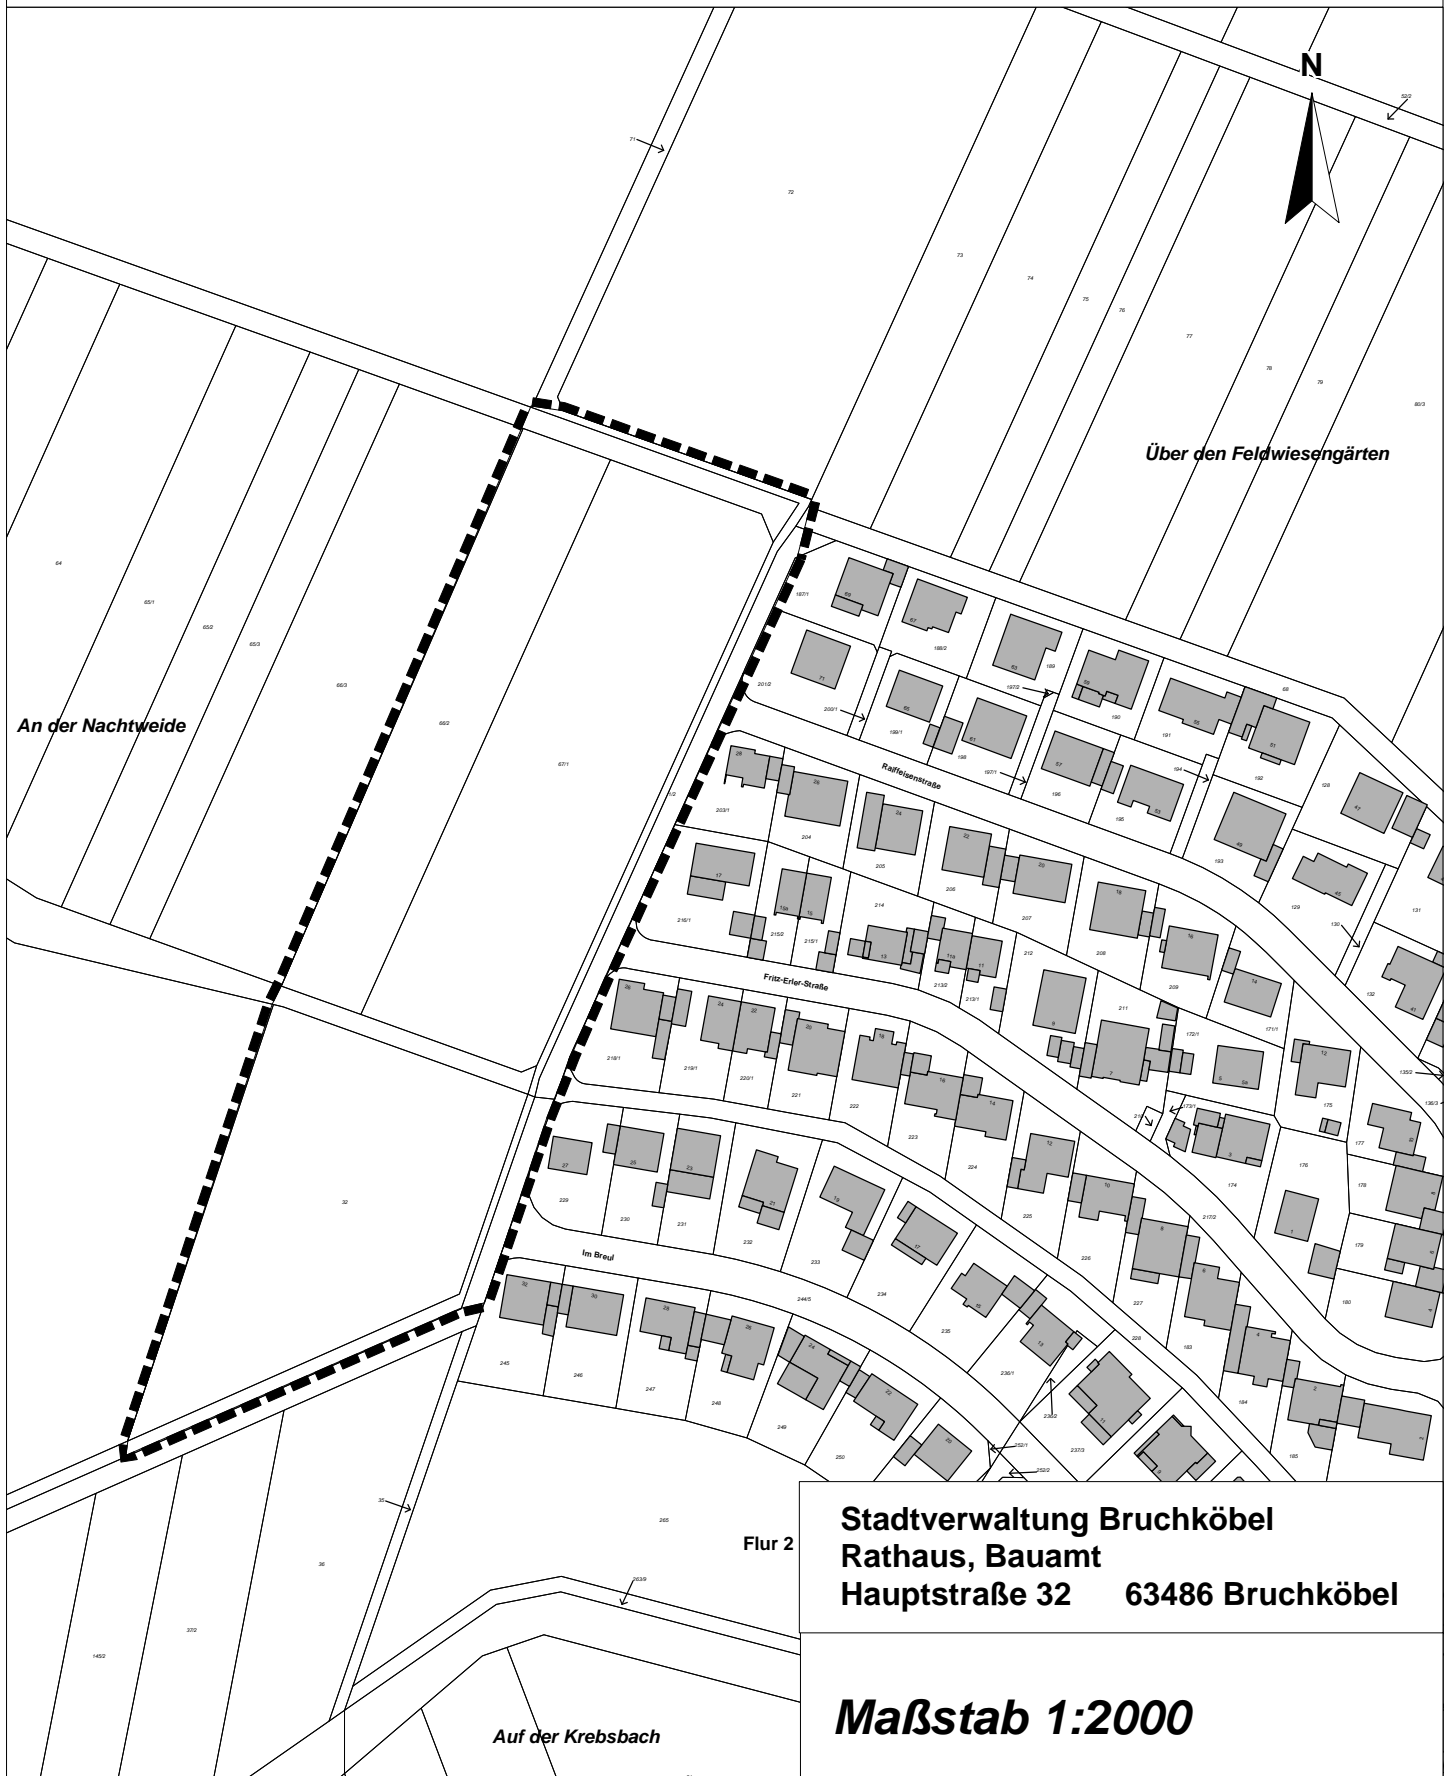

Lageplan

Geltungsbereich Bebauungsplan "An der Nachtweide"

Datum: 26.04.2017

Stadtverwaltung Bruchköbel
Rathaus, Bauamt
Hauptstraße 32 63486 Bruchköbel

Maßstab 1:2000