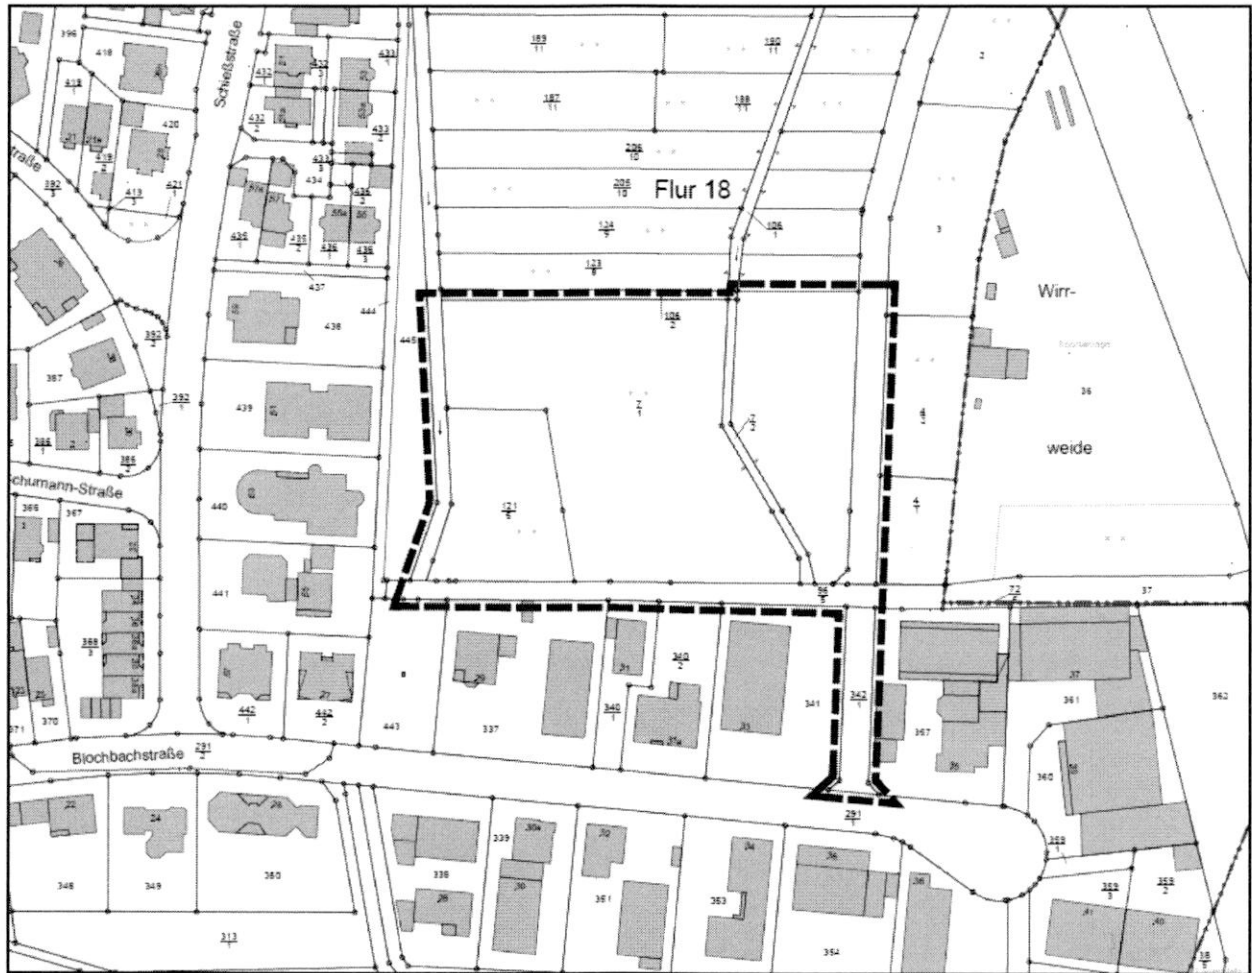

## Anlage

Bauleitplanung der Stadt Bruchköbel, Stadtteil Roßdorf  
Bebauungsplan „Neue Brückenschule“  
Räumlicher Geltungsbereich

ohne Maßstab