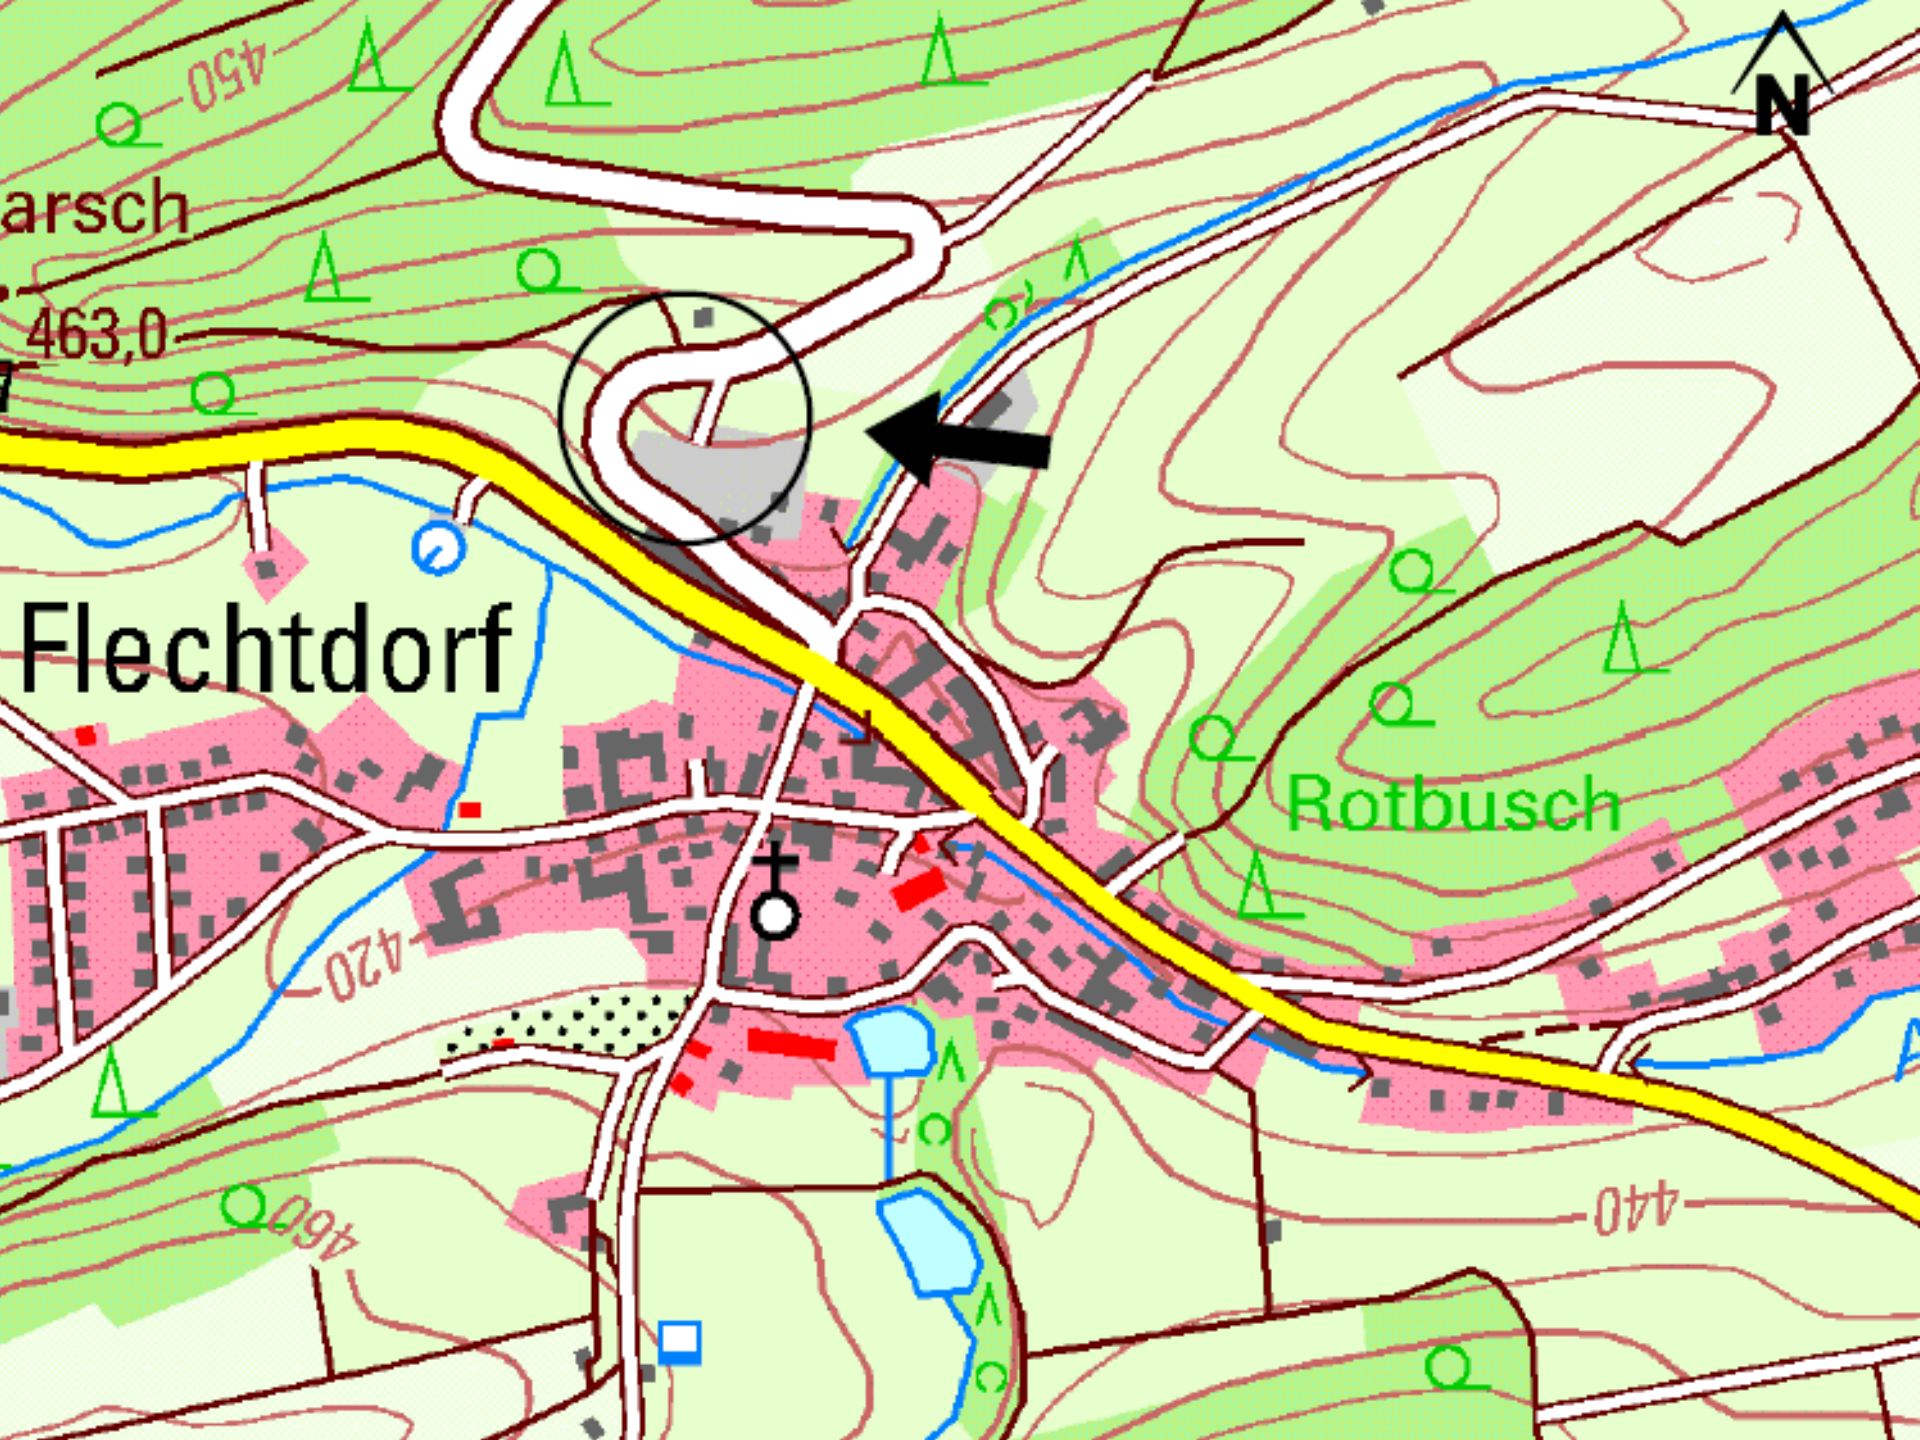

FLECHTDORF

arsch

463,0

Flechtdorf

Rotbusch

420

440

460

PLANZEICHNUNG - VOR DER ÄNDERUNG

PLANZEICHNUNG - NACH DER ÄNDERUNG

M. 1:2.500

MASSLEISTE

0

250