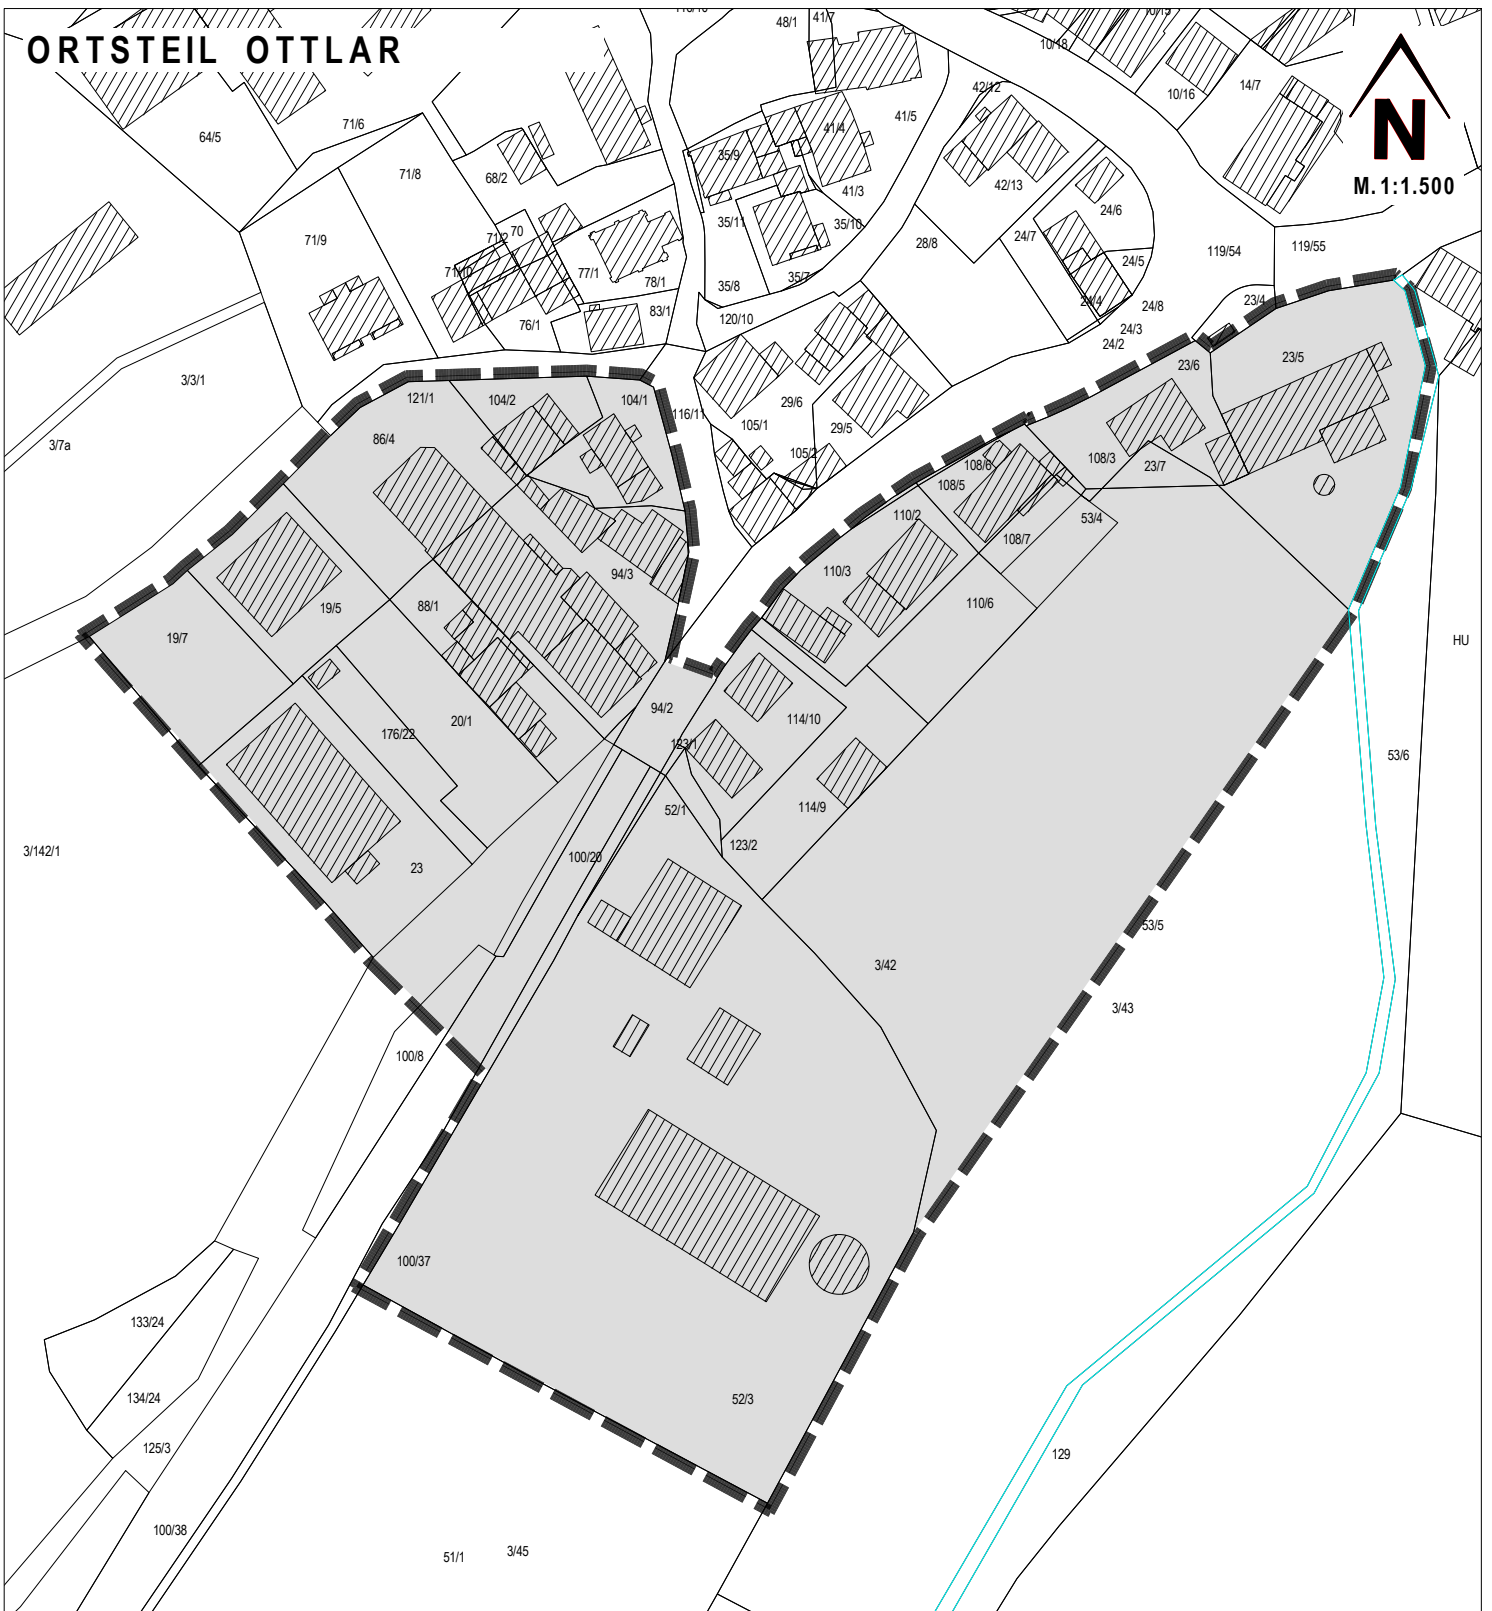

# ORTSTEIL OTTLAR

N  
M. 1:1.500

## Geänderter räumlicher Geltungsbereich zur Aufstellung des Bebauungsplanes Nr. VII/3 "Ottonenhof"

19. 10. 2021

Räumlicher Geltungsbereich zum Bebauungsplan Nr. VII/3 "Ottonenhof"