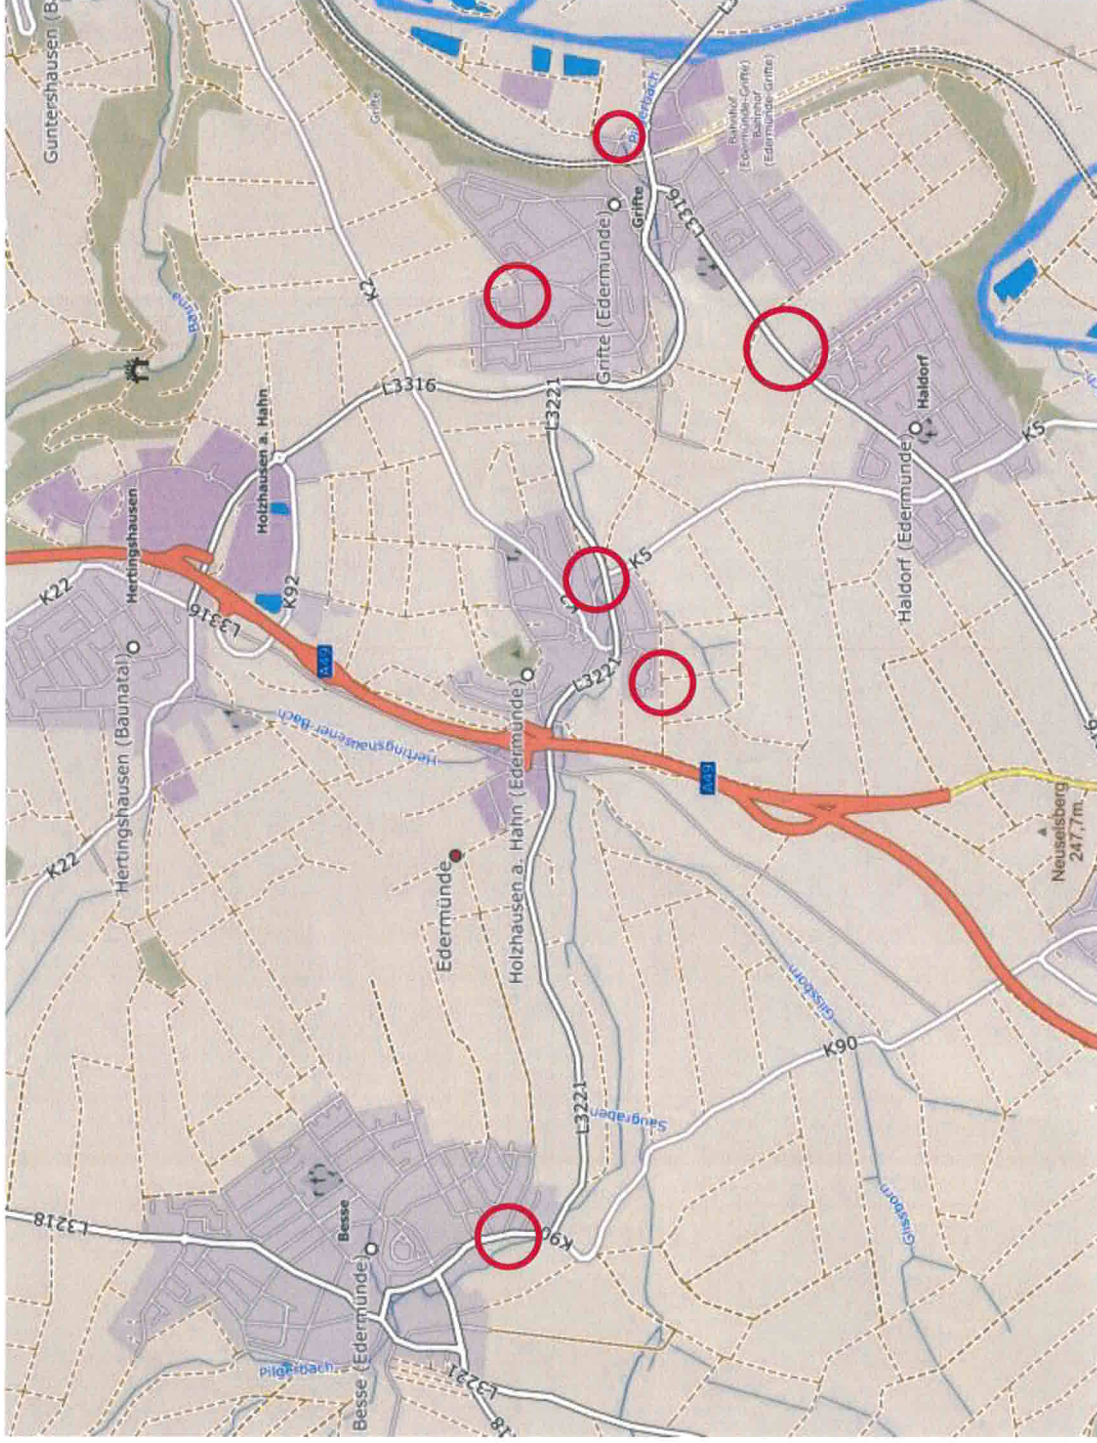

# Blühwiesen

Standorte in der Gemeinde Edermünde

## 1. Grifte

- Kita Pusteblume 90m<sup>2</sup>
- WoMo Stellplatz 64m<sup>2</sup>

## 3. Holzhausen

- Pfingstweide 72m<sup>2</sup>
- Am Bornrain zum Feld 100m<sup>2</sup>

## 4. Besse

- Ortseingang 20m<sup>2</sup>