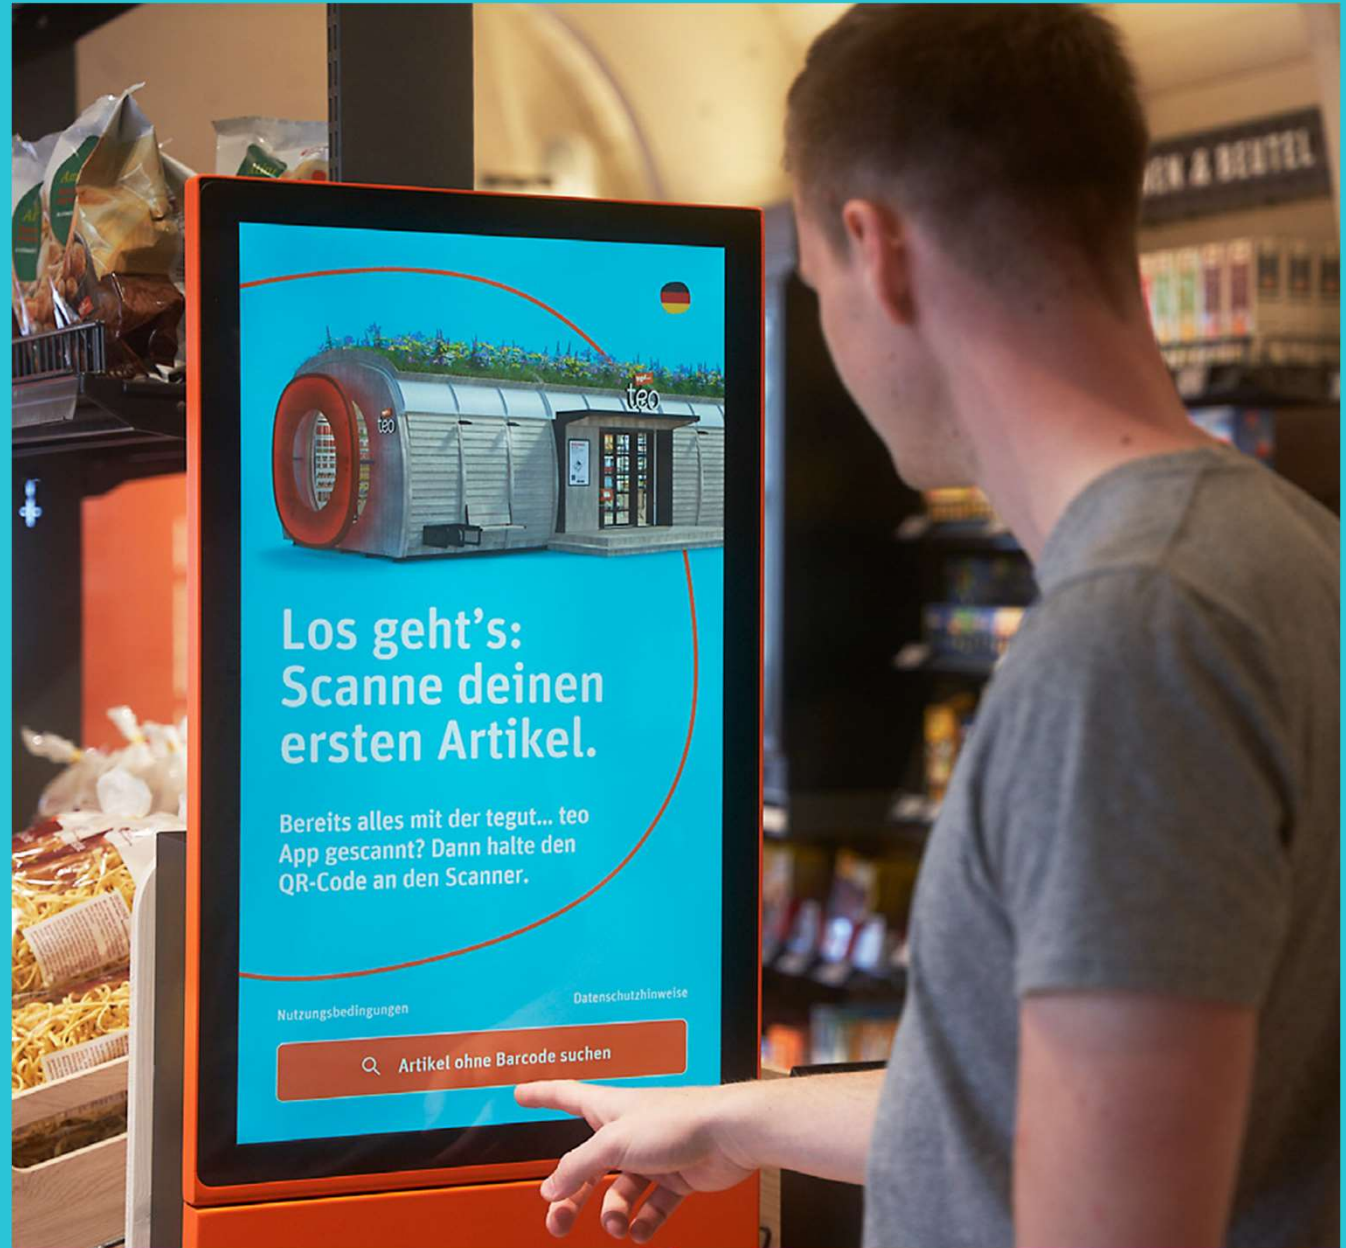

tegut...
teo

Hallo, ich bin teo!

**Rund um die Uhr
geöffnet**

**50m²
Verkaufsfläche**

**950 Artikel-
Vollsortiment**

**Zugang mit
EC/Kreditkarte
oder der teo App**

**Plug In Module wie
Büchertauschregal,
Fahrradstation uvm.**

**Zahlung mit
EC/Kreditkarte
oder der teo App**

tegut...
teo

Unsere Vision:
Das, was ich brauche.
Da, wo ich es brauche.
Dann, wann ich es brauche.

Vor-Ort-Vollversorgung rund um die Uhr zur gewohnten tegut... Qualität und Preisen.

Starte jetzt deinen Einkauf!

Plugin-Module

Belebung
des
öffentlichen
Raumes

teo ist nachhaltig

Modulare Holzkonstruktion, Energieeffizienz, geringer Flächenbedarf und ein bepflanztes Gründach zur Förderung von Artenvielfalt.

Für mehr Zeit
für's
Wesentliche

Für das moderne
Einkaufserlebnis

Für mehr
Individualität-
24/7 statt
08/15

Fulda
Lindenstraße 30–32

Rasdorf
Landstraße 9

Foto: BÄRO c Constantin Meyer

Gläserzell
Abt-Hadamar-Straße