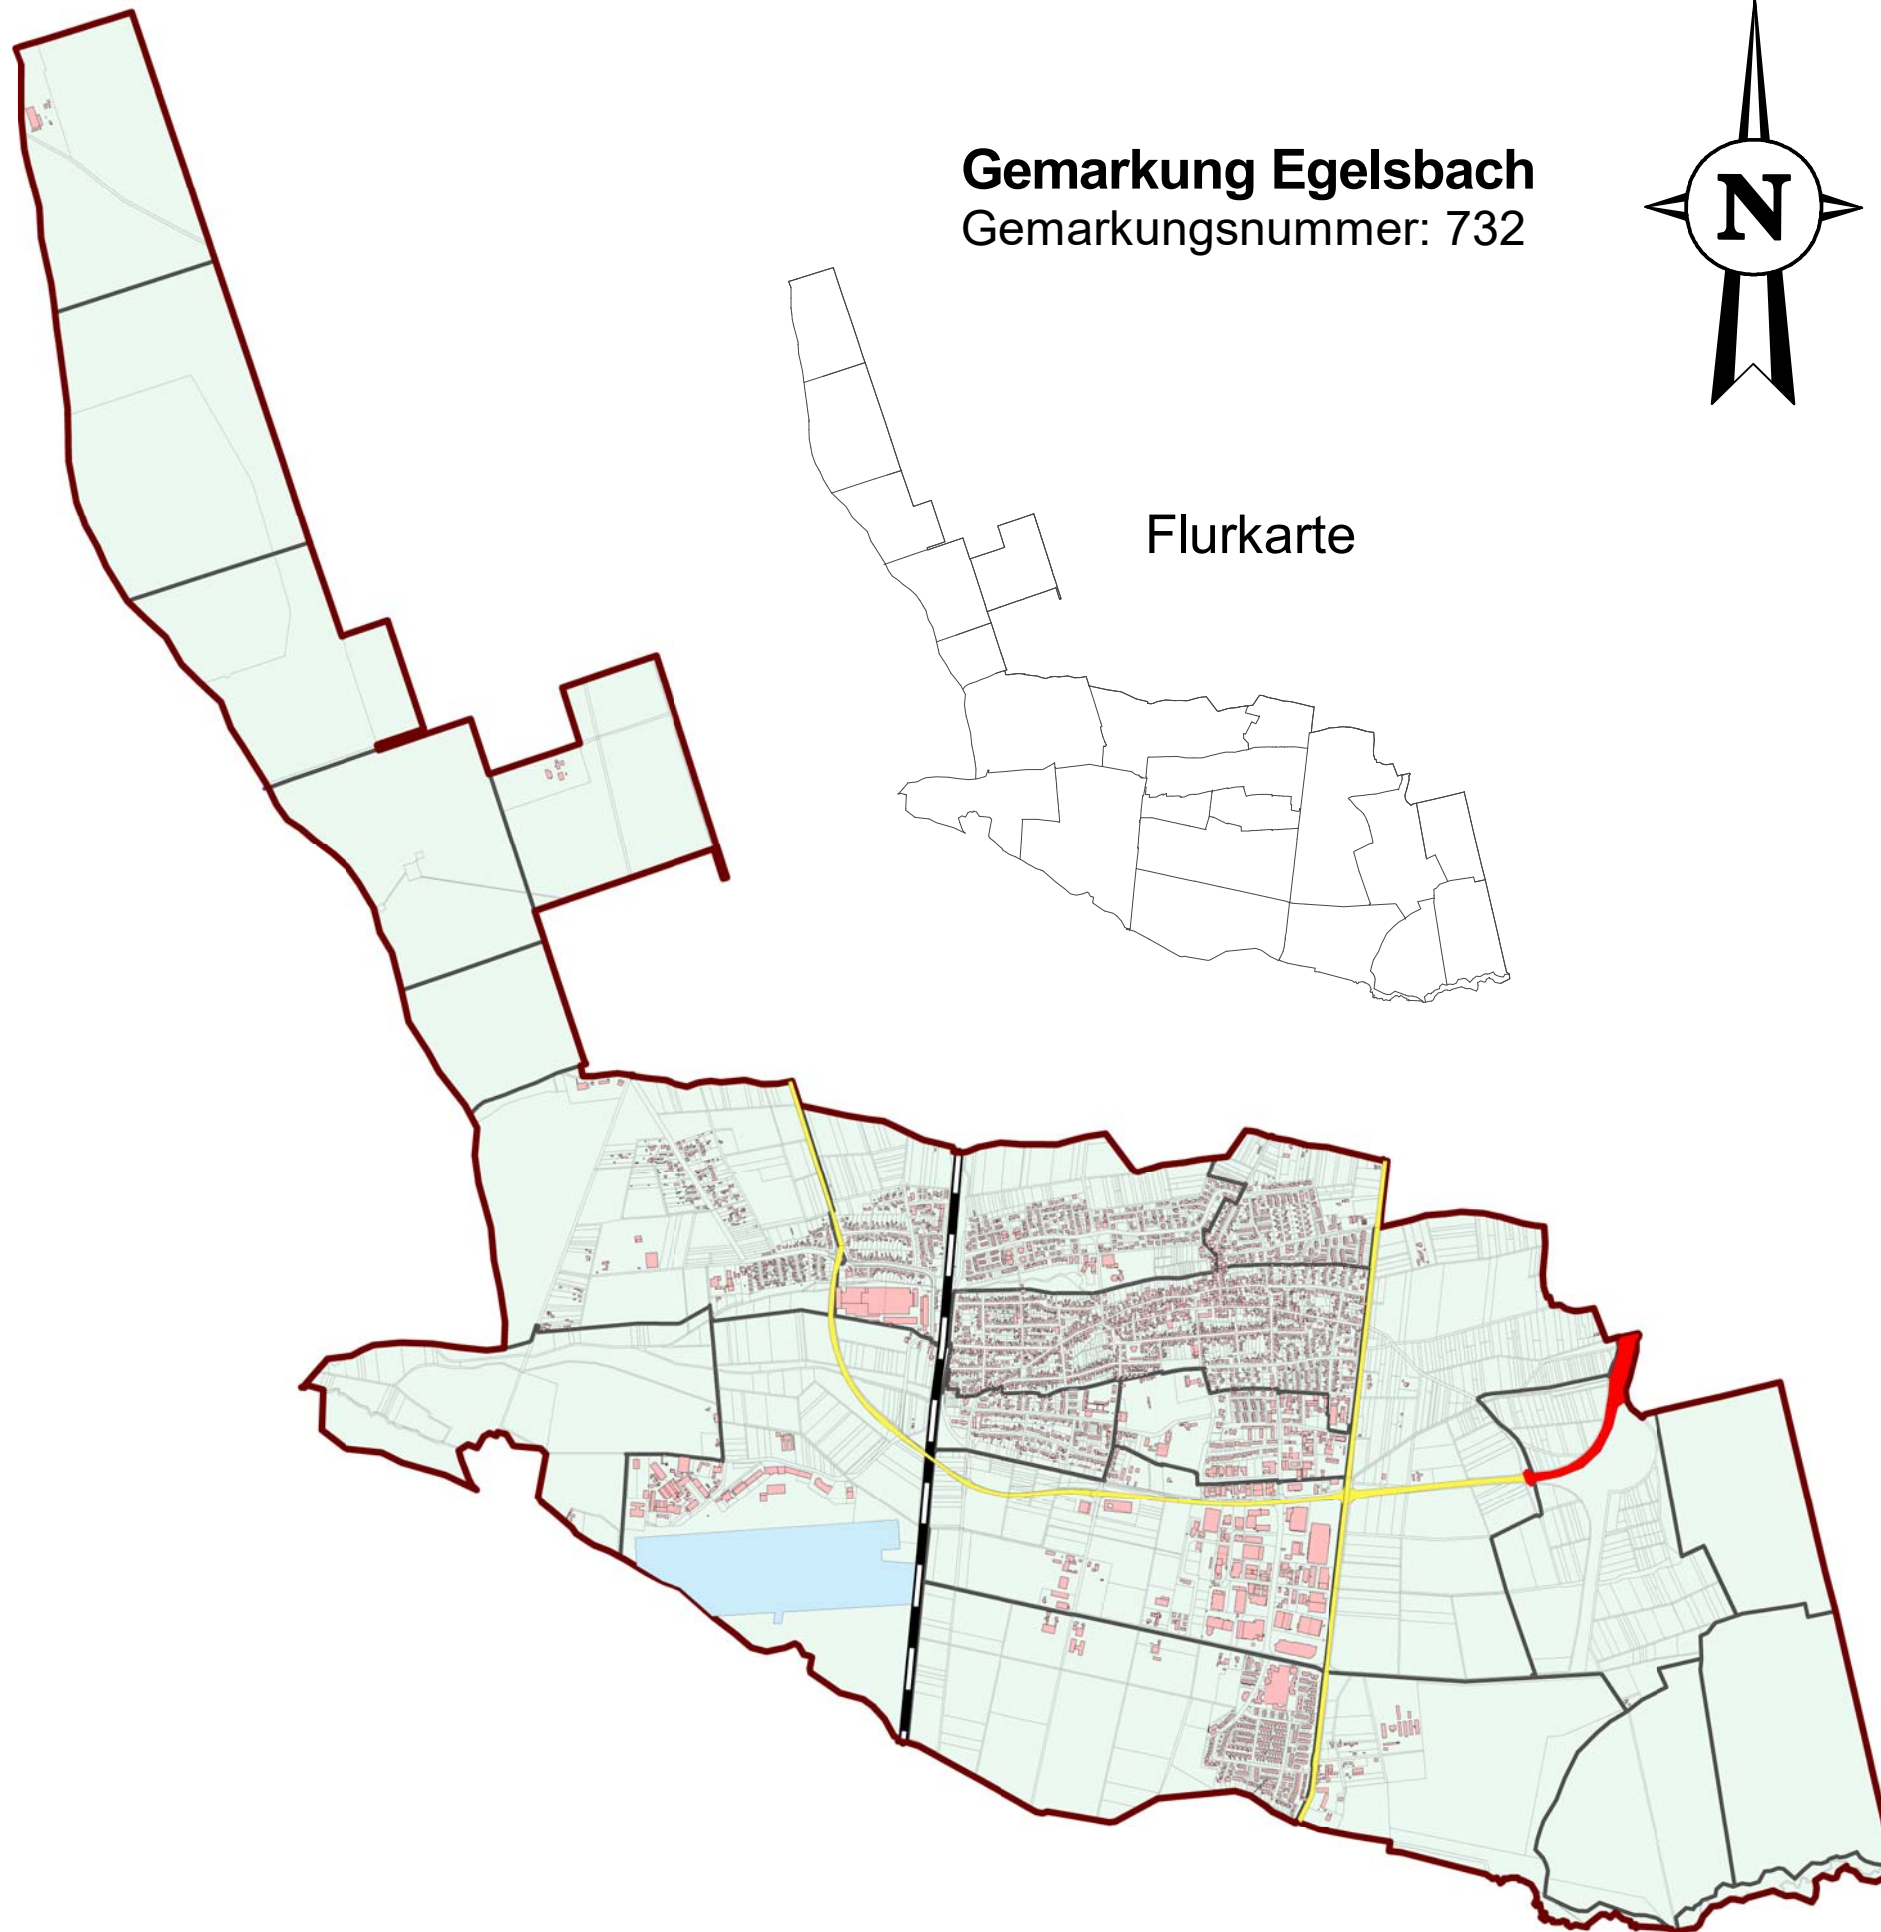

Gemarkung Egelsbach
Gemarkungsnummer: 732

Flurkarte

Lageplan
Konzessionsgebiet
Gemeinde Egelsbach

Anlage 1
Wasserkonzessionsvertrag
Gemeinde Egelsbach
Stadtwerke Langen GmbH

Ft A4 Stand 02.11.2021