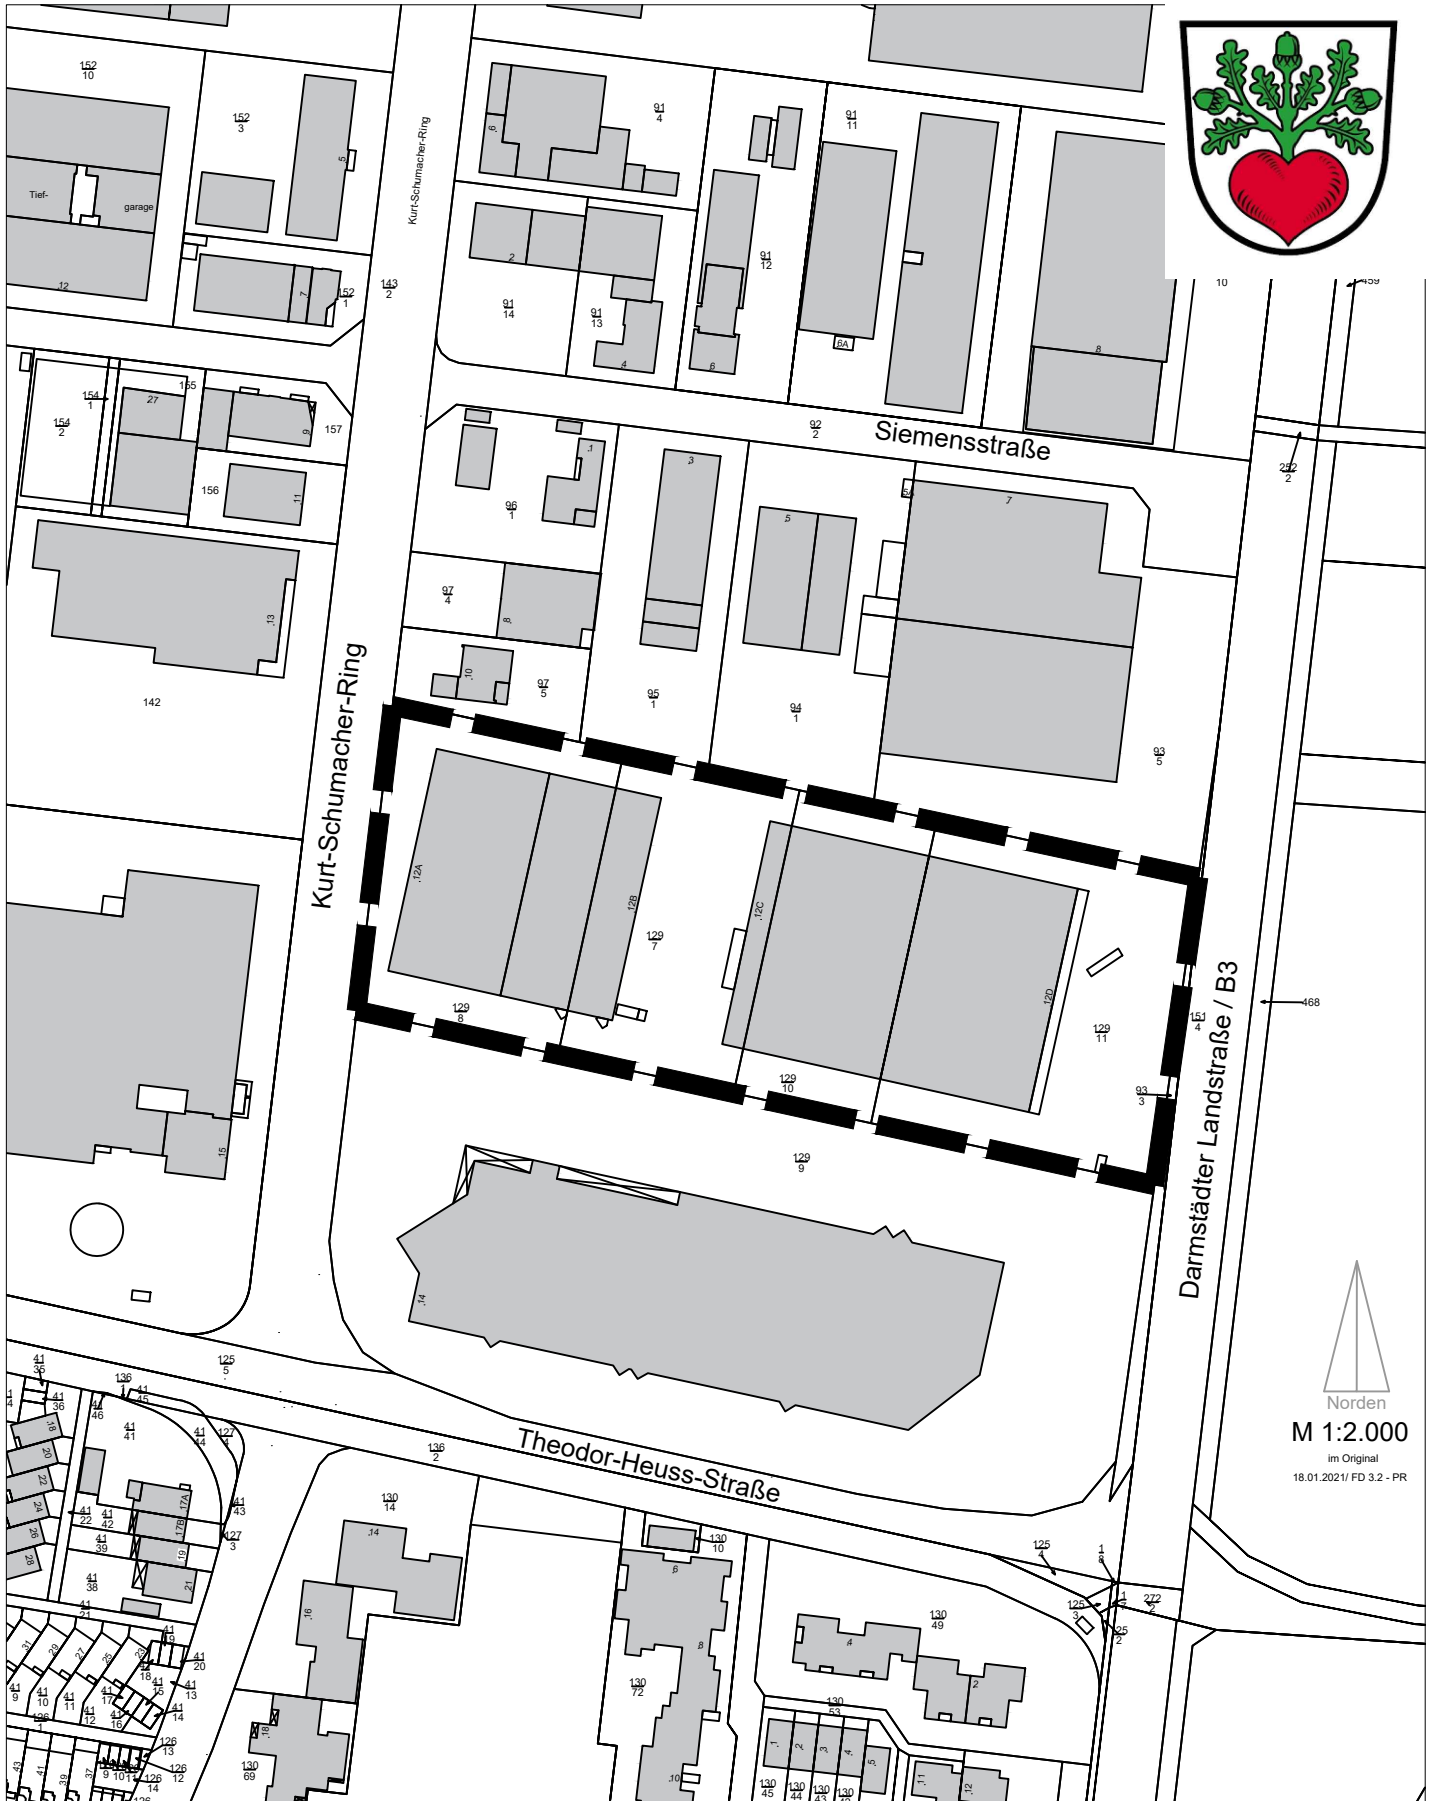

Geltungsbereich des vorhabenbezogenen Bebauungsplans Nr. 49 "Kurt-Schumacher-Ring 12", Gemeinde Egelsbach

Norden
M 1:2.000
im Original
18.01.2021 / FD 3.2 - PR