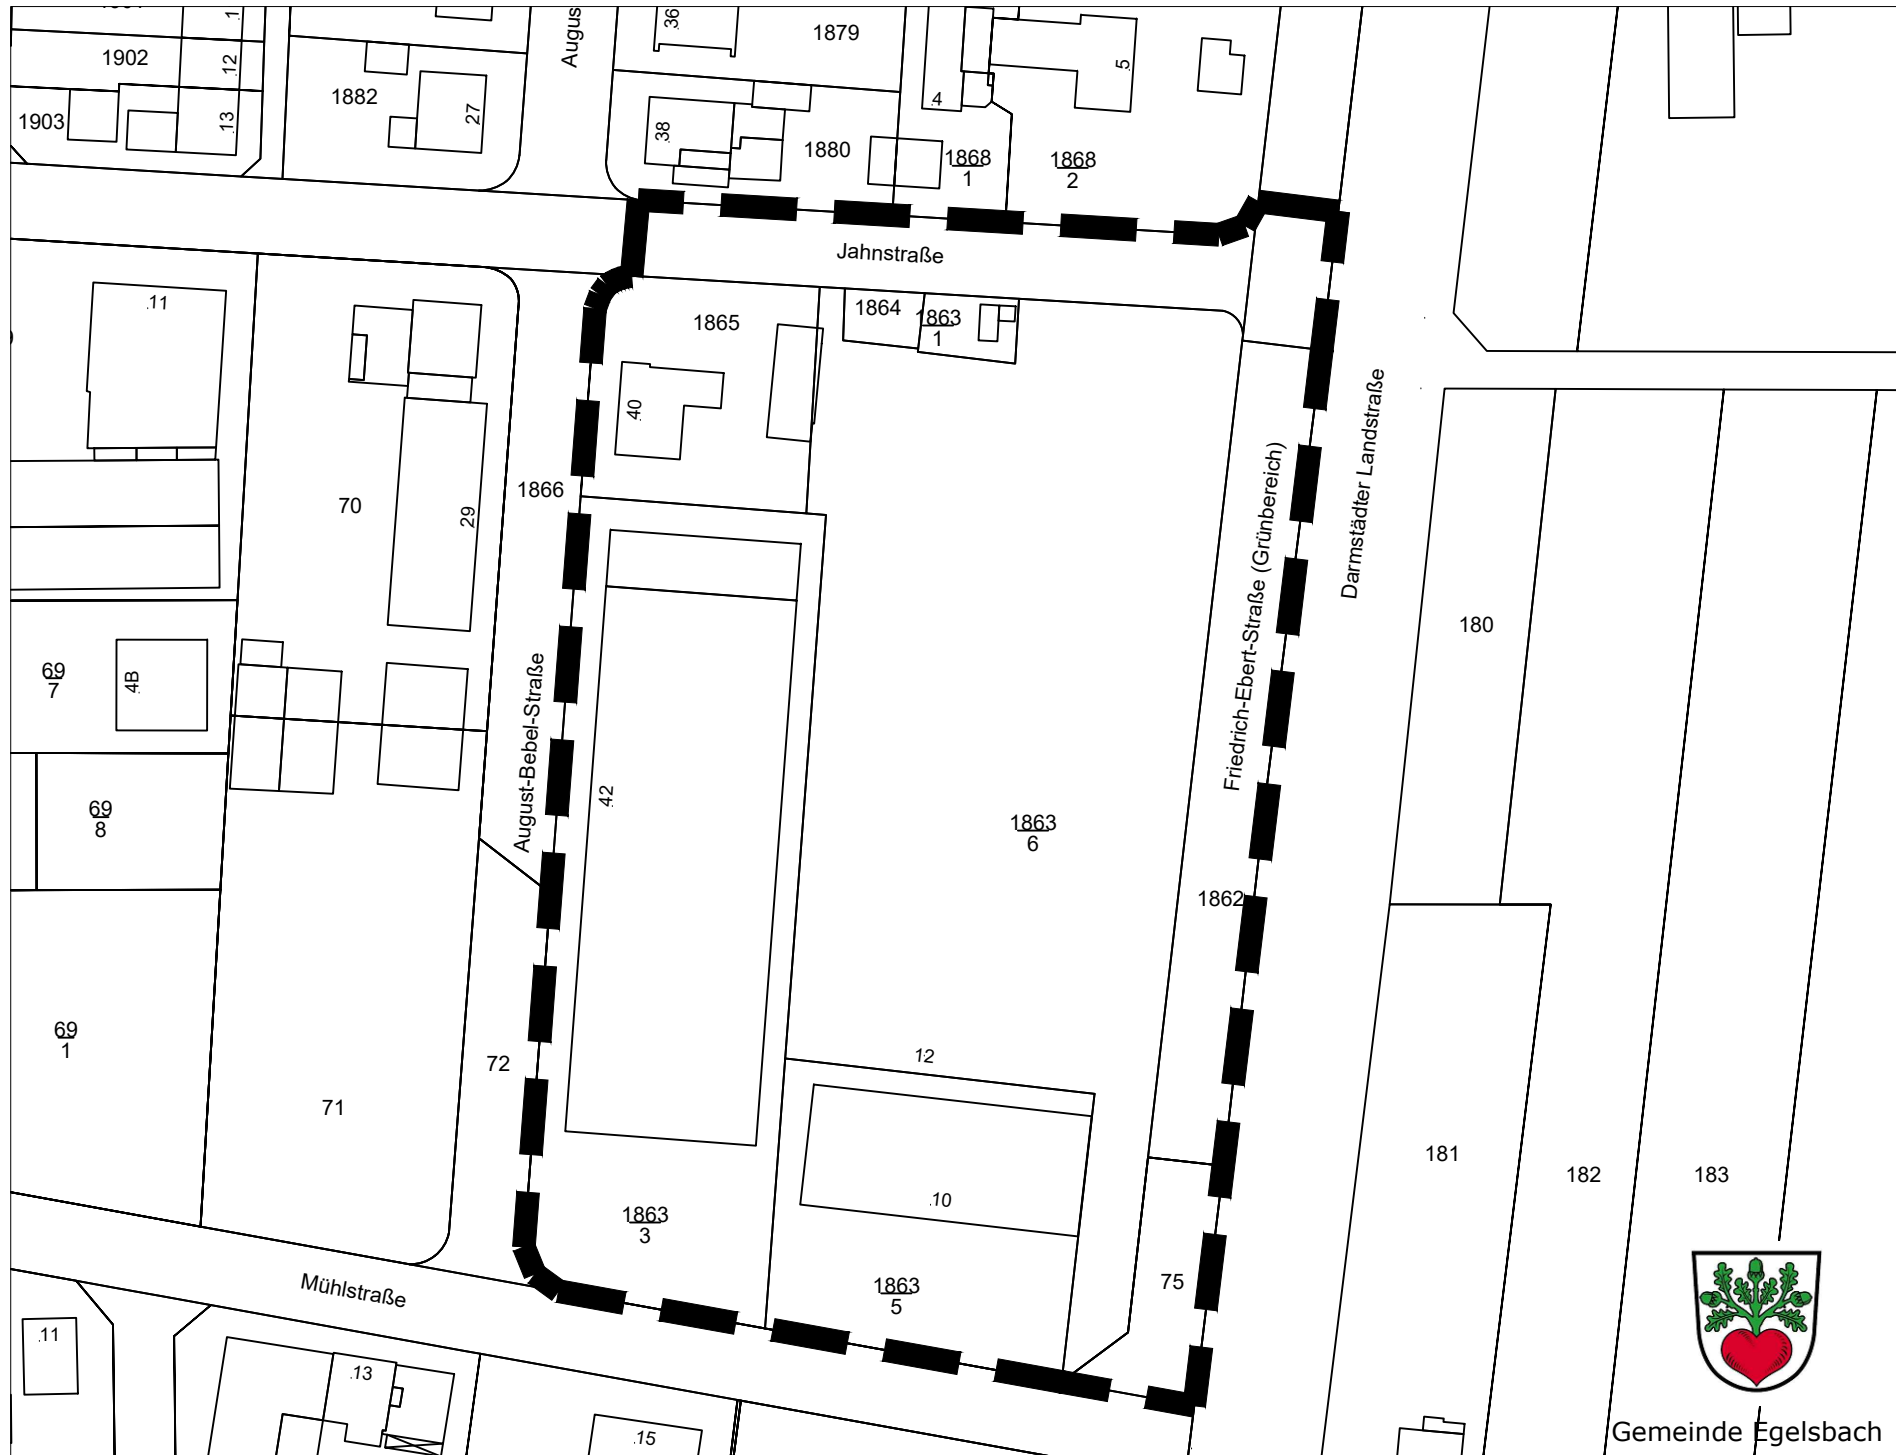

Geltungsbereich vorhabenbezogener Bebauungsplan Nr. 52 "Quartier ehemalige Segelflieger"

Gemeinde Egelsbach

M 1 : 1000
(im Original)

13.06.2023