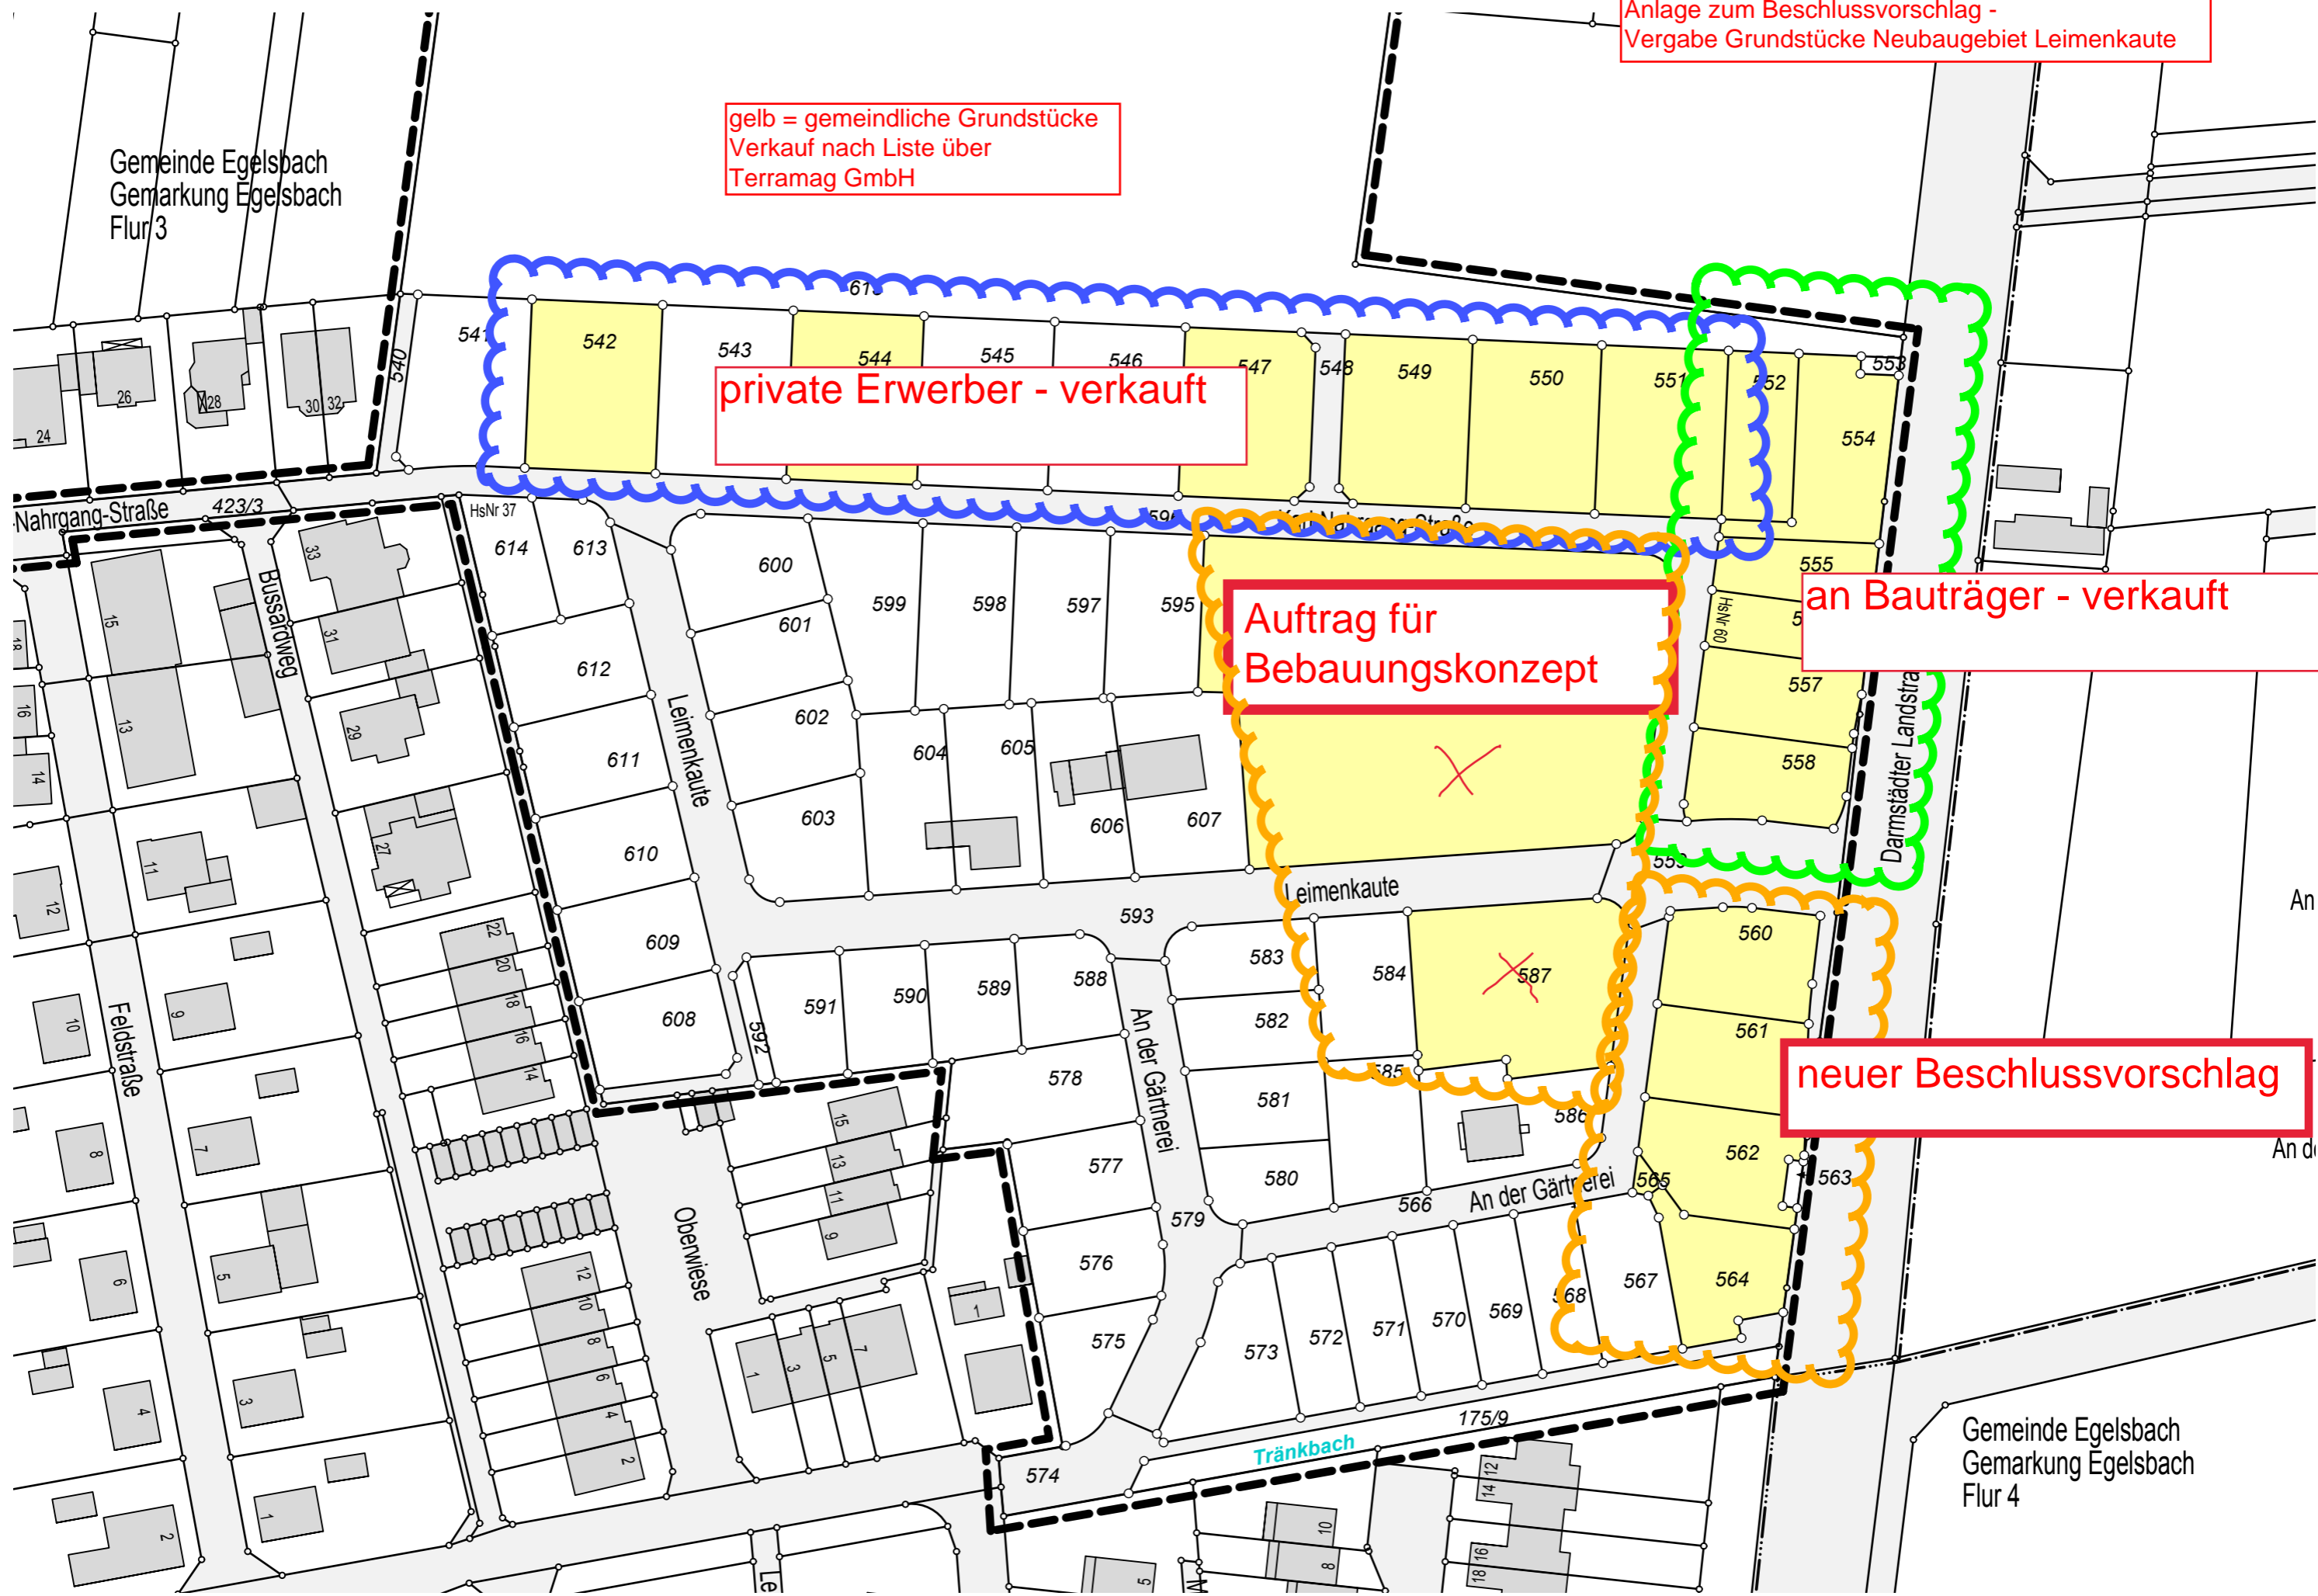

Anlage zum Beschlussvorschlag -  
Vergabe Grundstücke Neubaugebiet Leimenkaute

gelb = gemeindliche Grundstücke  
Verkauf nach Liste über  
Terramag GmbH

private Erwerber - verkauft

Auftrag für  
Bebauungskonzept

an Bauträger - verkauft

neuer Beschlussvorschlag

Gemeinde Egelsbach  
Gemarkung Egelsbach  
Flur 3

Gemeinde Egelsbach  
Gemarkung Egelsbach  
Flur 4