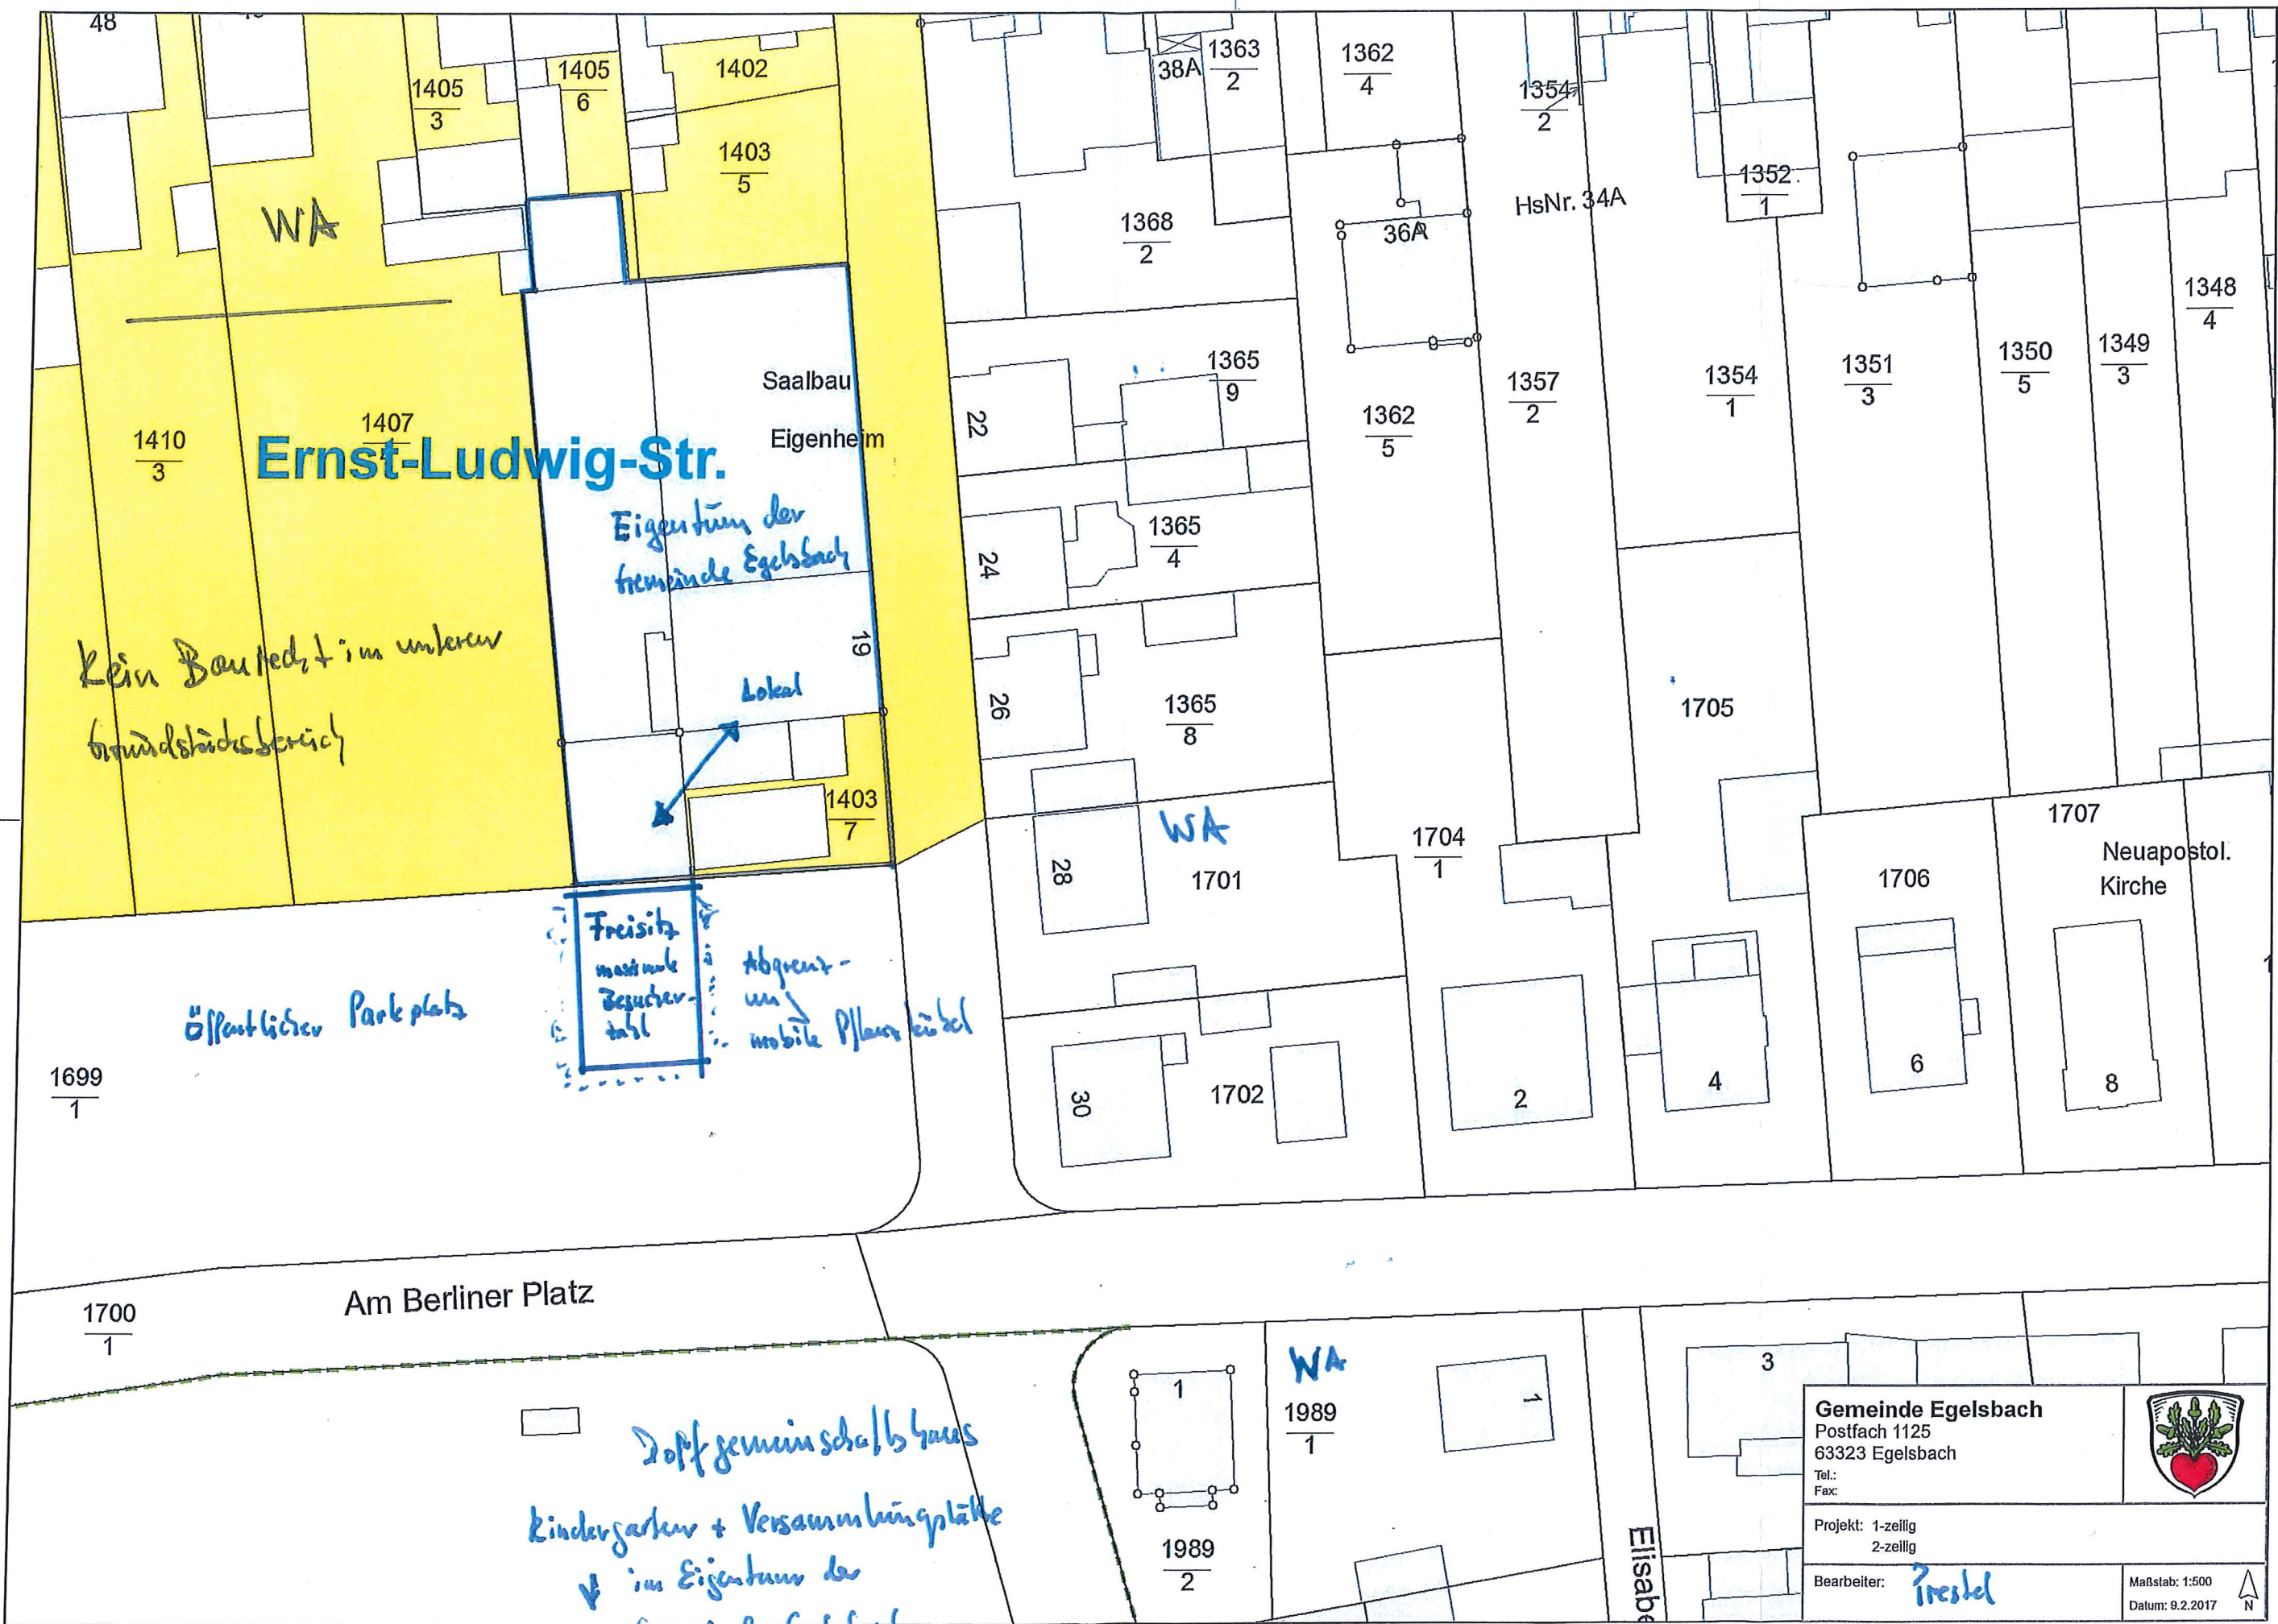

Gemeinde Egelsbach
 Postfach 1125
 63323 Egelsbach
 Tel.:
 Fax:

Projekt: 1-zellig
 2-zellig

Bearbeiter: **Presel**

Maßstab: 1:2.000
 Datum: 9.2.2017

Ernst-Ludwig-Str.

kein Baurecht im unteren Grundstücksbereich

Eigentum der Gemeinde Egelsbach

Lokal

öffentlicher Parkplatz

Freizeit
maximale Besucherzahl

Abgrenzung mobile Pflanzenkübel

Dorf gemeinschafts haus
Kindergarten + Versammlungsplatte
im Eigentum der Gemeinde Egelsbach