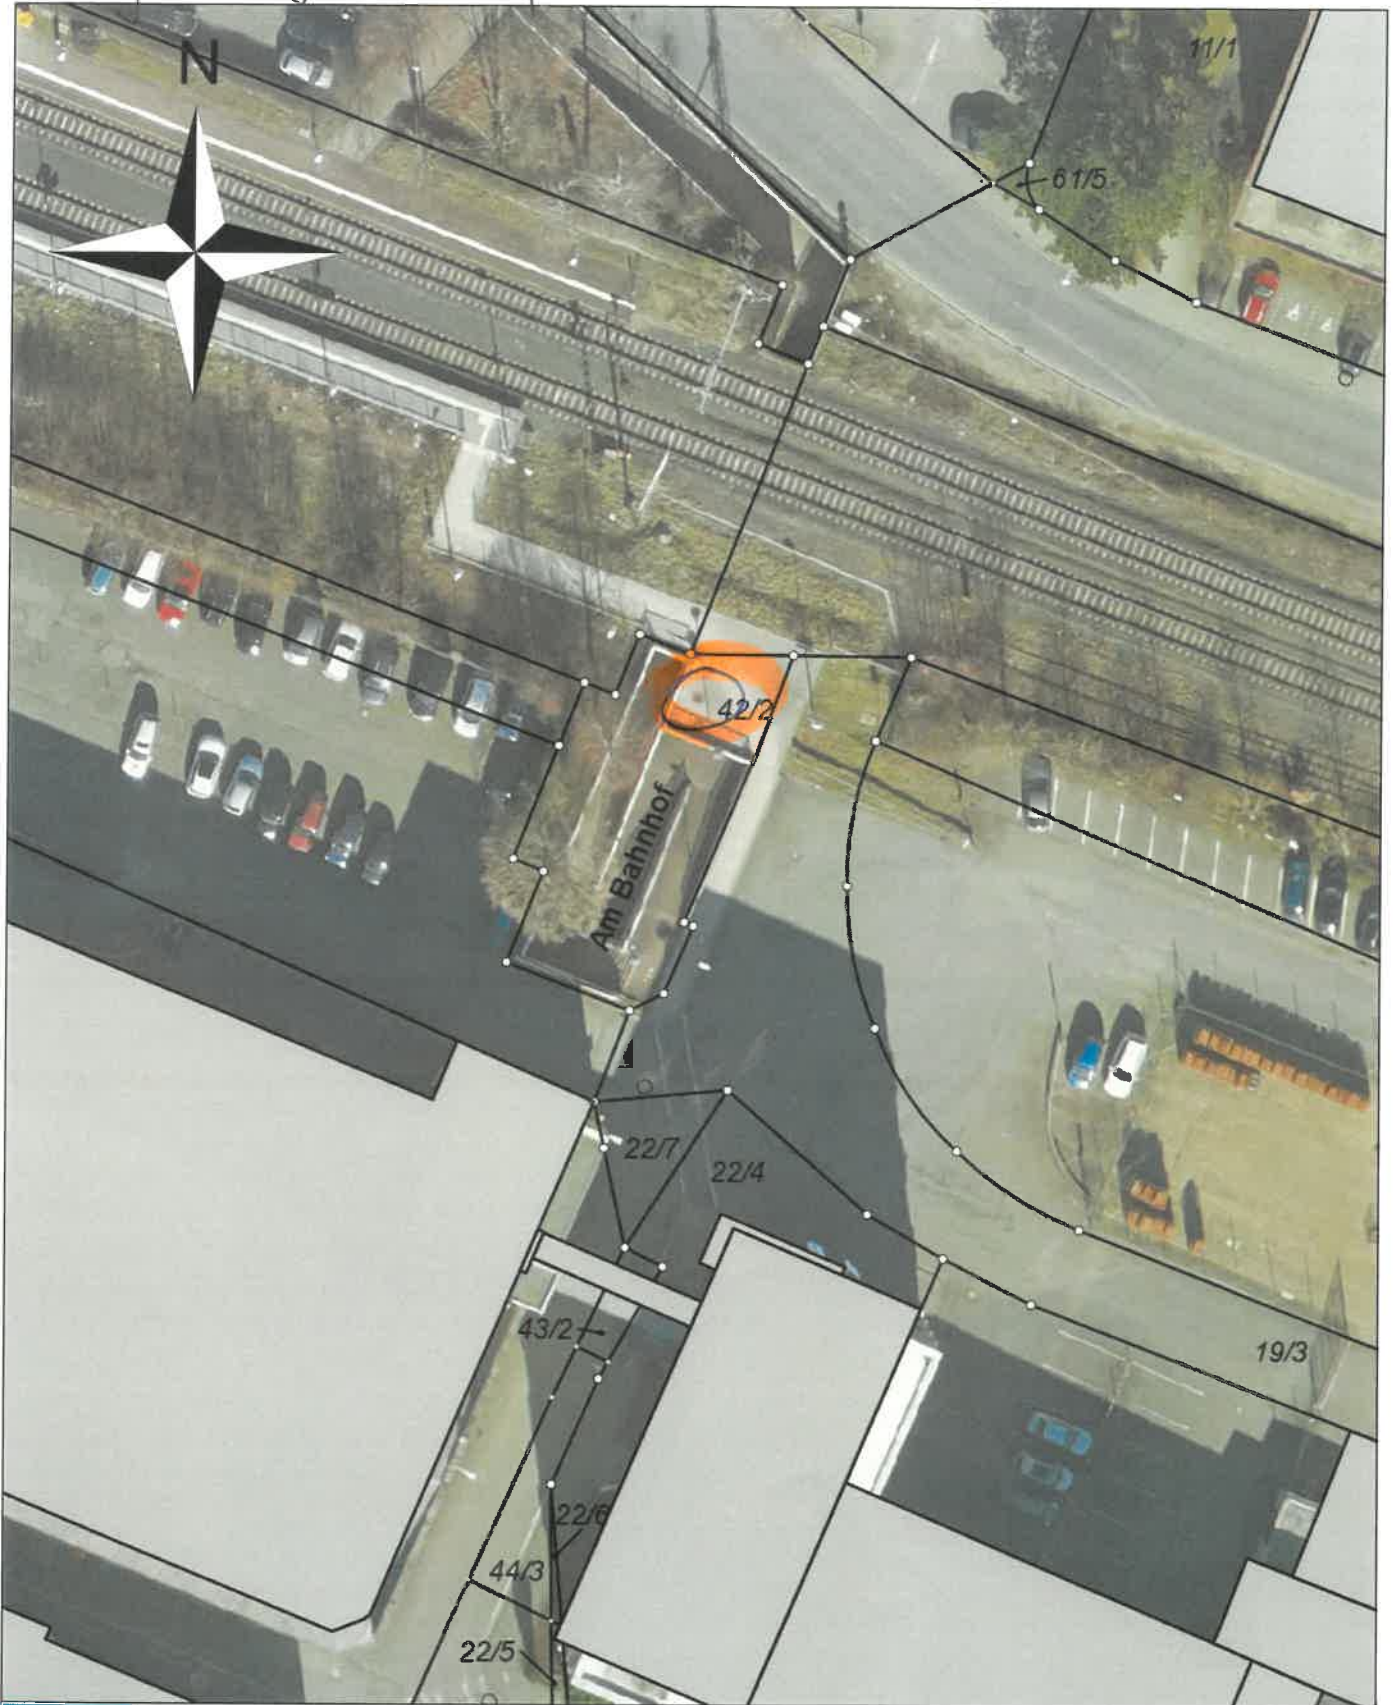

Zugang Pumpenbauwerk

Gemeinde Ehringshausen
Rathausstraße 1
35630 Ehringshausen
Tel. 06443/609-0

Maßstab: 1:500

Bearbeiter: Klaus-Peter Bender

Datum: 13.07.2022

Dies ist kein Auszug aus der amtlichen
Liegenschaftskarte