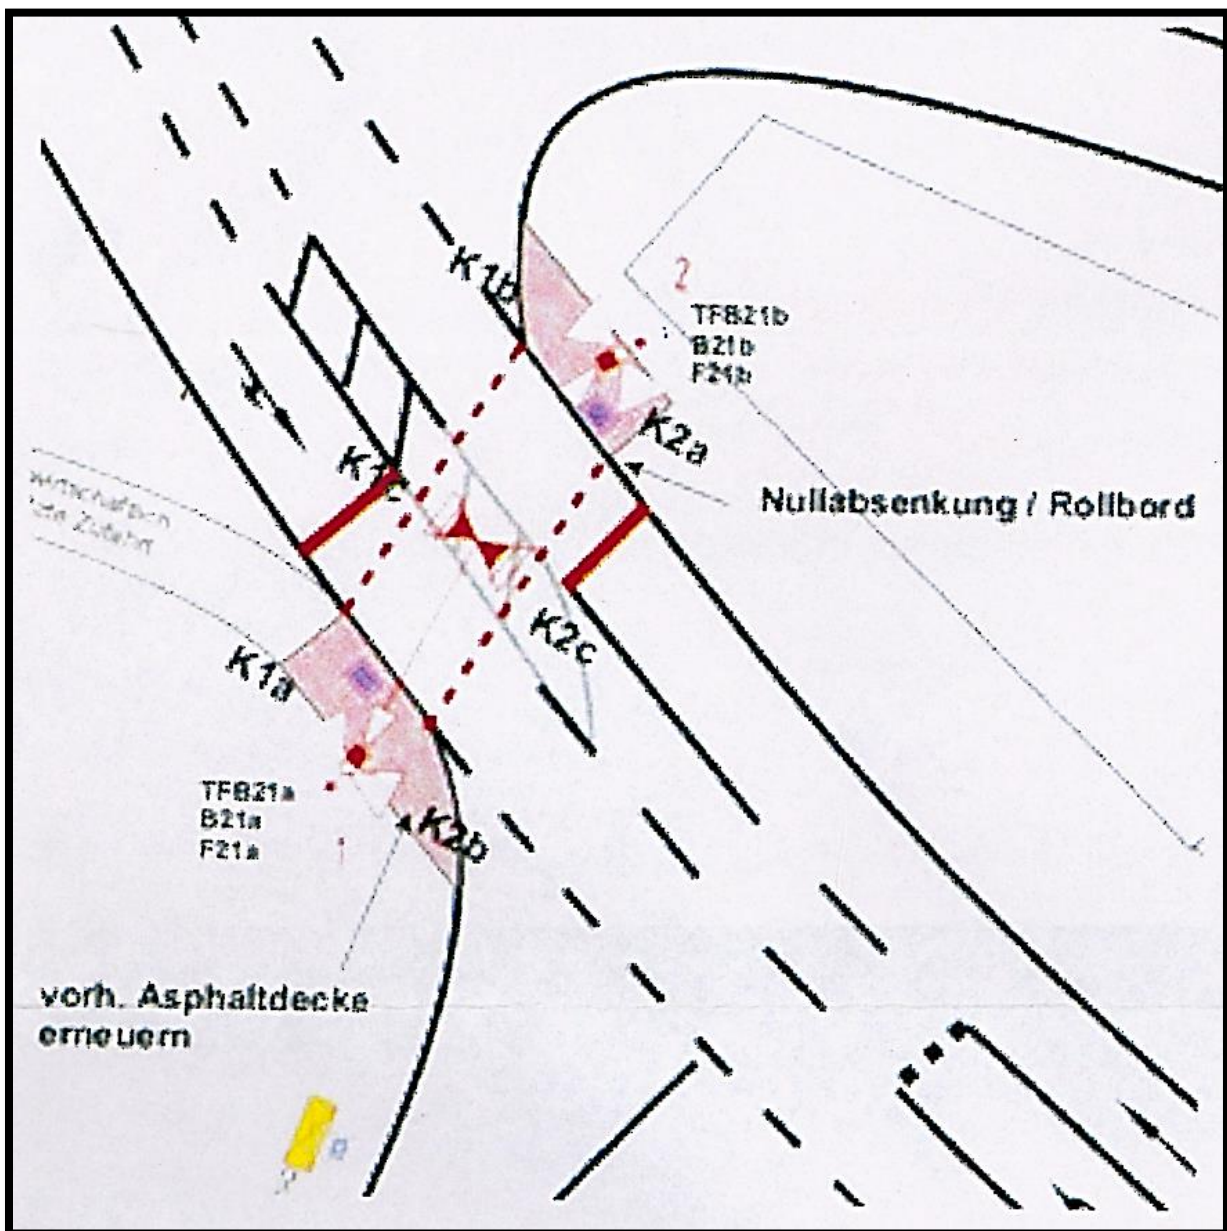

## Fußgängerschutzanlage B277 bei Dillheim:

Hessen Mobil  
Straßen- und Verkehrsmanagement  
Sachgebiet Verkehrstechnische Anlagen Westhessen  
Moritzstraße 16, 35683 Dillenburg

Tel.: +49 (2771) 840424 | Mobil: +49 (160) 97240294  
winfried.schauss@mobil.hessen.de  
<https://mobil.hessen.de> | <https://www.instagram.com/hessenmobil/>