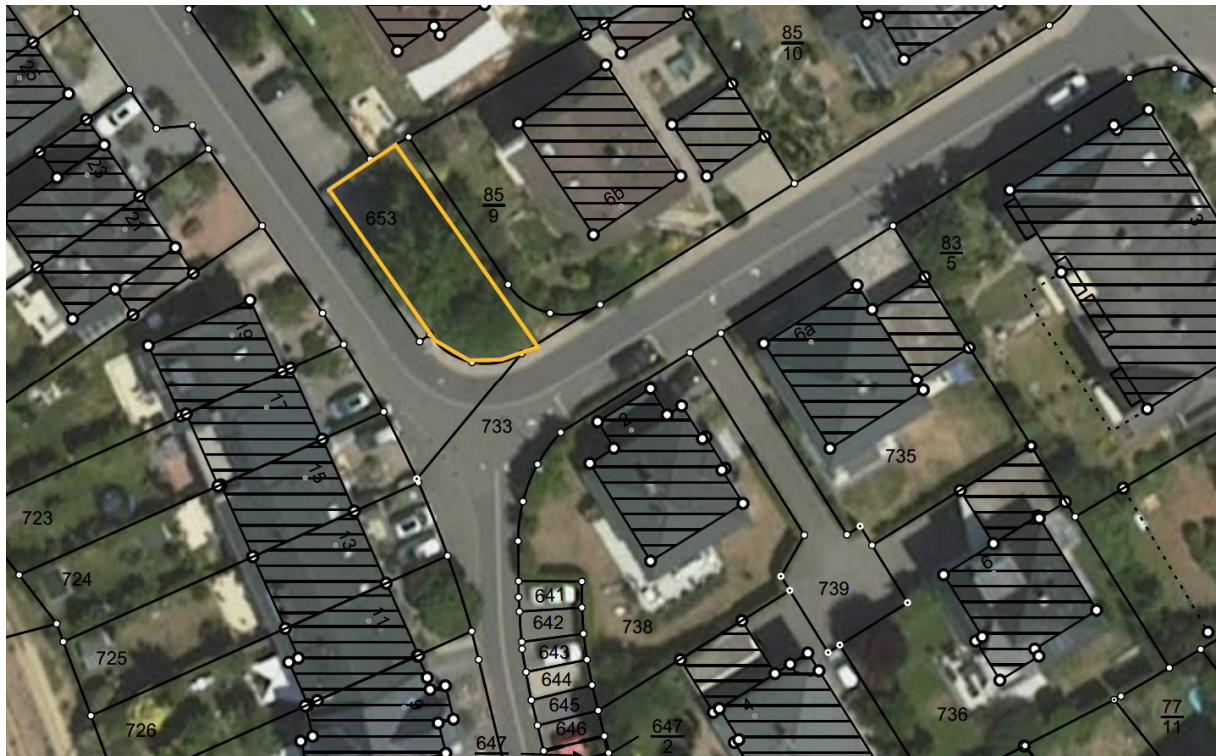

Anlage 1 ; Grünflächenabteilung / 4-2

Lageplan Spielecke Muhl, Hattenheim

ELTVILLE AM RHEIN
WEIN-, SEKT- UND ROSENSTADT

Eltville, den 26.07.2023

im Auftrag
Kerstin Rudloff