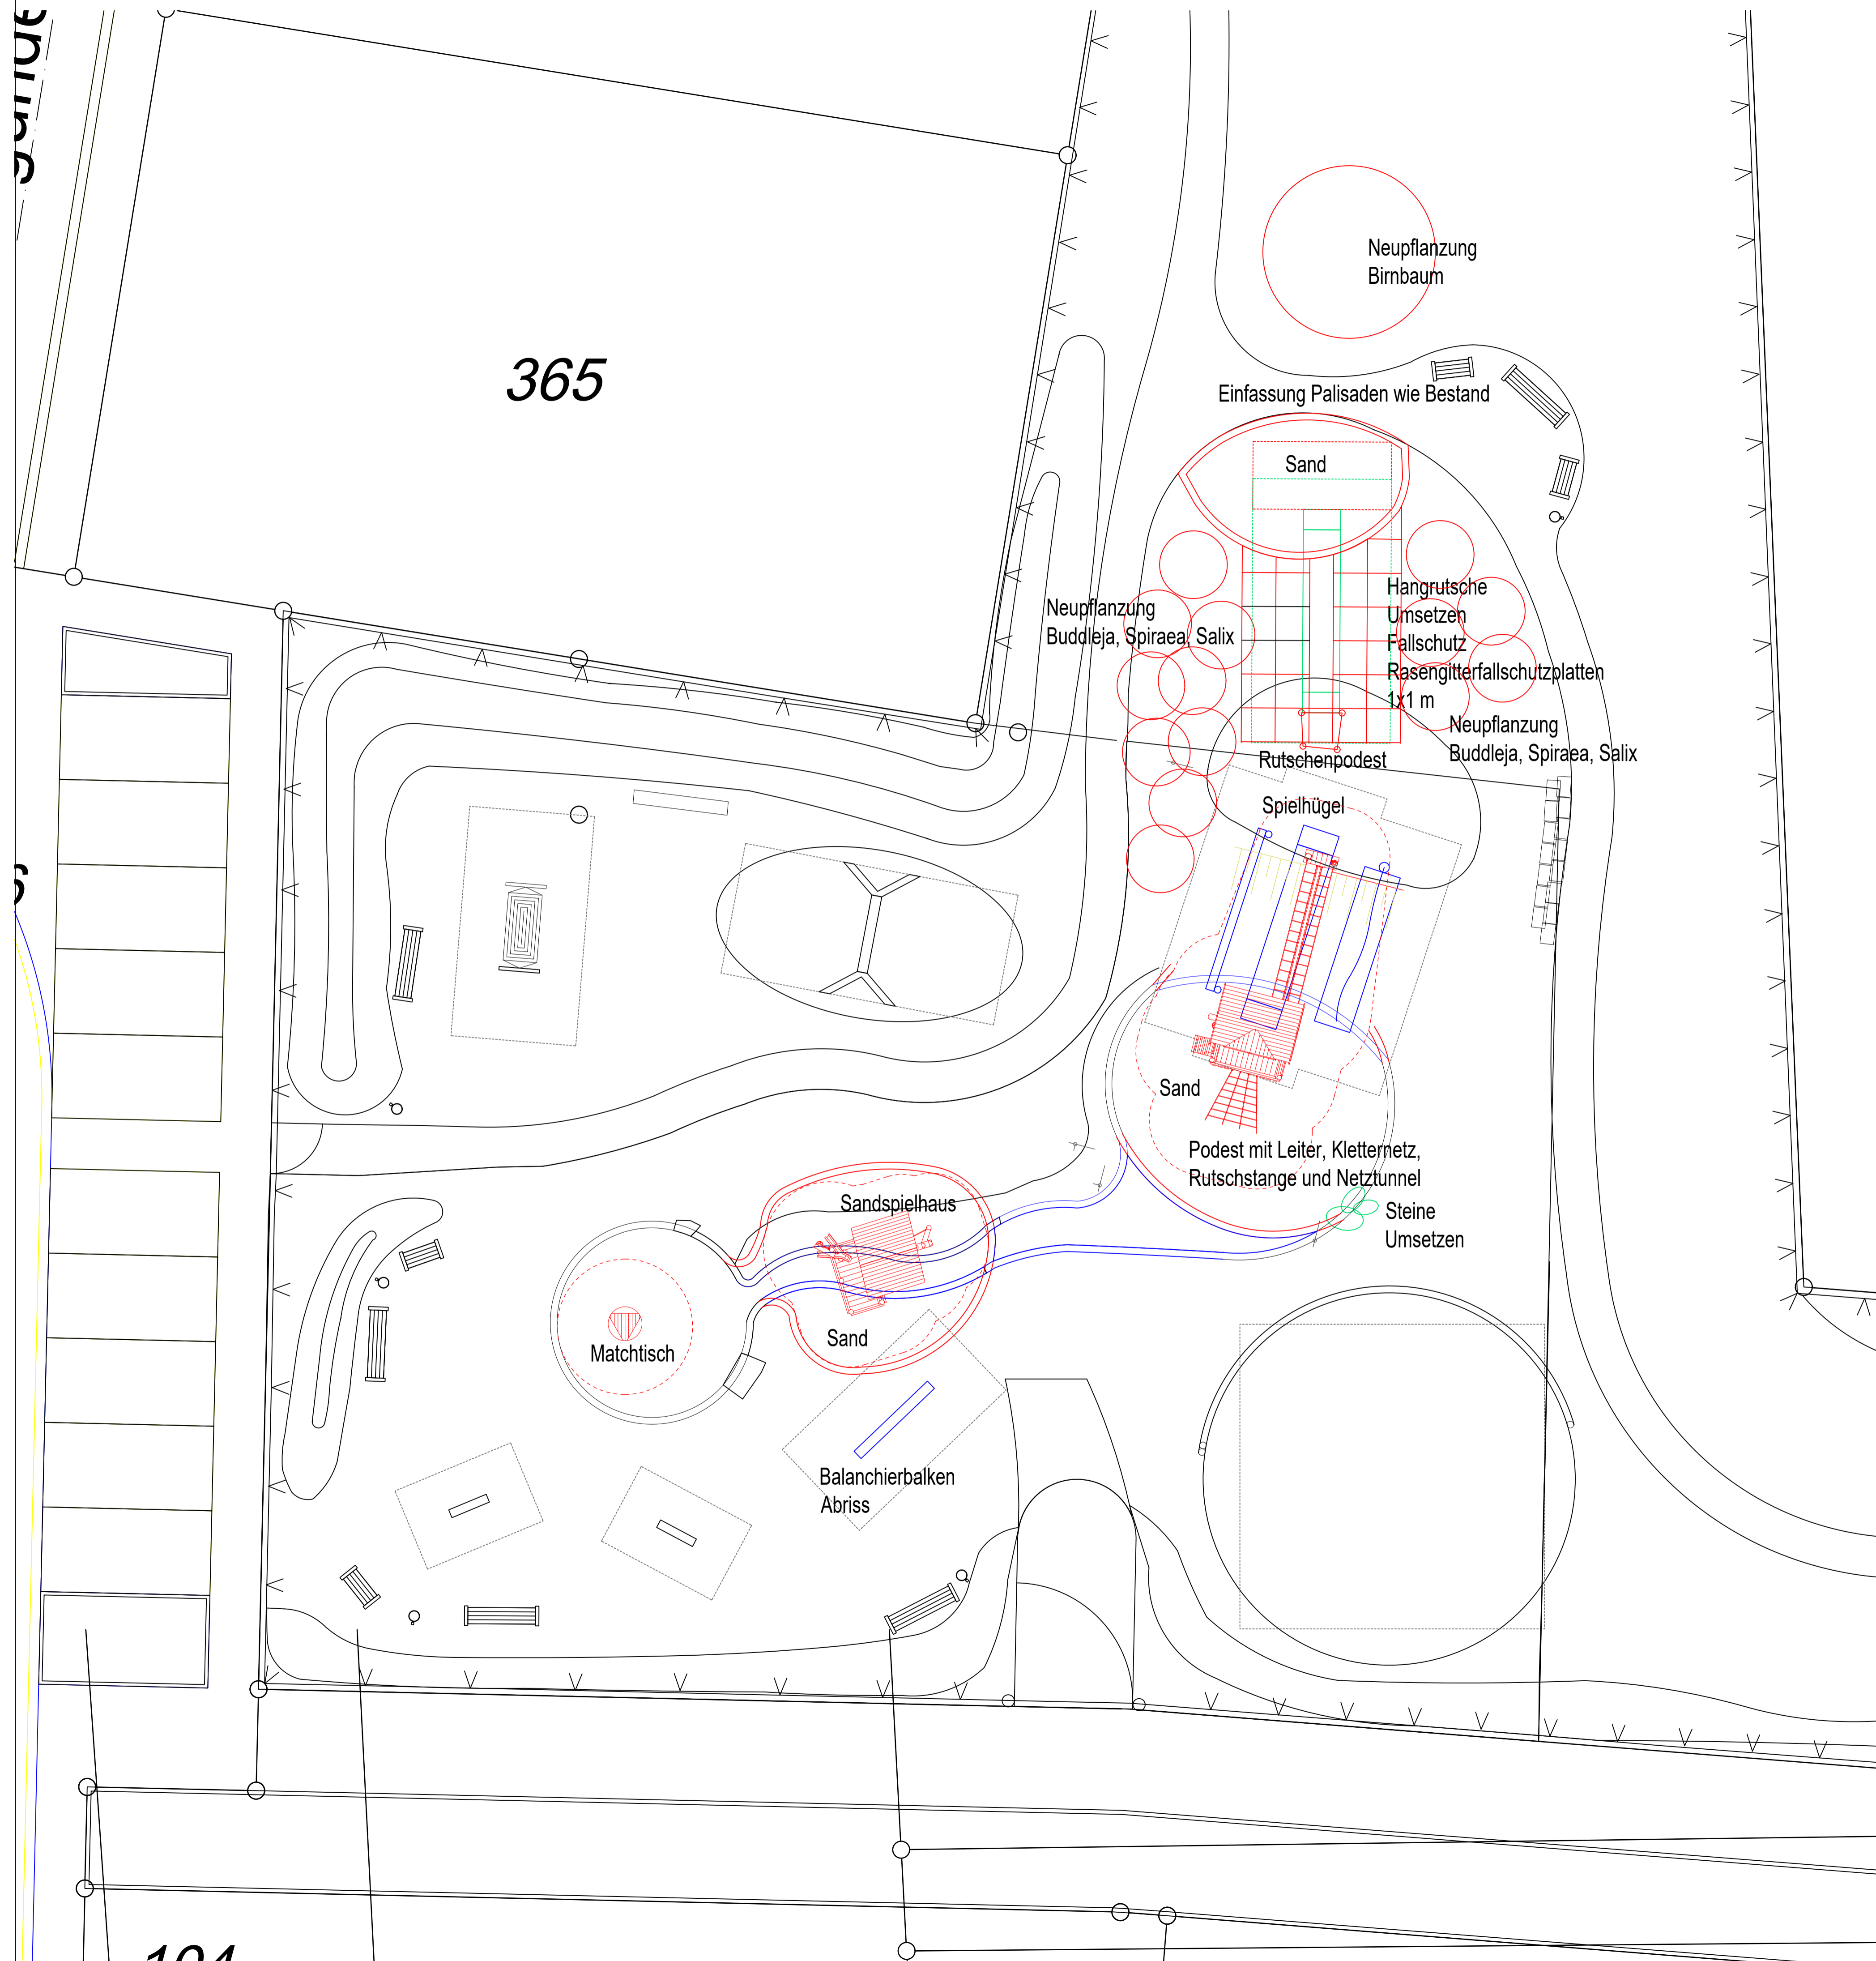

365

Beispiele Spielgeräte

Matchtisch Fa. Seibel

Sandspielhaus Fa. Seibel

Sandspielhaus Fa. Seibel

Sandspielhaus Fa. Seibel

Netztunnel Fa. Emsland- Kinderland

Podest Aufsteig Fa. Seibel

Podest Aufsteig Fa. Seibel

Podest Aufsteig Fa. Seibel

Podest Rutsche Fa. Spielart

Rutsche mit seitlichen Fallschutzrasengittersteine Fa. Ro-Flex

Beispiele Pflanzen

Schmetterlingstrauch

Spiere

Weiden

Birnbaum

Planzeichenerklärung

Abriss

Neuplanung

Bestand umsetzen

STADT ELTVILLE

BAUGEBIET "OBERSETZLING"

UMPLANUNG DER FREIANLAGEN SPIELPLATZ UND PARK

VORENTWURF

AUFTRAGGEBER:

STADT ELTVILLE

PLAN-Nr. 1	M. 1 : 200	AZ. L 280/23
------------	------------	--------------

DATUM	BEARBEITER	PLANFERTIGSTELLUNG
05.09.2023	CU	
26.09.2023	CU	PLANÄNDERUNG
09.10.2023	CU	