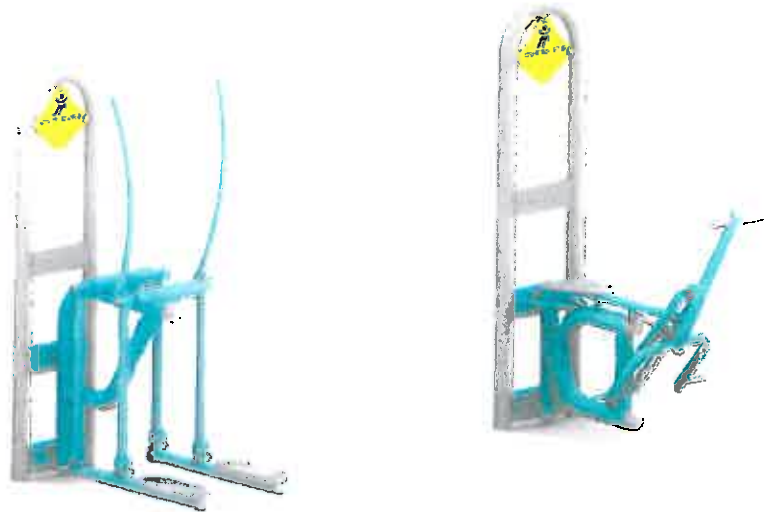

Projekt: Energieweg mit Generationenbewegungspark Erbach
Anlage zur Projektbeschreibung: Geräte des Generationenbewegungsparks

1. Kinderbereich

1.1. Zwergennest/Vogelnebsturm

1.2. Kletterpyramide

Projekt: Energieweg mit Generationenbewegungspark Erbach
Anlage zur Projektbeschreibung: Geräte des Generationenbewegungsparks

2. Bewegungsparcours für ältere Menschen und für Menschen mit weniger guter körperlicher Fitness

1.) 2-fach Körpertrainer

2.) Armrotation

2. Bewegungsparcours für ältere Menschen und für Menschen mit weniger guter körperlicher Fitness

3.) Track-Tracer

4.) Stufensteg

2. Bewegungsparcours für ältere Menschen und für Menschen mit weniger guter körperlicher Fitness

5.) Beinbeweger

6.) Balance-Parcours

Projekt: Energieweg mit Generationenbewegungspark Erbach
Anlage zur Projektbeschreibung: Geräte des Generationenbewegungsparks

3. Körpertrainingsangebote mit sportivem Leistungsansatz

Outdoor-Kombi Trainingsgerät