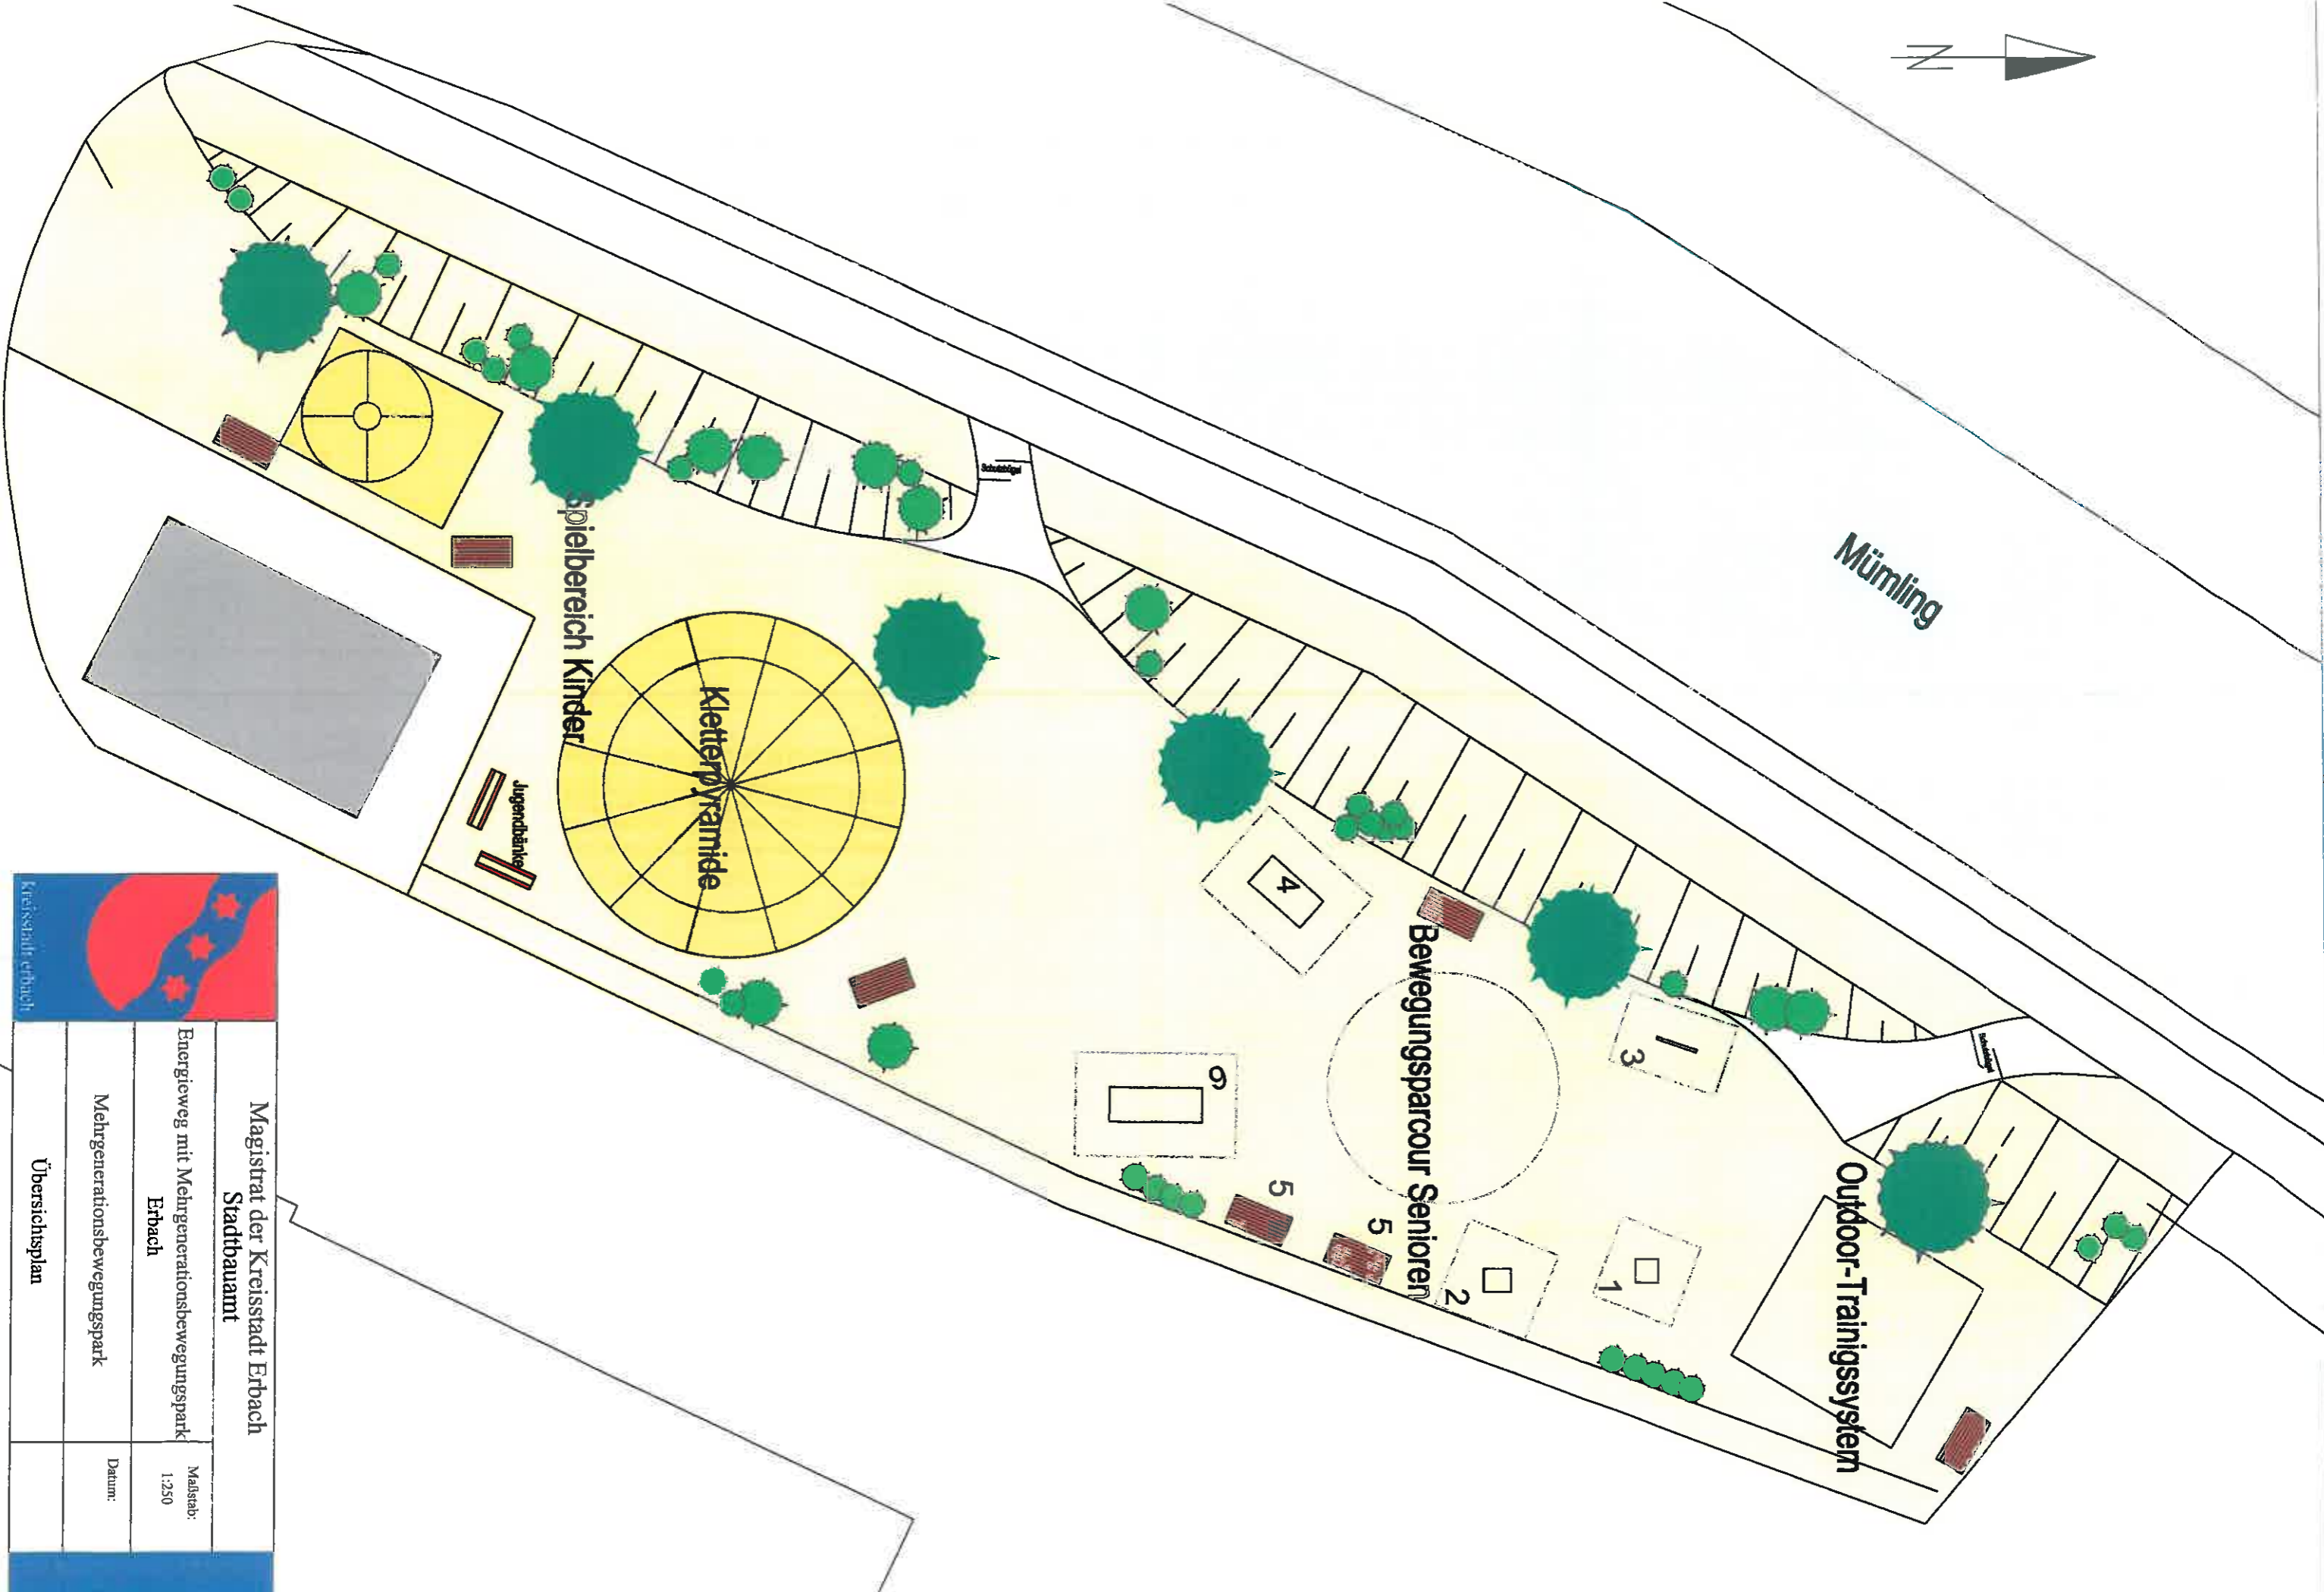

Magistrat der Kreisstadt Erbach  
Stadtbaum

Maßstab: ohne	Datum:
Energieweg mit Generationenbewegungspark Erbach	
Projektbereich: von Alexanderbad bis Roßbacherweg	

Vernetzungspunkt  
-Weiterführung Fernwärmeg  
-Innenstadt

	Magistrat der Kreisstadt Erbach Stadtbauamt	
	Energieweg mit Generationenbewegungspark Erbach	Maßstab: 1:100
	Wassererlebnisplatz	Datum:
	Schnitt	

Magistrat der Kreisstadt Erbach Stadtbaunamt	
Energieweg mit Mehrgenerationsbewegungspark Erbach	Maßstab: 1:250
Mehrgenerationsbewegungspark	Datum:
Übersichtsplan	