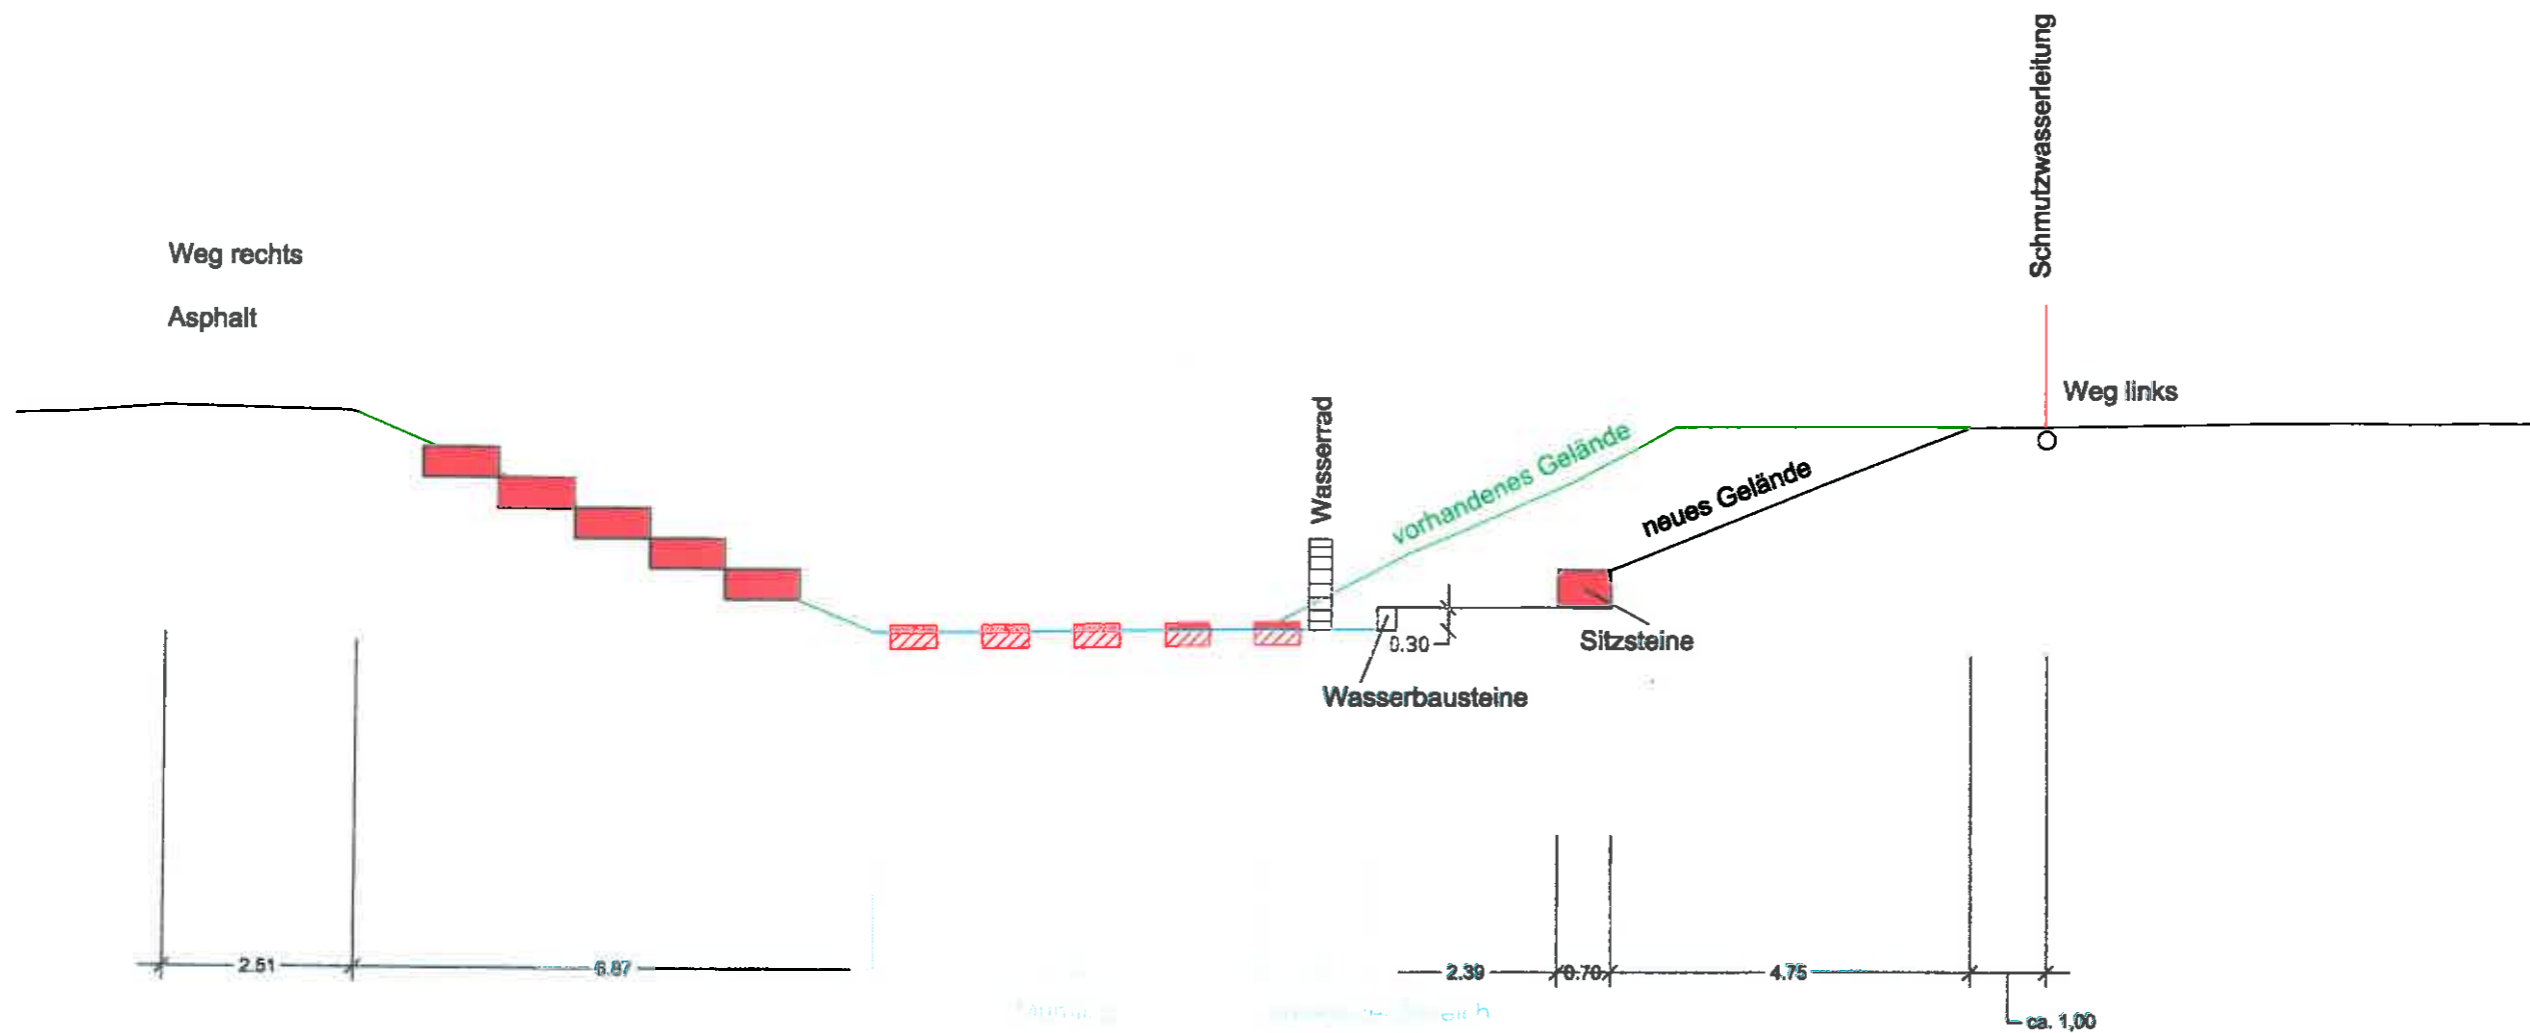

Magistrat der Kreisstadt Erbach  
Stadtbaum

Maßstab: ohne	Datum:
Energieweg mit Generationenbewegungspark Erbach	
Projektbereich: von Alexanderbad bis Roßbacherweg	

Vernetzungspunkt  
-Weiterführung Fernwärmeg  
-Innenstadt

	Magistrat der Kreisstadt Erbach Stadtbauamt	
	Energieweg mit Generationenbewegungspark Erbach	Maßstab: 1:100
	Wassererlebnisplatz	Datum:
	Schnitt	

Magistrat der Kreisstadt Erbach Stadtbaunamt	
Energieweg mit Mehrgenerationsbewegungspark Erbach	Maßstab: 1:250
Mehrgenerationsbewegungspark	Datum:
Übersichtsplan	