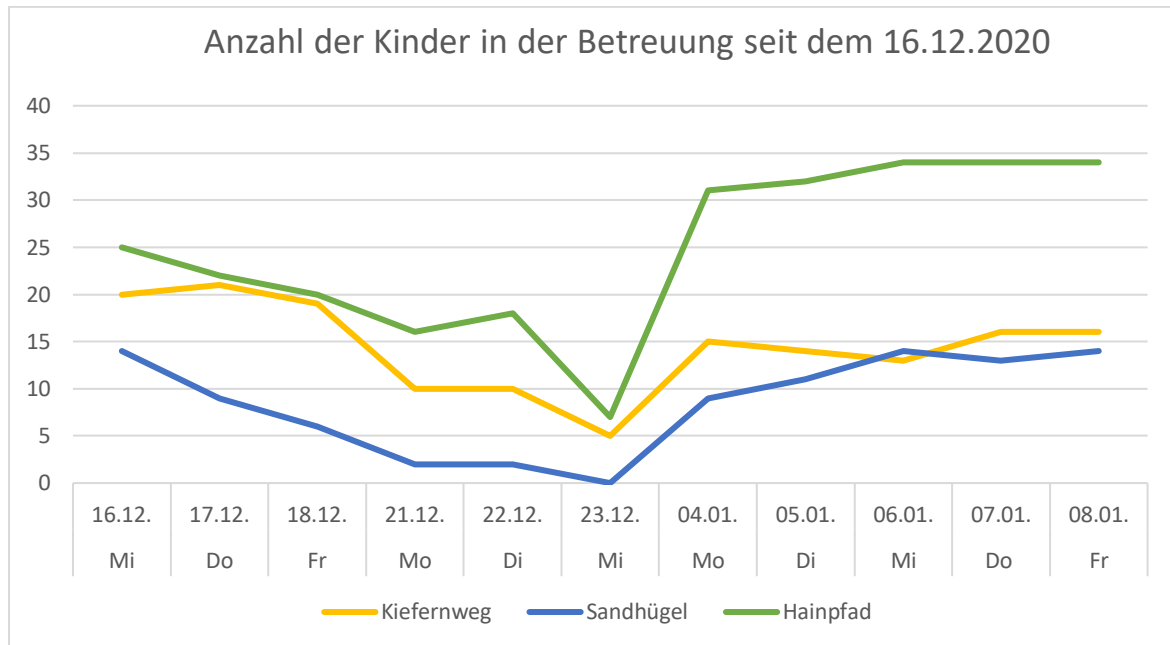

Mündl. Quartalsbericht Fachdienst Soziales / Sport,- Kultur-, und Sozialausschuss

Q1 /2021

KiTas:

- KiTa-Betrieb seit 16.12.2020

- Freiwillige Corona-Testungen für Erzieher*innen
- Coronafälle in unseren KiTas /Workflow
- Container KiTa Hainpfad (Abnahme Gesundheitsamt u. Abnahme Fachaufsicht bereits erfolgt)

Tagespflege/ MKC / Evangelischer Kindergarten

- Digitales Quartalstreffen am 30.11.2020
- Neue Tagesmutter ab Januar 2021 (3 Plätze)
- MKC öffnet am 18.01.2021 in den neuen Räumen in der Südlichen Ringstraße