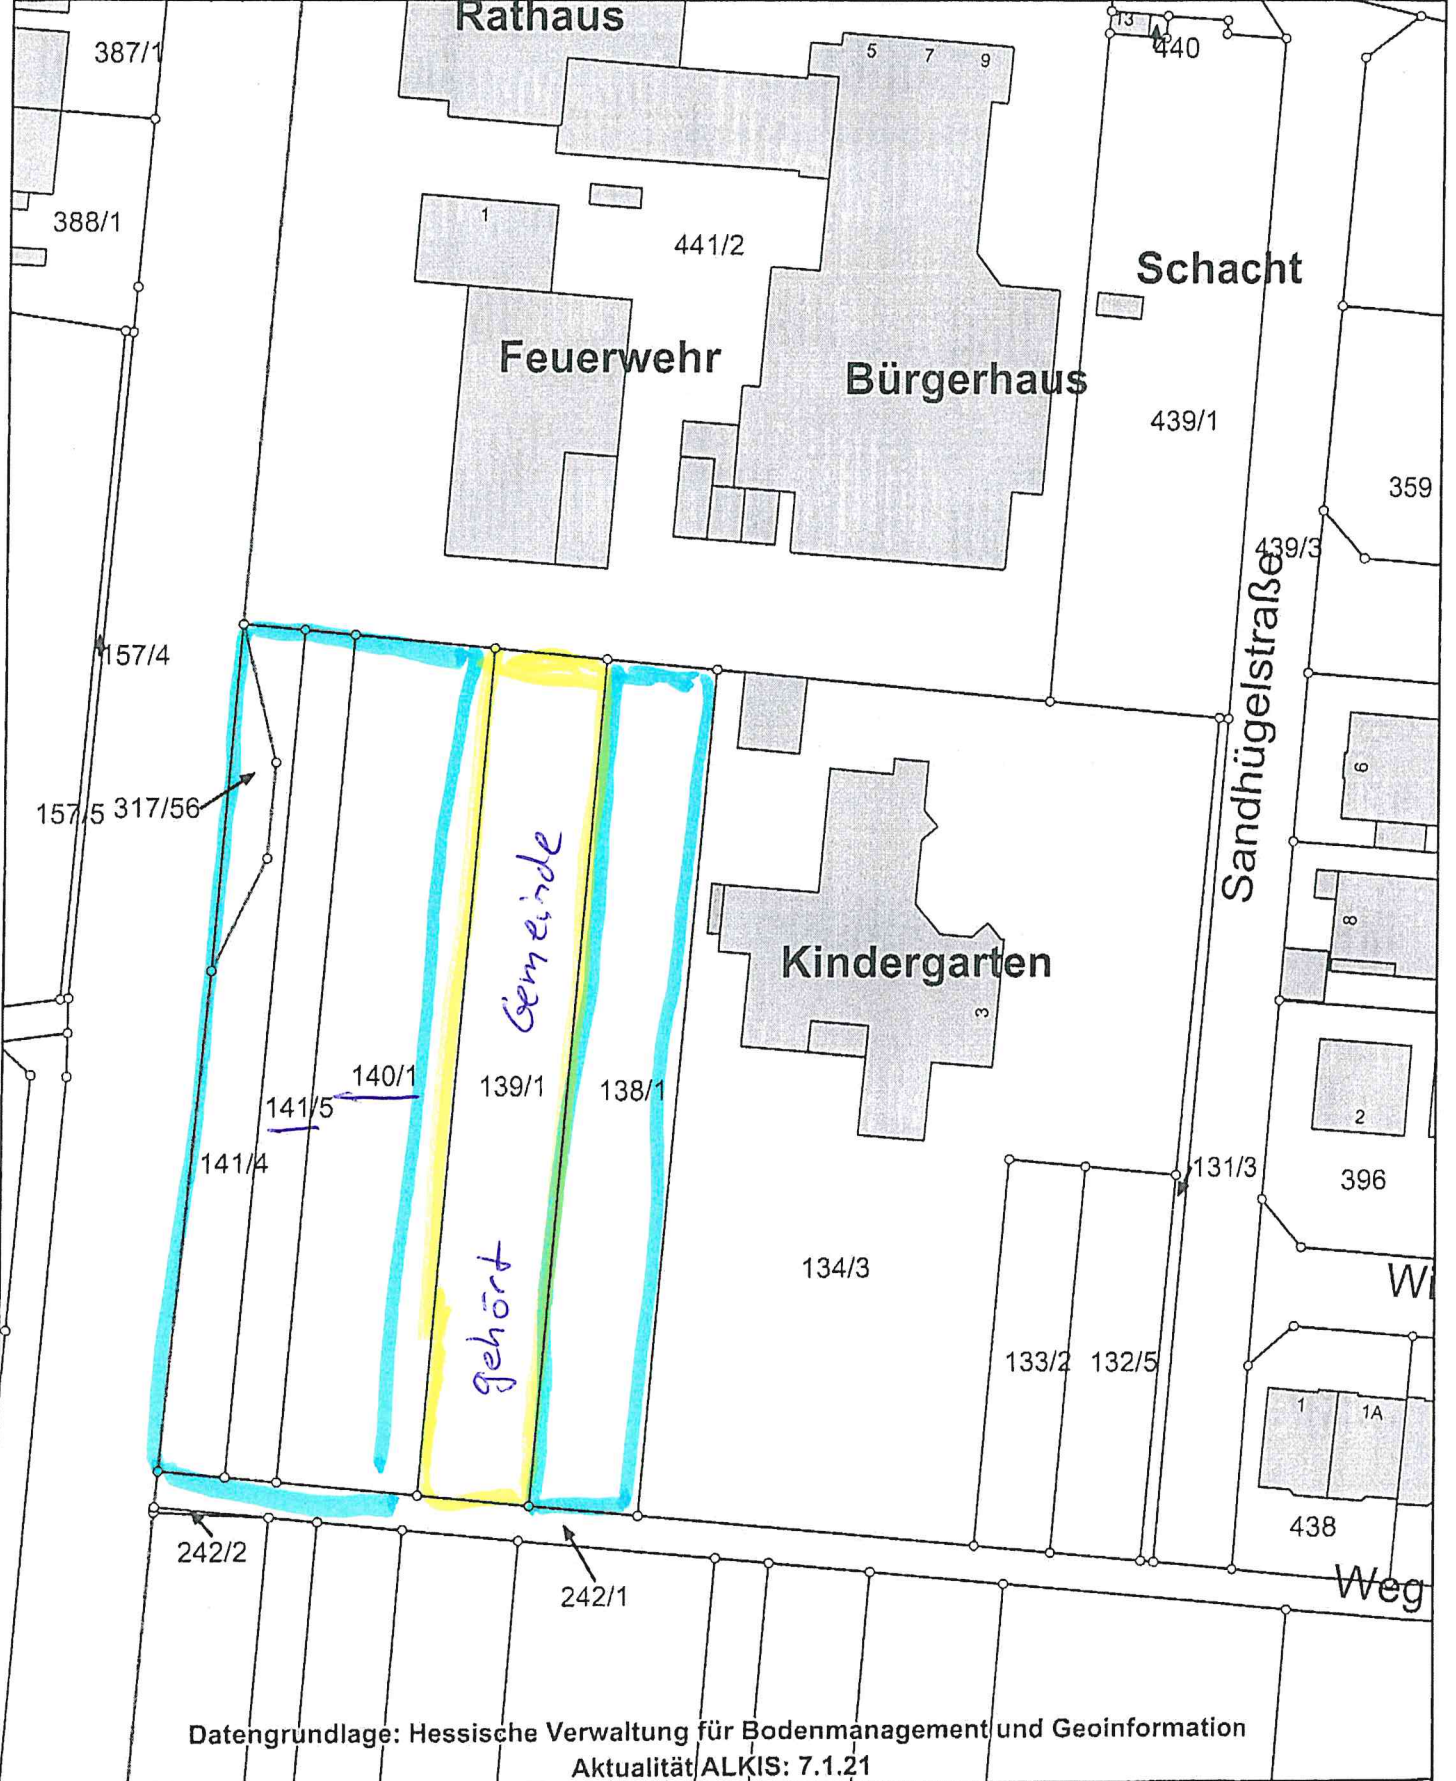

VI-650/11.01g.

Gemeinde Erzhausen

Datum: 26.01.2021

Gemeinde:
Gemarkung:
Flur-, Flurstück: /

Datengrundlage: Hessische Verwaltung für Bodenmanagement und Geoinformation
Aktualität ALKIS: 7.1.21

M 1: 856