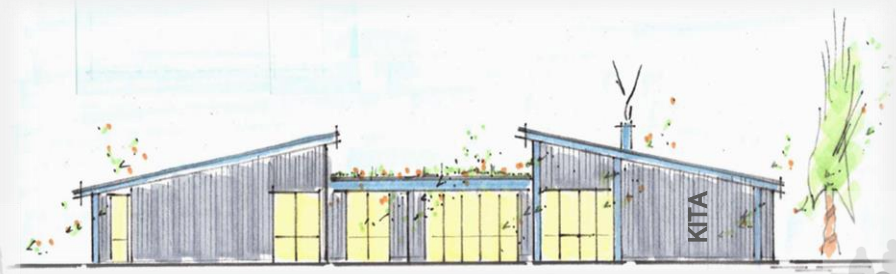

STADT FLORSTADT NEUBAU PRÄSENTATION

KITA AUENLAND

20.1.2021

EULER ©

BAUPROJEKTIERUNG / BAUBETREUUNG / BAULEITUNG

Kinder

Investitionen in Bildung, Wissen und Menschen ist das sinnvollste und sicherste was wir alle gemeinsam für eine **gute Zukunft** tun können.

Mit dem Bauwerk der neuen Kindertagesstätte kann die Stadt Florstadt sowohl einen **bleibenden Wert** als auch ein **starkes Fundament** für diese Zukunft legen.

Projektziel Nachhaltigkeit

Sachstand

+++ Nachhaltigkeit und Qualität realisieren +++

✓ **+ multifunktionale hochwertige Architektur mit Optionen für unterschiedliche pädagogische Konzepte (geschlossen, halboffen, offen) und Schwerpunkte (Natur, Ernährung, Bewegung, Sprache, Gesundheit, Montessori-, Reggio-, Waldorfpädagogik) entworfen und geplant**