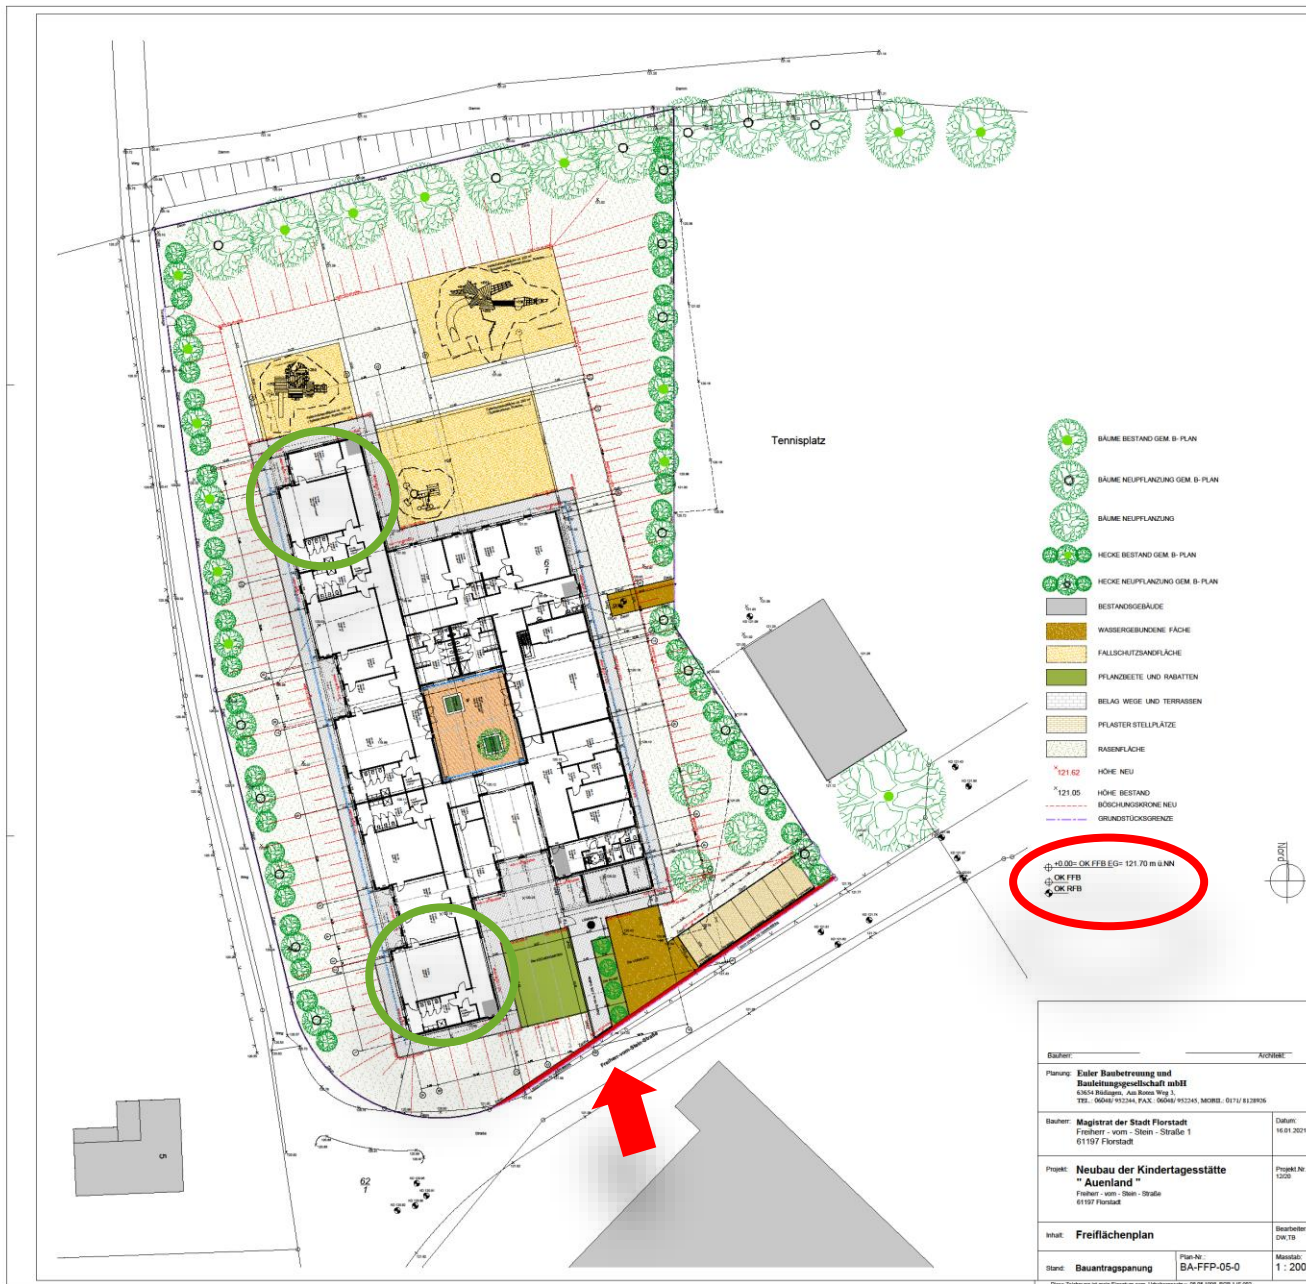

Mit dem Bauwerk der neuen Kindertagesstätte kann die Stadt Florstadt sowohl einen **bleibenden Wert** als auch ein **starkes Fundament** für diese Zukunft legen.

Projektziel Nachhaltigkeit

Sachstand

+++ Nachhaltigkeit und Qualität realisieren +++

✓ **+ multifunktionale hochwertige Architektur mit Optionen für unterschiedliche pädagogische Konzepte (geschlossen, halboffen, offen) und Schwerpunkte (Natur, Ernährung, Bewegung, Sprache, Gesundheit, Montessori-, Reggio-, Waldorfpädagogik) entworfen und geplant**

✓ **+ Objekt- und Freianlagenplanung für Bauantrag zur Realisierung einer 7-gruppigen Kita fertiggestellt**

+++ Die ZukunftsWERKSTATT +++

EULER ©
BAUPROJEKTIERUNG / BAUBETREUUNG / BAULEITUNG

Freiflächenplan Genehmigungsplanung

+0.00= OK FFB EG= 121.70 m ü NN
 OK FFB
 OK RFB

Nord

Bauherr:	Architekt:
Planung: Euler Baubetreuung und Bauleitungsgesellschaft mbH 63654 Brühlagen, Am Rosen Weg 3 TEL.: 06948/952344, FAX.: 06948/952345, MOBIL.: 0171/ 6128926	
Bauherr: Magistrat der Stadt Florstadt Freiherr - vom - Stein - Straße 1 61197 Florstadt	Datum: 16.01.2021
Projekt: Neubau der Kindertagesstätte "Auenland" Freiherr - vom - Stein - Straße 61197 Florstadt	Projekt-Nr.: 12/20
Inhalt: Grundriss Erdgeschoss	Bearbeiter: DW, TB
Stand: Bauantragsplanung	Plan-Nr.: BA-EG-01-0
	Maßstab: 1 : 100