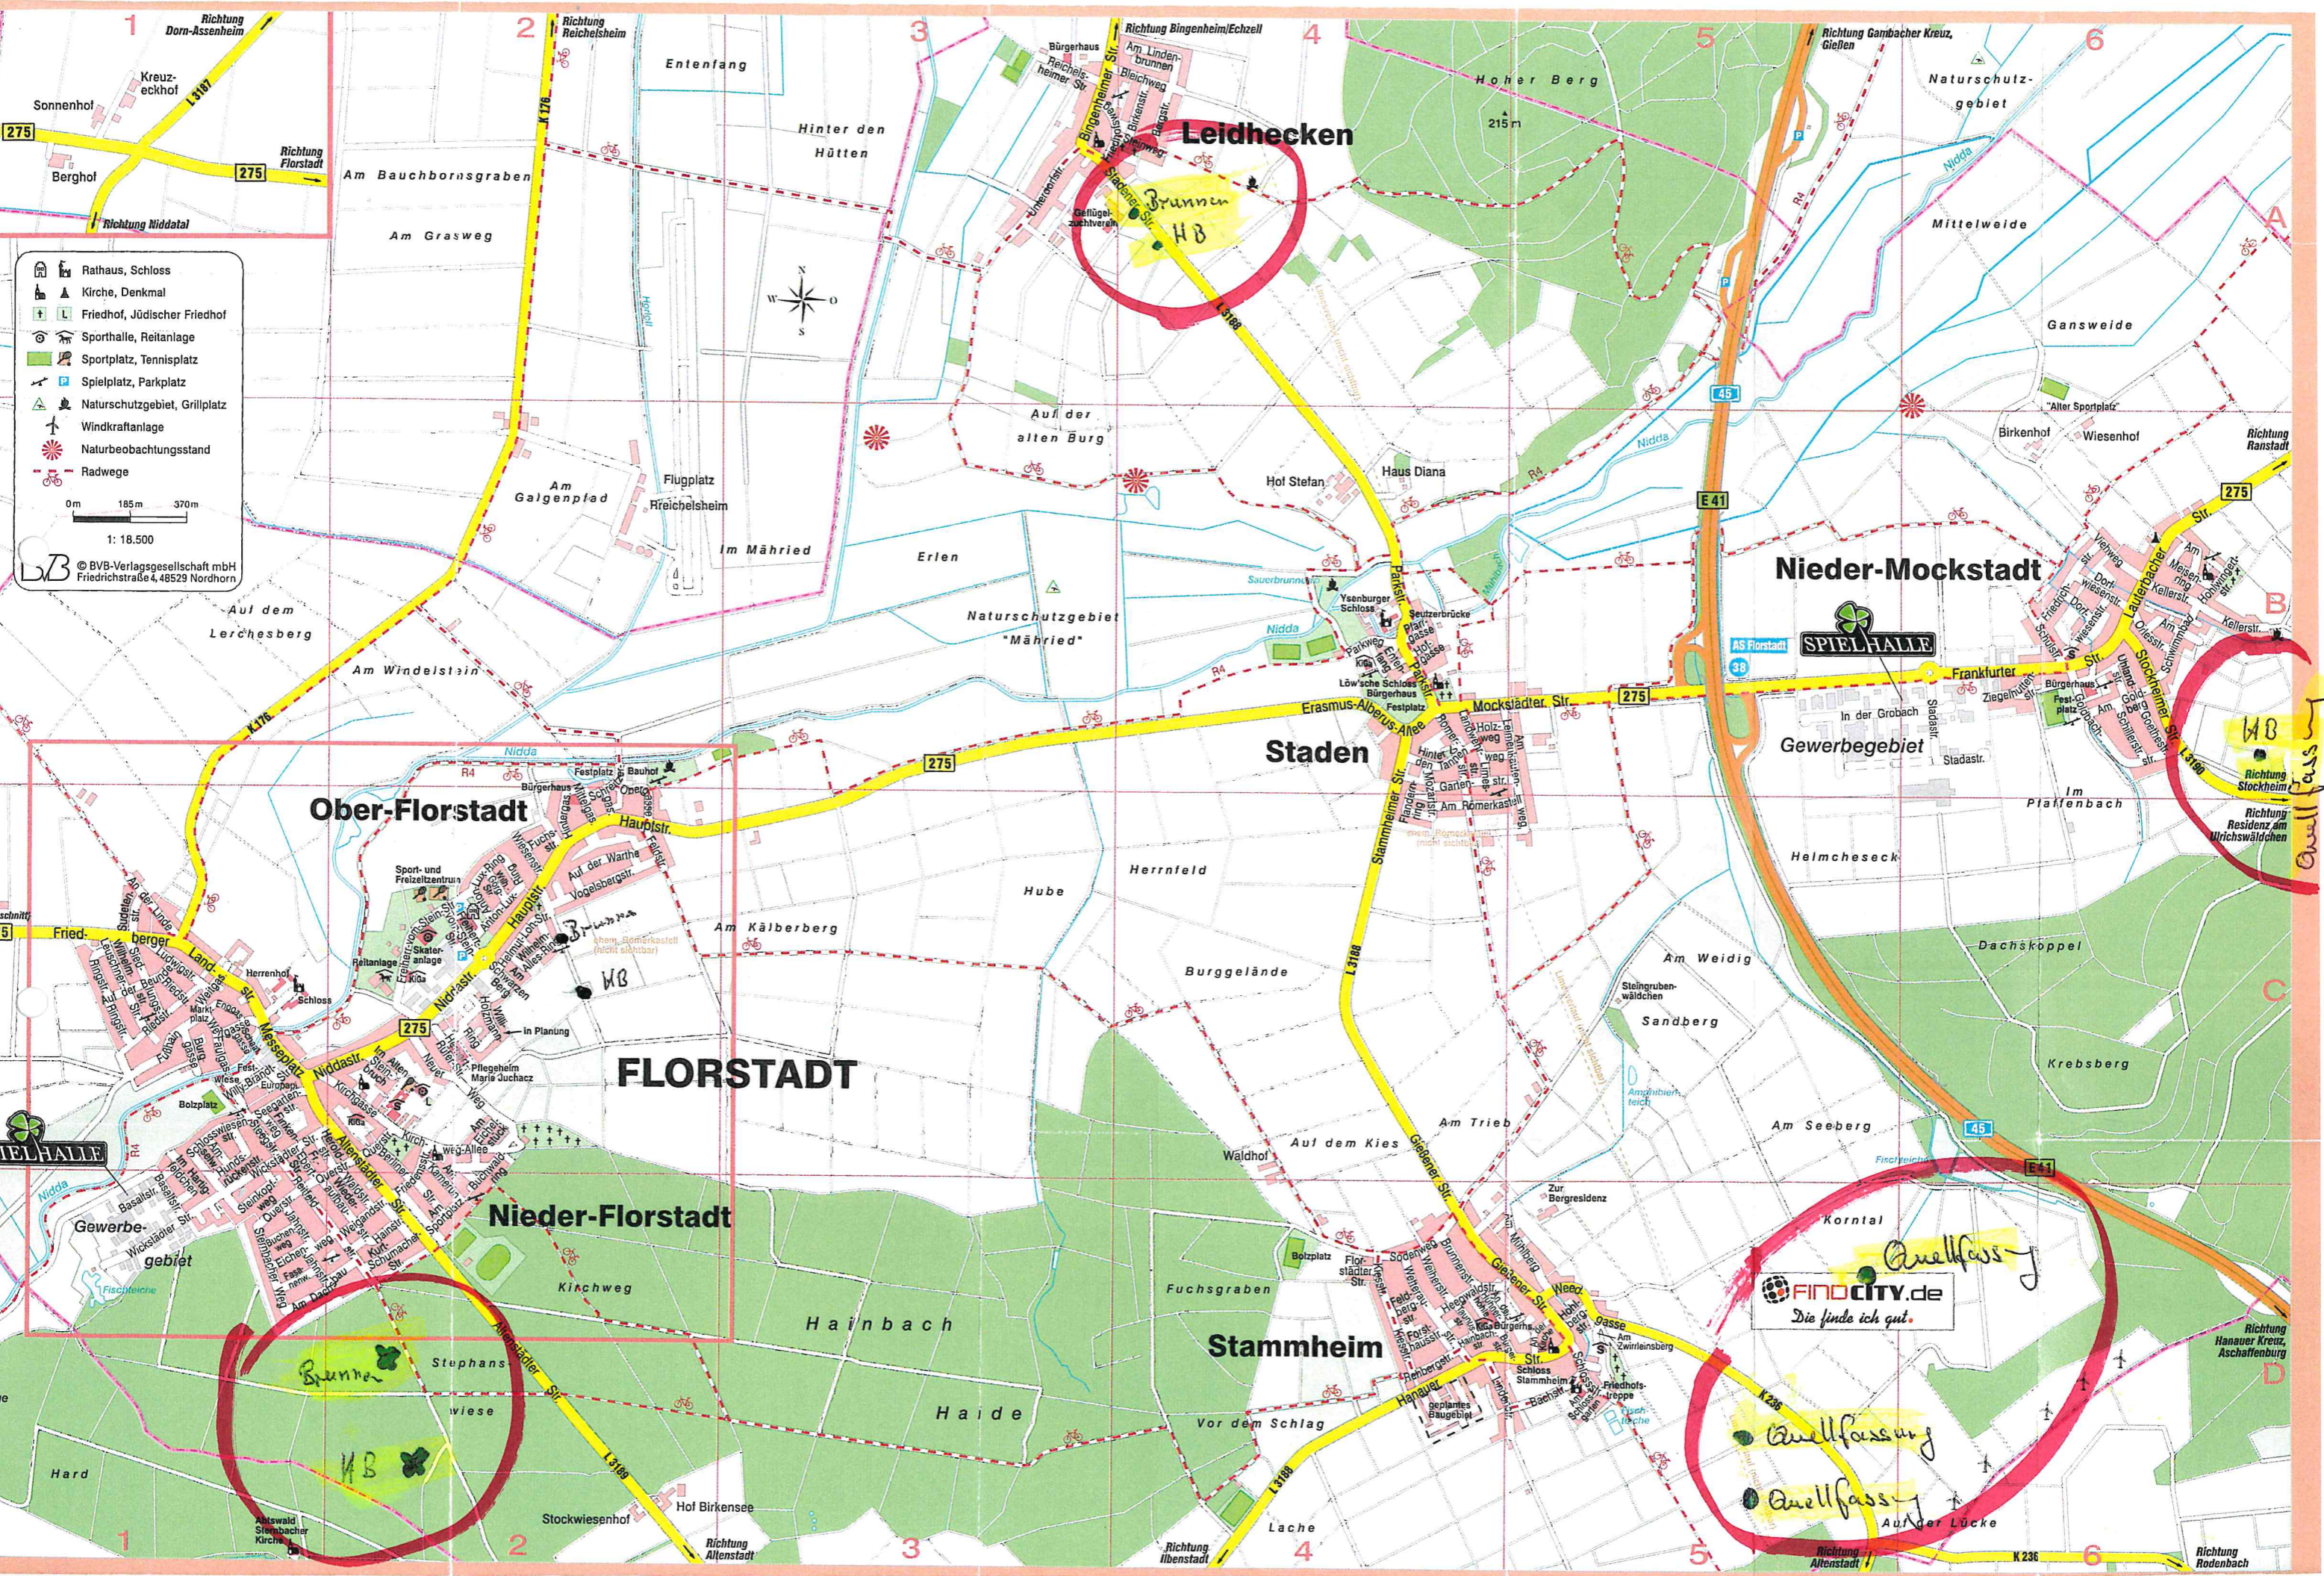

Rathaus, Schloss
 Kirche, Denkmal
 Friedhof, Jüdischer Friedhof
 Sporthalle, Reitanlage
 Sportplatz, Tennisplatz
 Spielplatz, Parkplatz
 Naturschutzgebiet, Grillplatz
 Windkraftanlage
 Naturbeobachtungsstand
 Radwege

0m 185m 370m
 1: 18.500
 © BVB-Verlags-Gesellschaft mbH
 Friedrichstraße 4, 48529 Nordhorn

Leidhecken

Nieder-Mockstadt

Staden

Ober-Florstadt

FLORSTADT

Nieder-Florstadt

Stammheim

Die finde ich gut.

WB
 Richtung Stockheim
 Richtung Residenz am Ulrichswaldchen
 Anellfassung

Anellfassung
 Anellfassung
 Anellfassung
 Richtung Hanauer Kreuz, Aschaffenburg
 Richtung Rodenbach
 Richtung Altenstadt
 Richtung Ilbenstadt
 Richtung Lache
 Richtung Hanauer Kreuz, Aschaffenburg
 Richtung Rodenbach