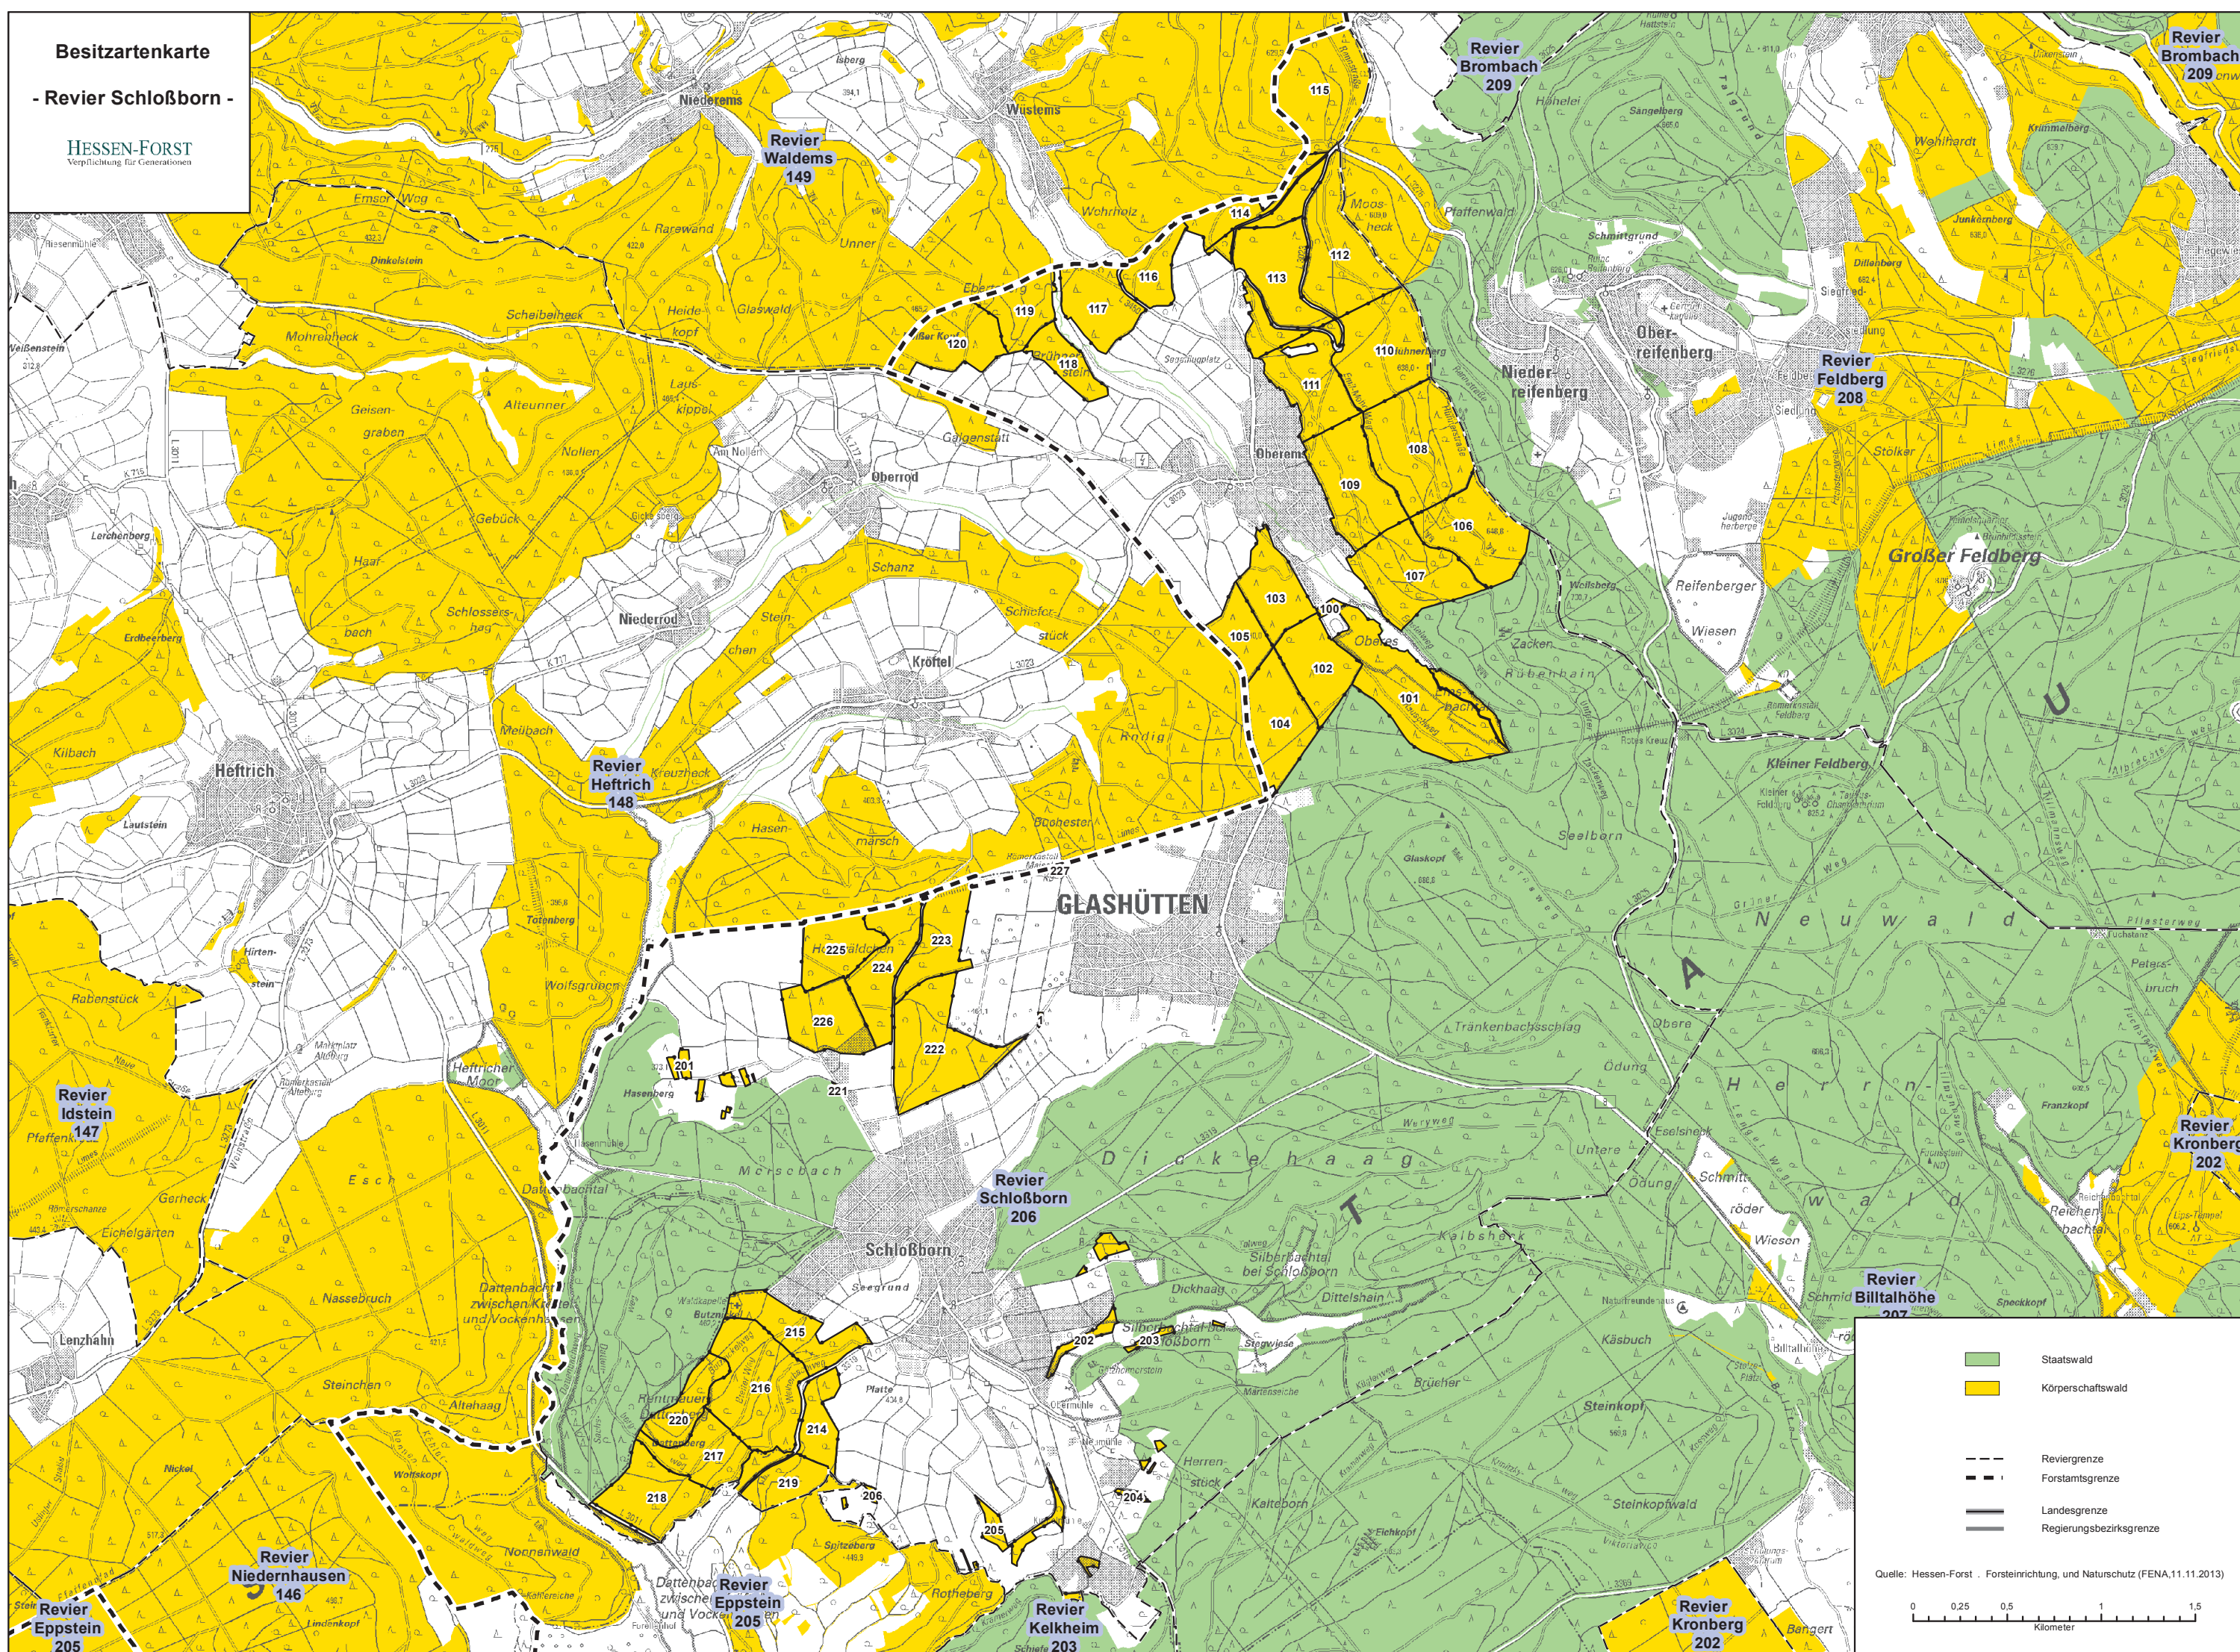

Besitzartenkarte

- Revier Schloßborn -

HESSEN-FORST

Verpflichtung für Generationen

- Staatswald
- Körperschaftswald
- Reviergrenze
- Forstamtsgrenze
- Landesgrenze
- Regierungsbezirksgrenze