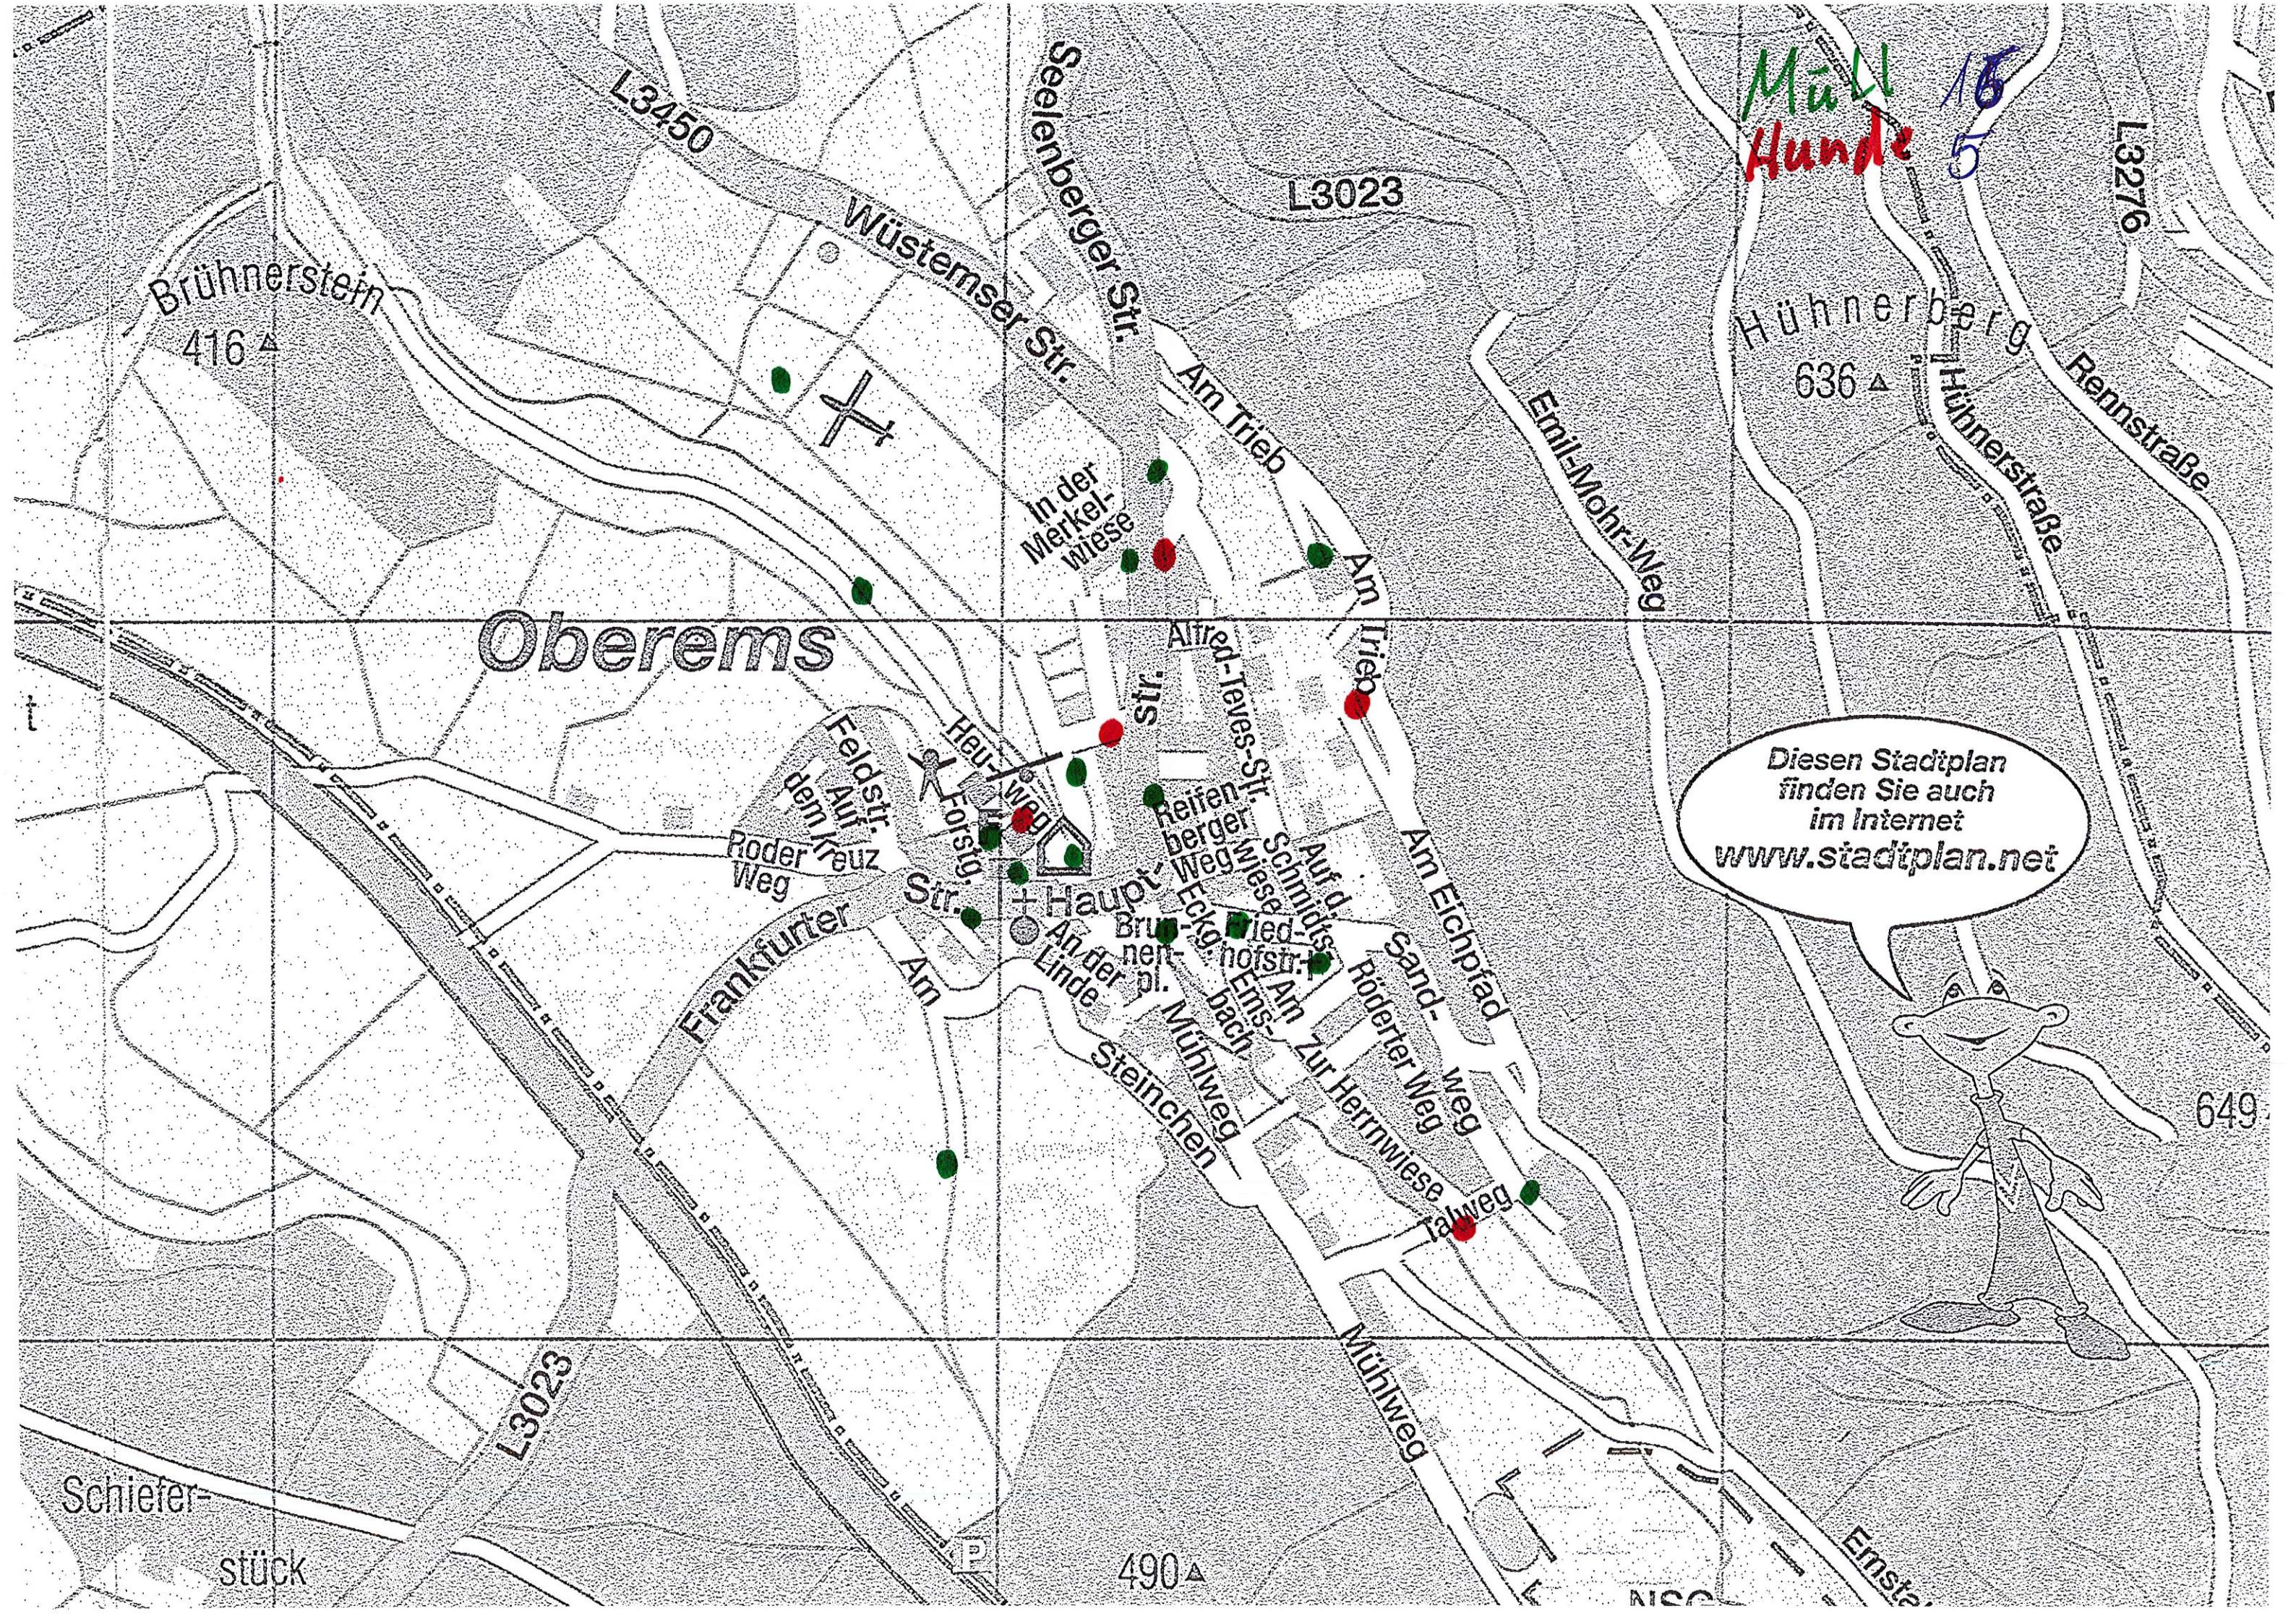

Müll 42
Hunde 6

Glashütten

Map labels and street names include:
- Kleinsportanlage (geplant)
- Limes
- Römerturm
- Glaskopf
- Glaskopfweg
- Waldstr.
- Höhenblick
- Forsthausstr.
- Meisen-ger
- Am Weg
- Steinbruch
- Hasenpfad
- Rosenw.
- Huber-
- Glaskopfweg
- Kirchstr.
- Limburger Weg
- Idsteiner
- Schaubinsland
- Im Hirschgarten
- Wiesengrund
- Am Brunnen
- Am Pflanzborn
- Schulstr.
- Limburger Str.
- Am Wieseln
- Kräfteler Weg
- Auf der Platt
- Drosselweg
- Am Tablick
- Rech-Nachtigallenweg
- Im Wiesengrund
- Auf der Schwalbenweg
- Kastanienstr.
- Gemein-dehaus
- Schloßborner Weg
- Gartenstr.
- Limburger Str.

Emil-Mohr-Weg

Hühnerstraße

Rennstraße

In der
Merkel-
wiese

Feldstr.
dem Kreuz
Roder
Weg

Heu-
weg
Forstg.
Str.

Alfred-Teves-Str.

Reifen-
berger
Weg

Auf d.
Schmidt's
Wiese

Am Eichpfad

Frankfurter
Am

Haupt-
str.
An der
Linde

Brü-
net-
pl.

Eckg.
notstr.

Sand-
weg

Mühlweg
Steinchen

Am
zur Herrwiese

Röderter Weg

Mühlweg

P

NSSG