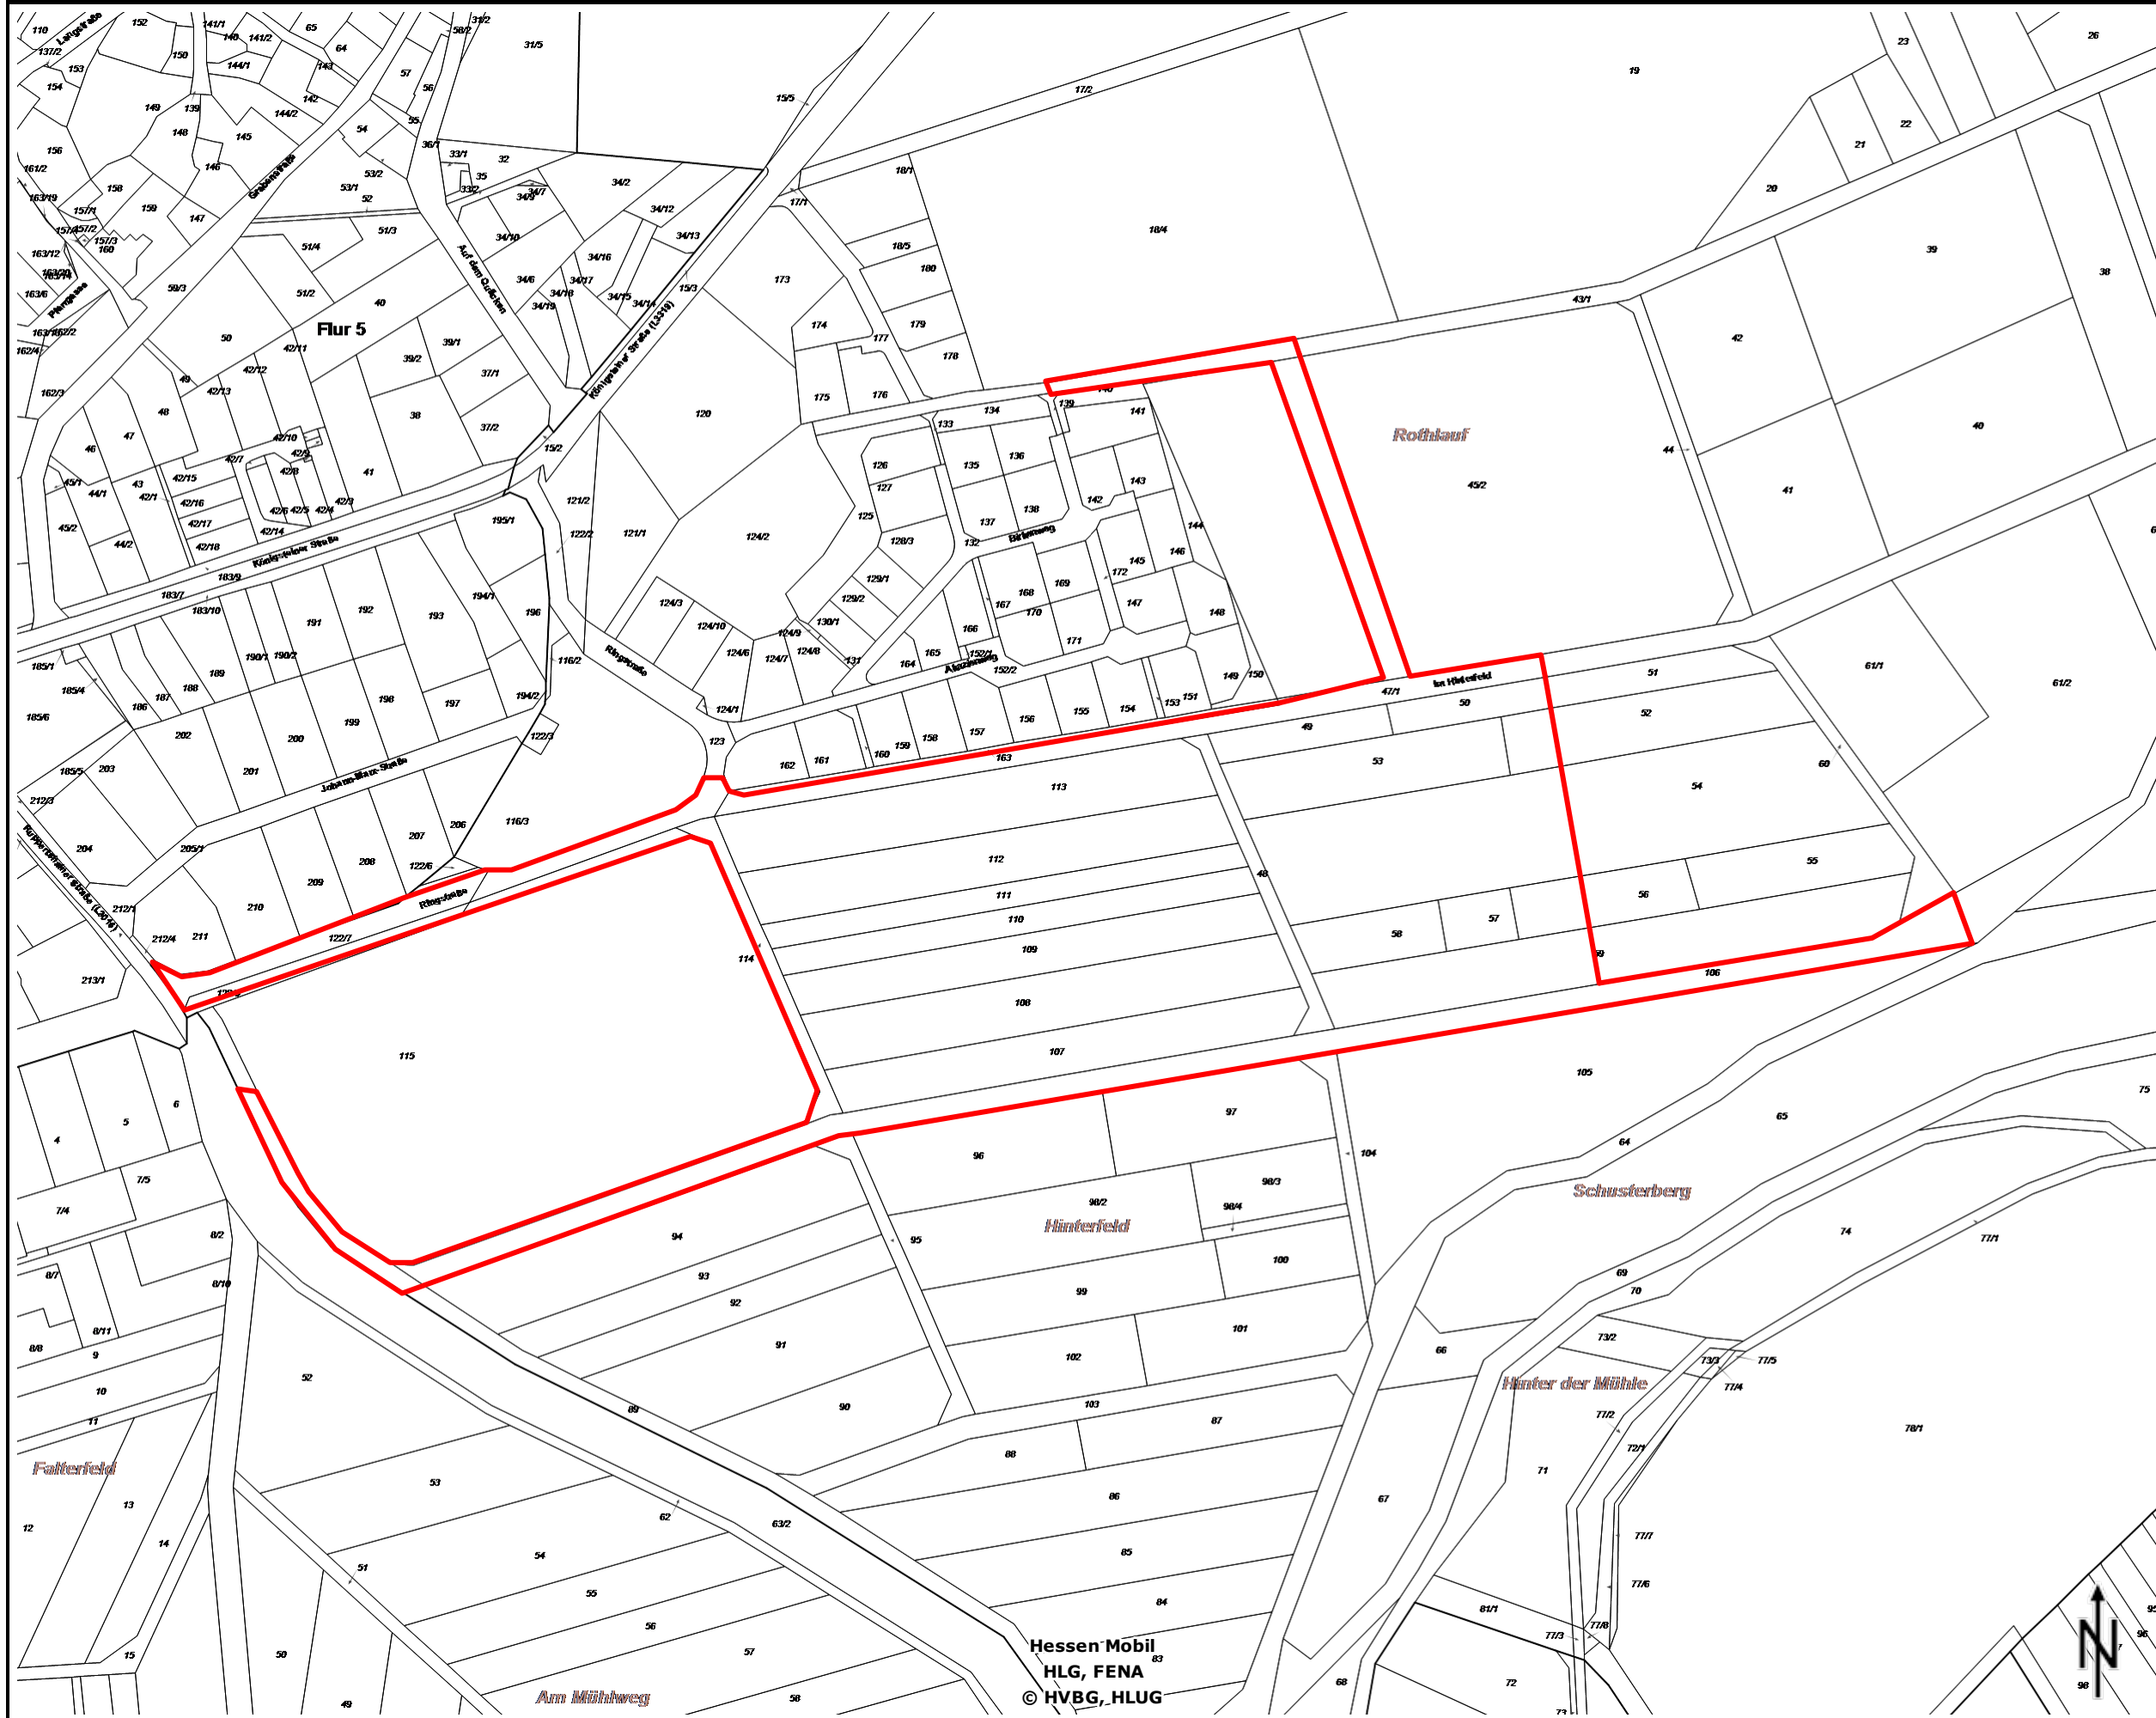

# Anlage 1 Umgrenzung Erschließungsgebiet BG "Am Silberbach"

Hessen Mobil  
HLG, FENA  
© HVBG, HLOG

Hessische Landgesellschaft mbH  
Staatliche Treuhandstelle für ländliche Bodenordnung

Maßstab: 1:2500

Die dargestellten Daten haben nur informativen Charakter und unterliegen folgenden Datengrundlagen:  
Amtliches Liegenschaftskataster (ALKIS®), Dig. Orthophoto, DTK25, ATKIS-Daten Hessen  
©Hessische Verwaltung für Bodenmanagement und Geoinformation (HVBG)  
Umweltfachdaten ©HLUG Wiesbaden und Forsteinrichtung und Naturschutz  
©FENA Gießen  
Nur für die interne Verwendung!  
Weitergabe sowie Vervielfältigung nicht gestattet.