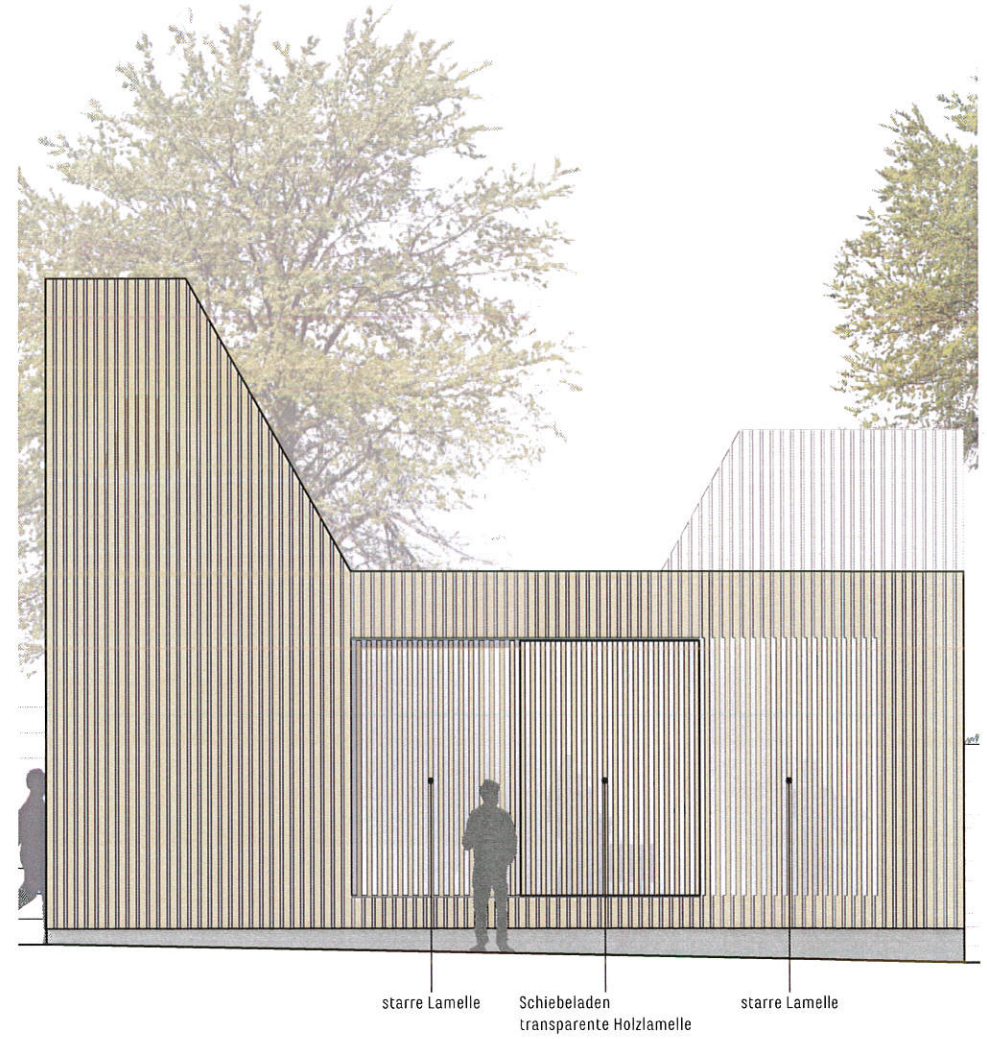

### Grundriss Umbau

LEICHENHALLE MÜS

Ansicht Süd-Ost 1:50

STURM UND WARTZECK GMBH  
ARCHITEKTEN BDA INNENARCHITEKTEN

LEICHENHALLE MÜS

Ansicht Süd-Ost 1:50

STURM UND WARTZECK GMBH  
ARCHITEKTEN BDA INNENARCHITEKTEN

# LEICHENHALLE MÜS

Ansicht Nord-Ost 1:50

STURM UND WARTZECK GMBH  
ARCHITEKTEN BDA INNENARCHITEKTEN

Variante 1

Variante 2

LEICHENHALLE MÜS

Ansicht Nord-Ost 1:50

STURM UND WARTZECK GMBH  
ARCHITEKTEN BDA INNENARCHITEKTEN