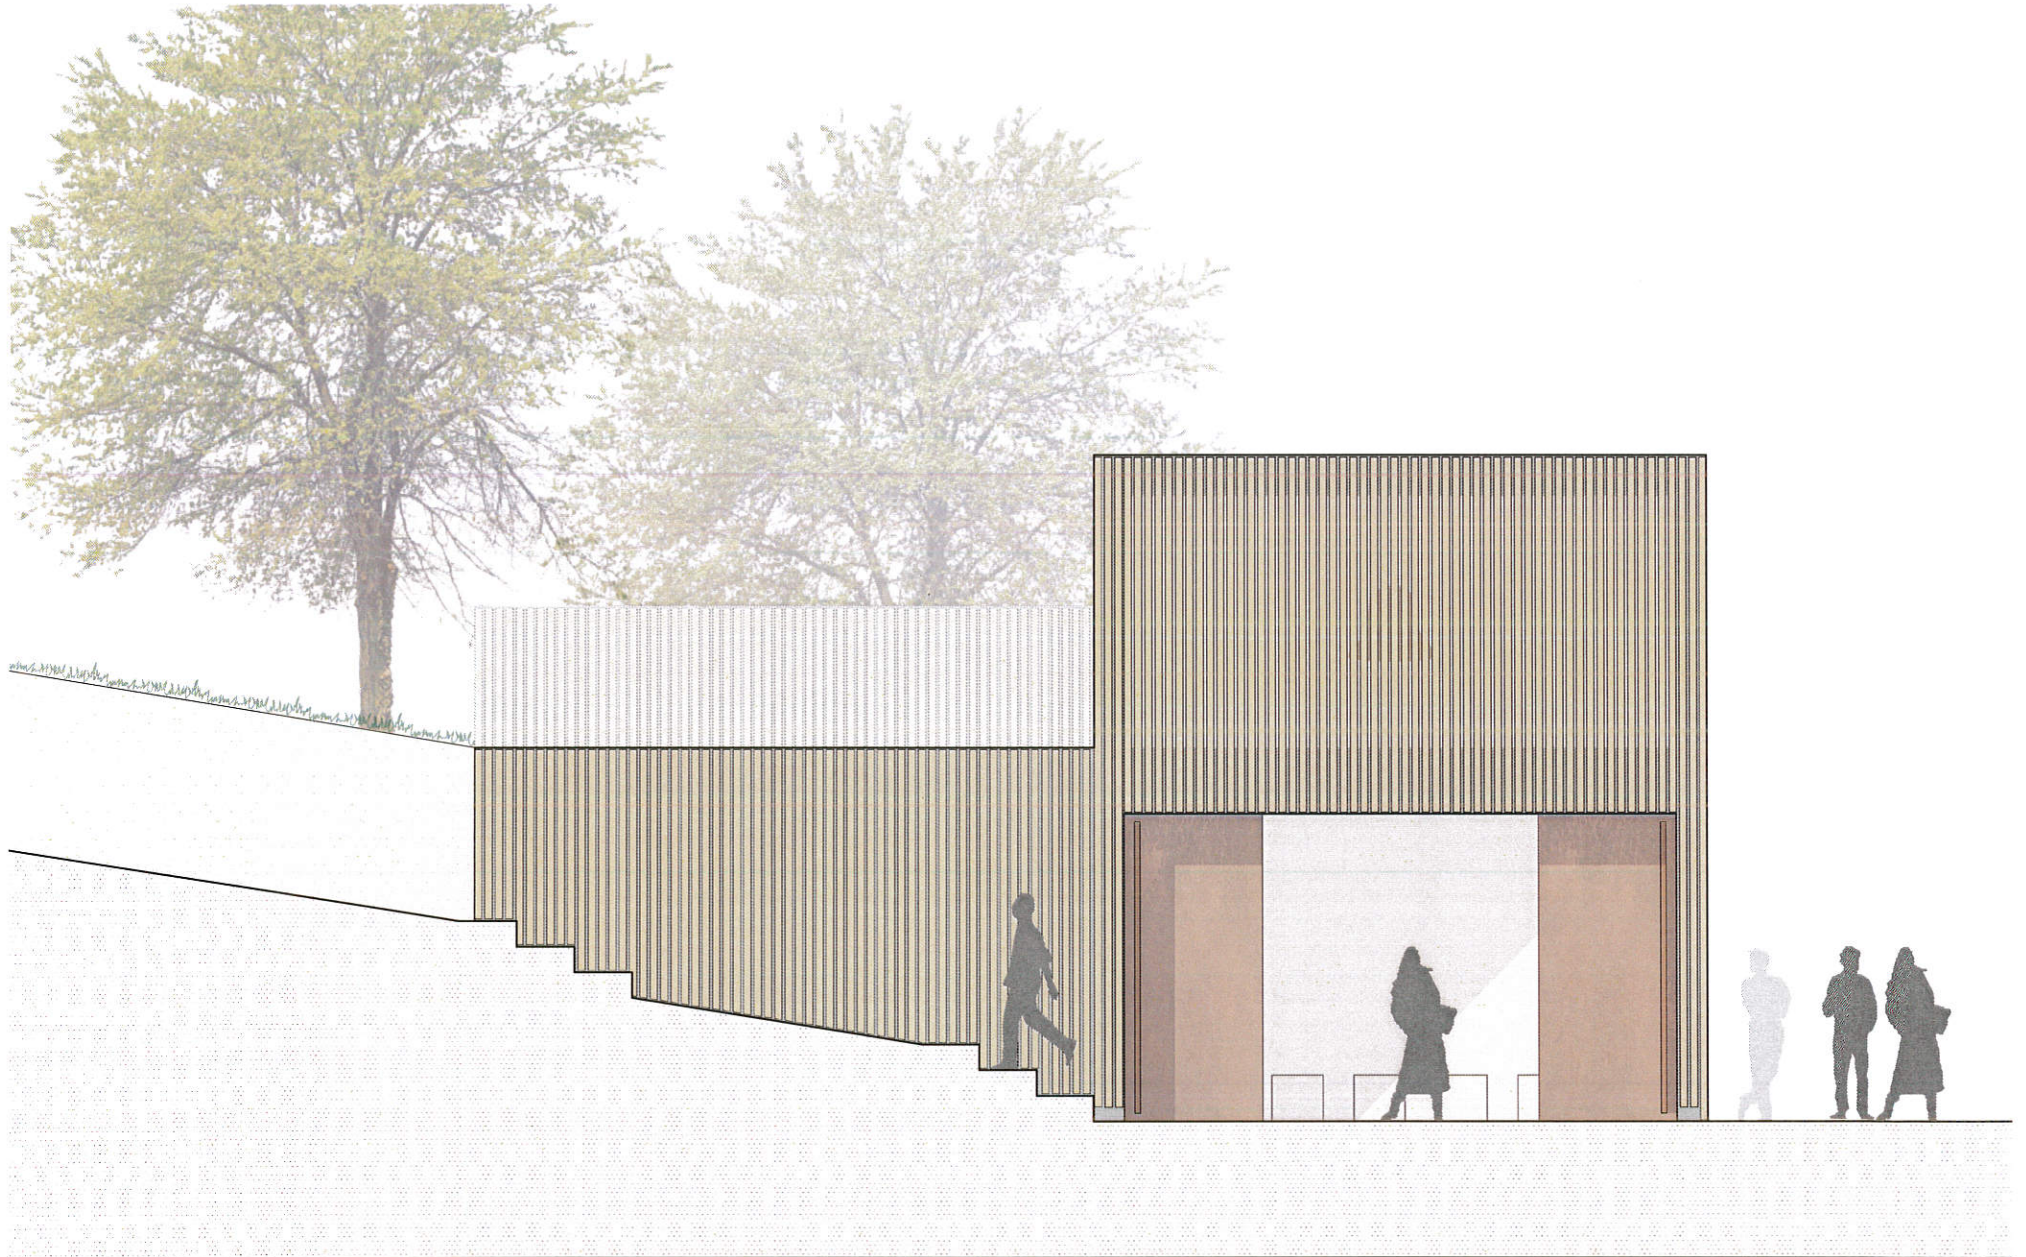

### Grundriss Bestand

### Grundriss Umbau

LEICHENHALLE MÜS

Ansicht Süd-Ost 1:50

STURM UND WARTZECK GMBH  
ARCHITEKTEN BDA INNENARCHITEKTEN

LEICHENHALLE MÜS

Ansicht Süd-Ost 1:50

STURM UND WARTZECK GMBH  
ARCHITEKTEN BDA INNENARCHITEKTEN

# LEICHENHALLE MÜS

Ansicht Nord-Ost 1:50

STURM UND WARTZECK GMBH  
ARCHITEKTEN BDA INNENARCHITEKTEN

Variante 1

Variante 2

LEICHENHALLE MÜS

Ansicht Nord-Ost 1:50

STURM UND WARTZECK GMBH  
ARCHITEKTEN BDA INNENARCHITEKTEN