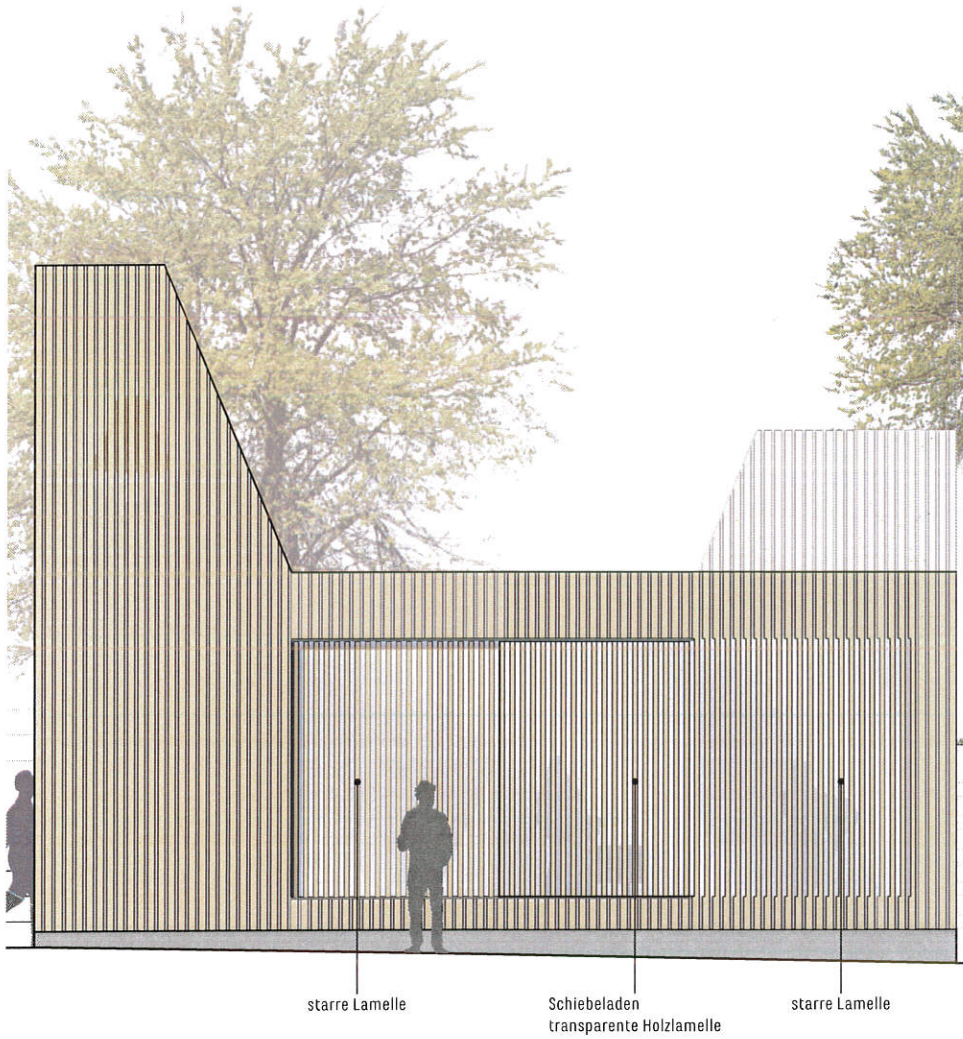

### Grundriss Bestand

### Grundriss Umbau

LEICHENHALLE MÜS

Ansicht Süd-Ost 1:50

STURM UND WARTZECK GMBH  
ARCHITEKTEN BDA INNENARCHITEKTEN

LEICHENHALLE MÜS

Ansicht Süd-Ost 1:50

STURM UND WARTZECK GMBH  
ARCHITEKTEN BDA INNENARCHITEKTEN

# LEICHENHALLE MÜS

Ansicht Nord-Ost 1:50

STURM UND WARTZECK GMBH  
ARCHITEKTEN BDA INNENARCHITEKTEN

Variante 1

Variante 2

LEICHENHALLE MÜS

Ansicht Nord-Ost 1:50

STURM UND WARTZECK GMBH  
ARCHITEKTEN BDA INNENARCHITEKTEN