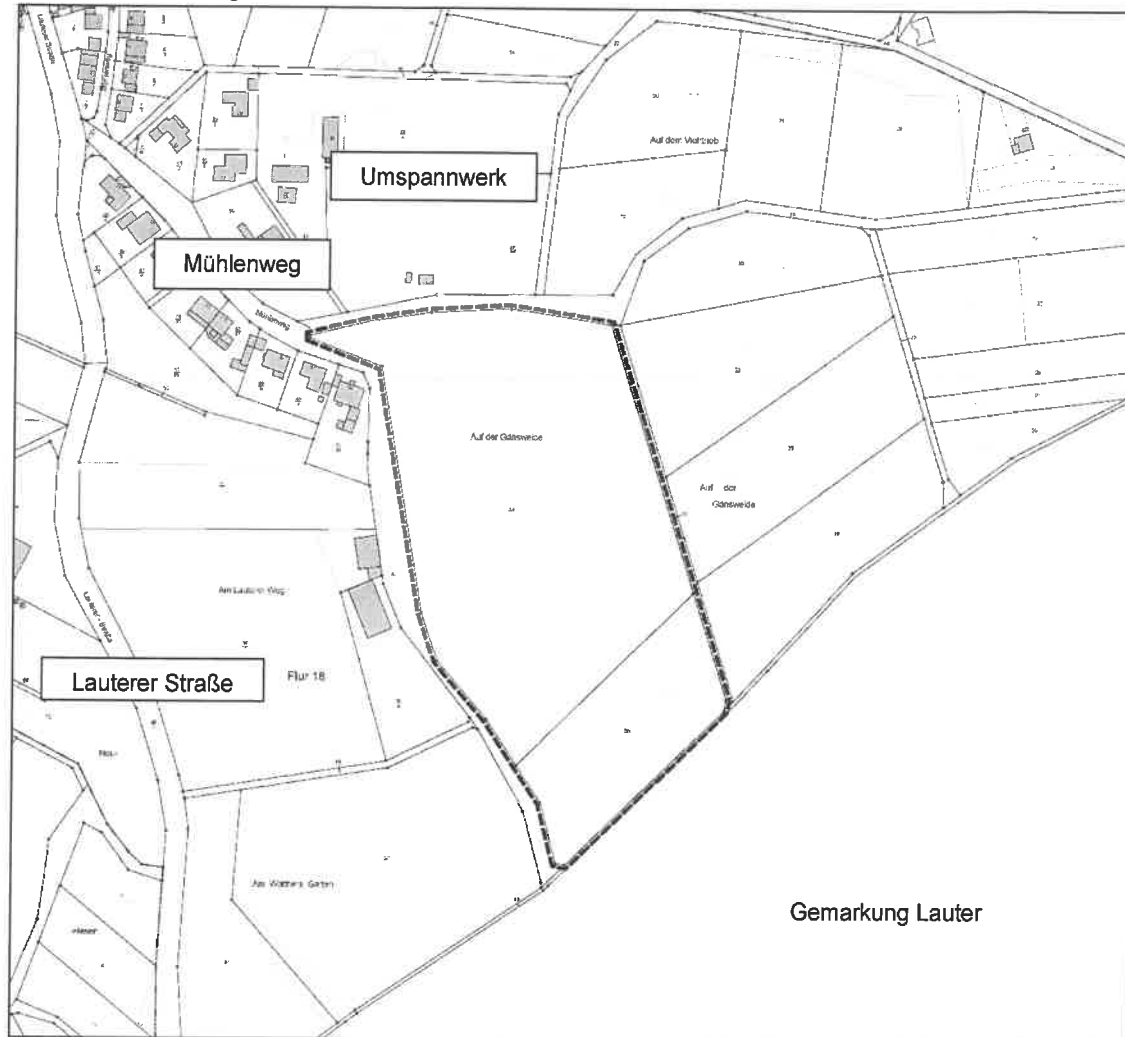

Bauleitplanung der Stadt Grünberg, Kernstadt: Änderung des Flächennutzungsplanes und Bebauungsplan
„Photovoltaik-Freiflächenanlage Mühlenweg / Auf der Gänssweide“
hier: räumlicher Geltungsbereich

Räumlicher Geltungsbereich

genordet, ohne Maßstab