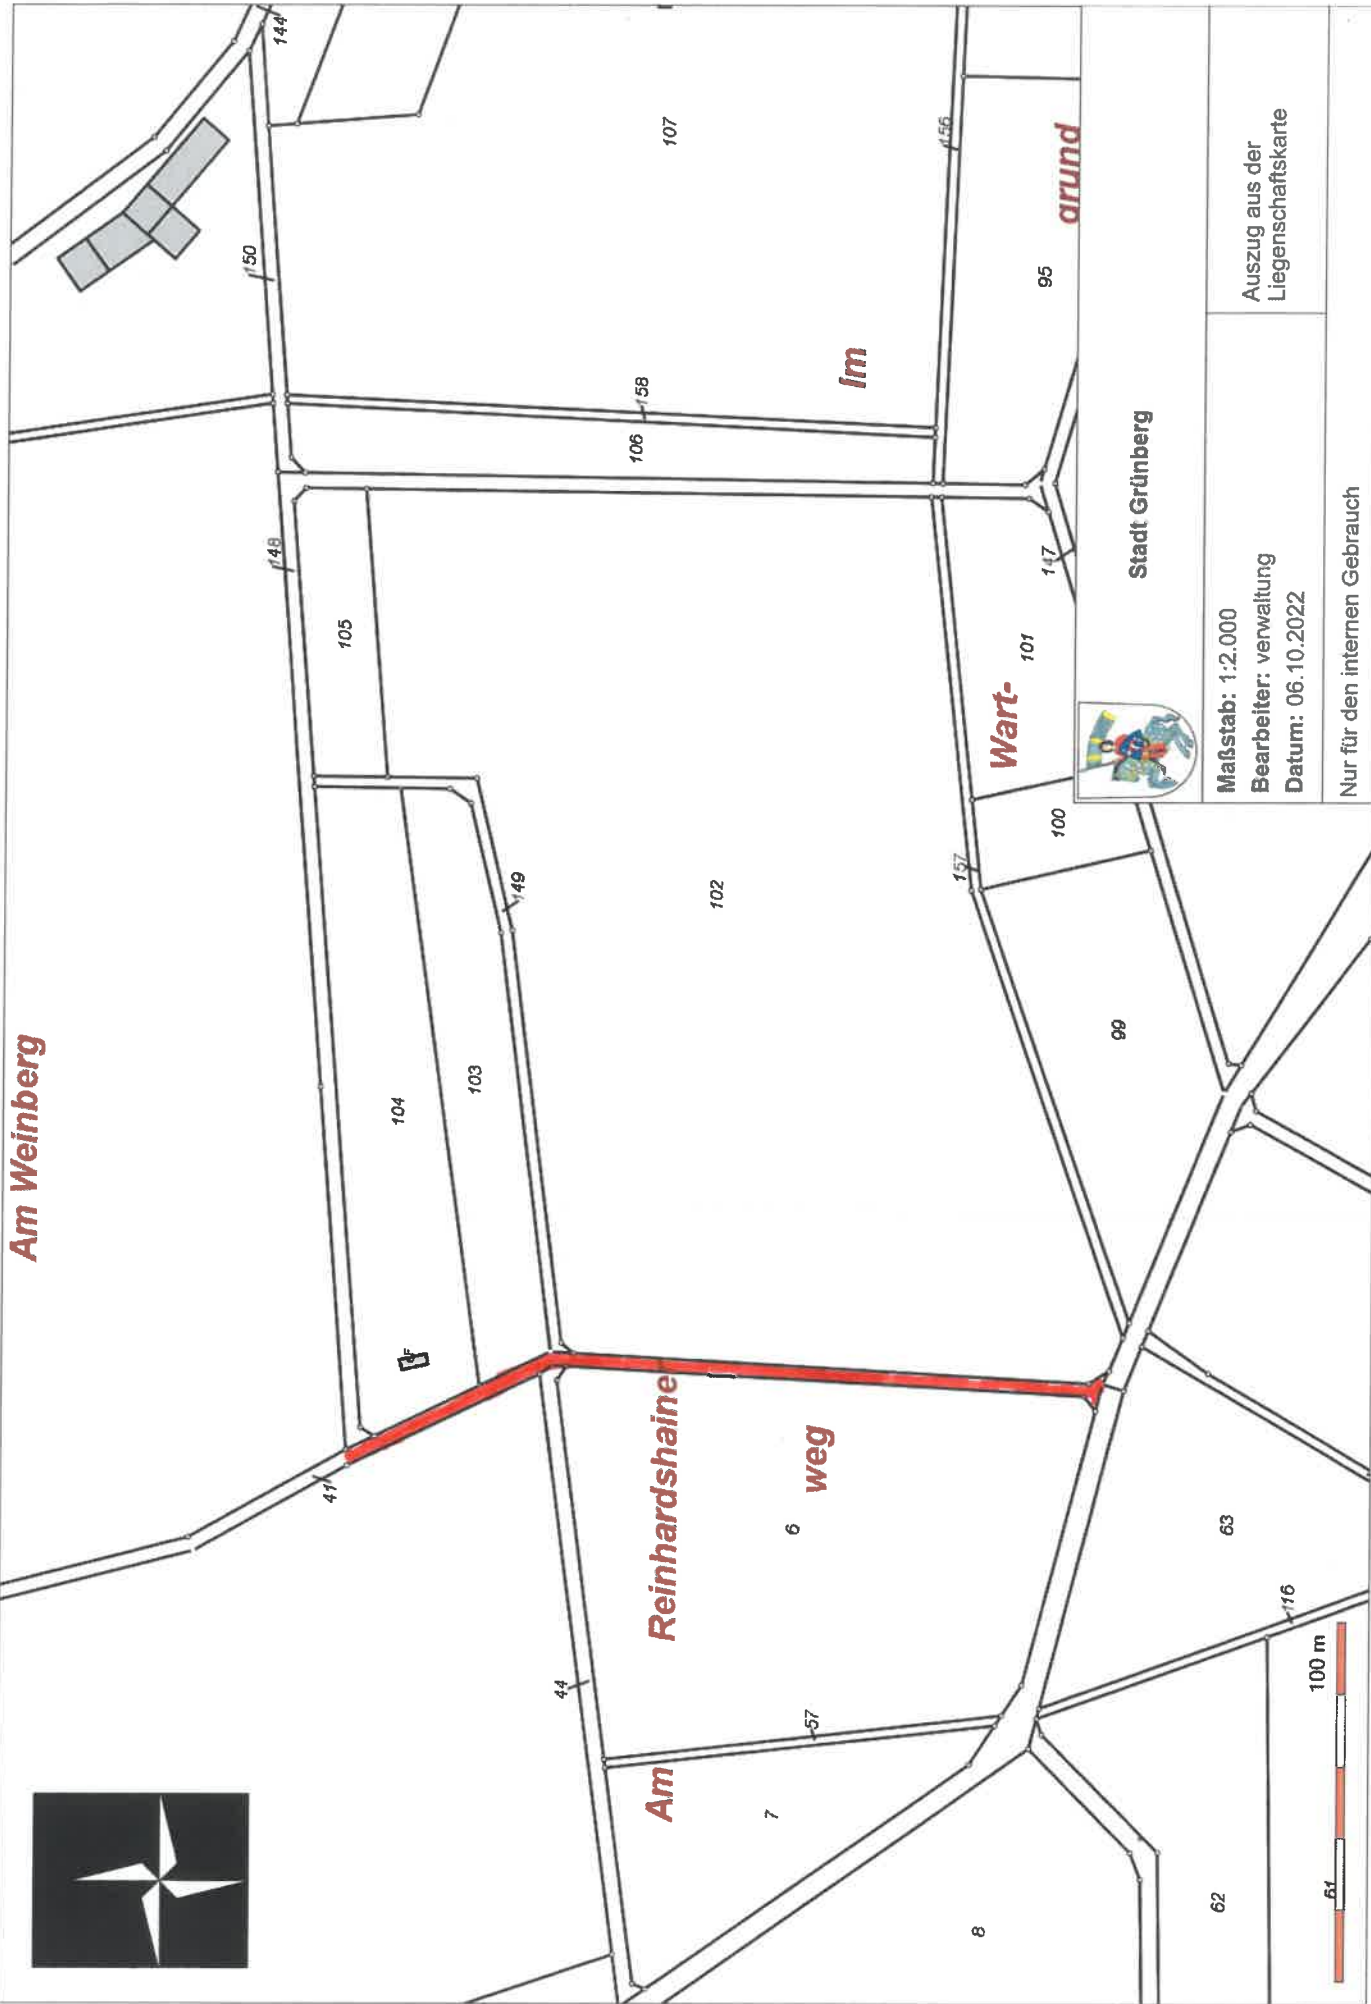

Am Weinberg

Stadt Grünberg

Maßstab: 1:2.000
Bearbeiter: verwaltung
Datum: 06.10.2022

Auszug aus der
Liegenchaftskarte

Nur für den internen Gebrauch