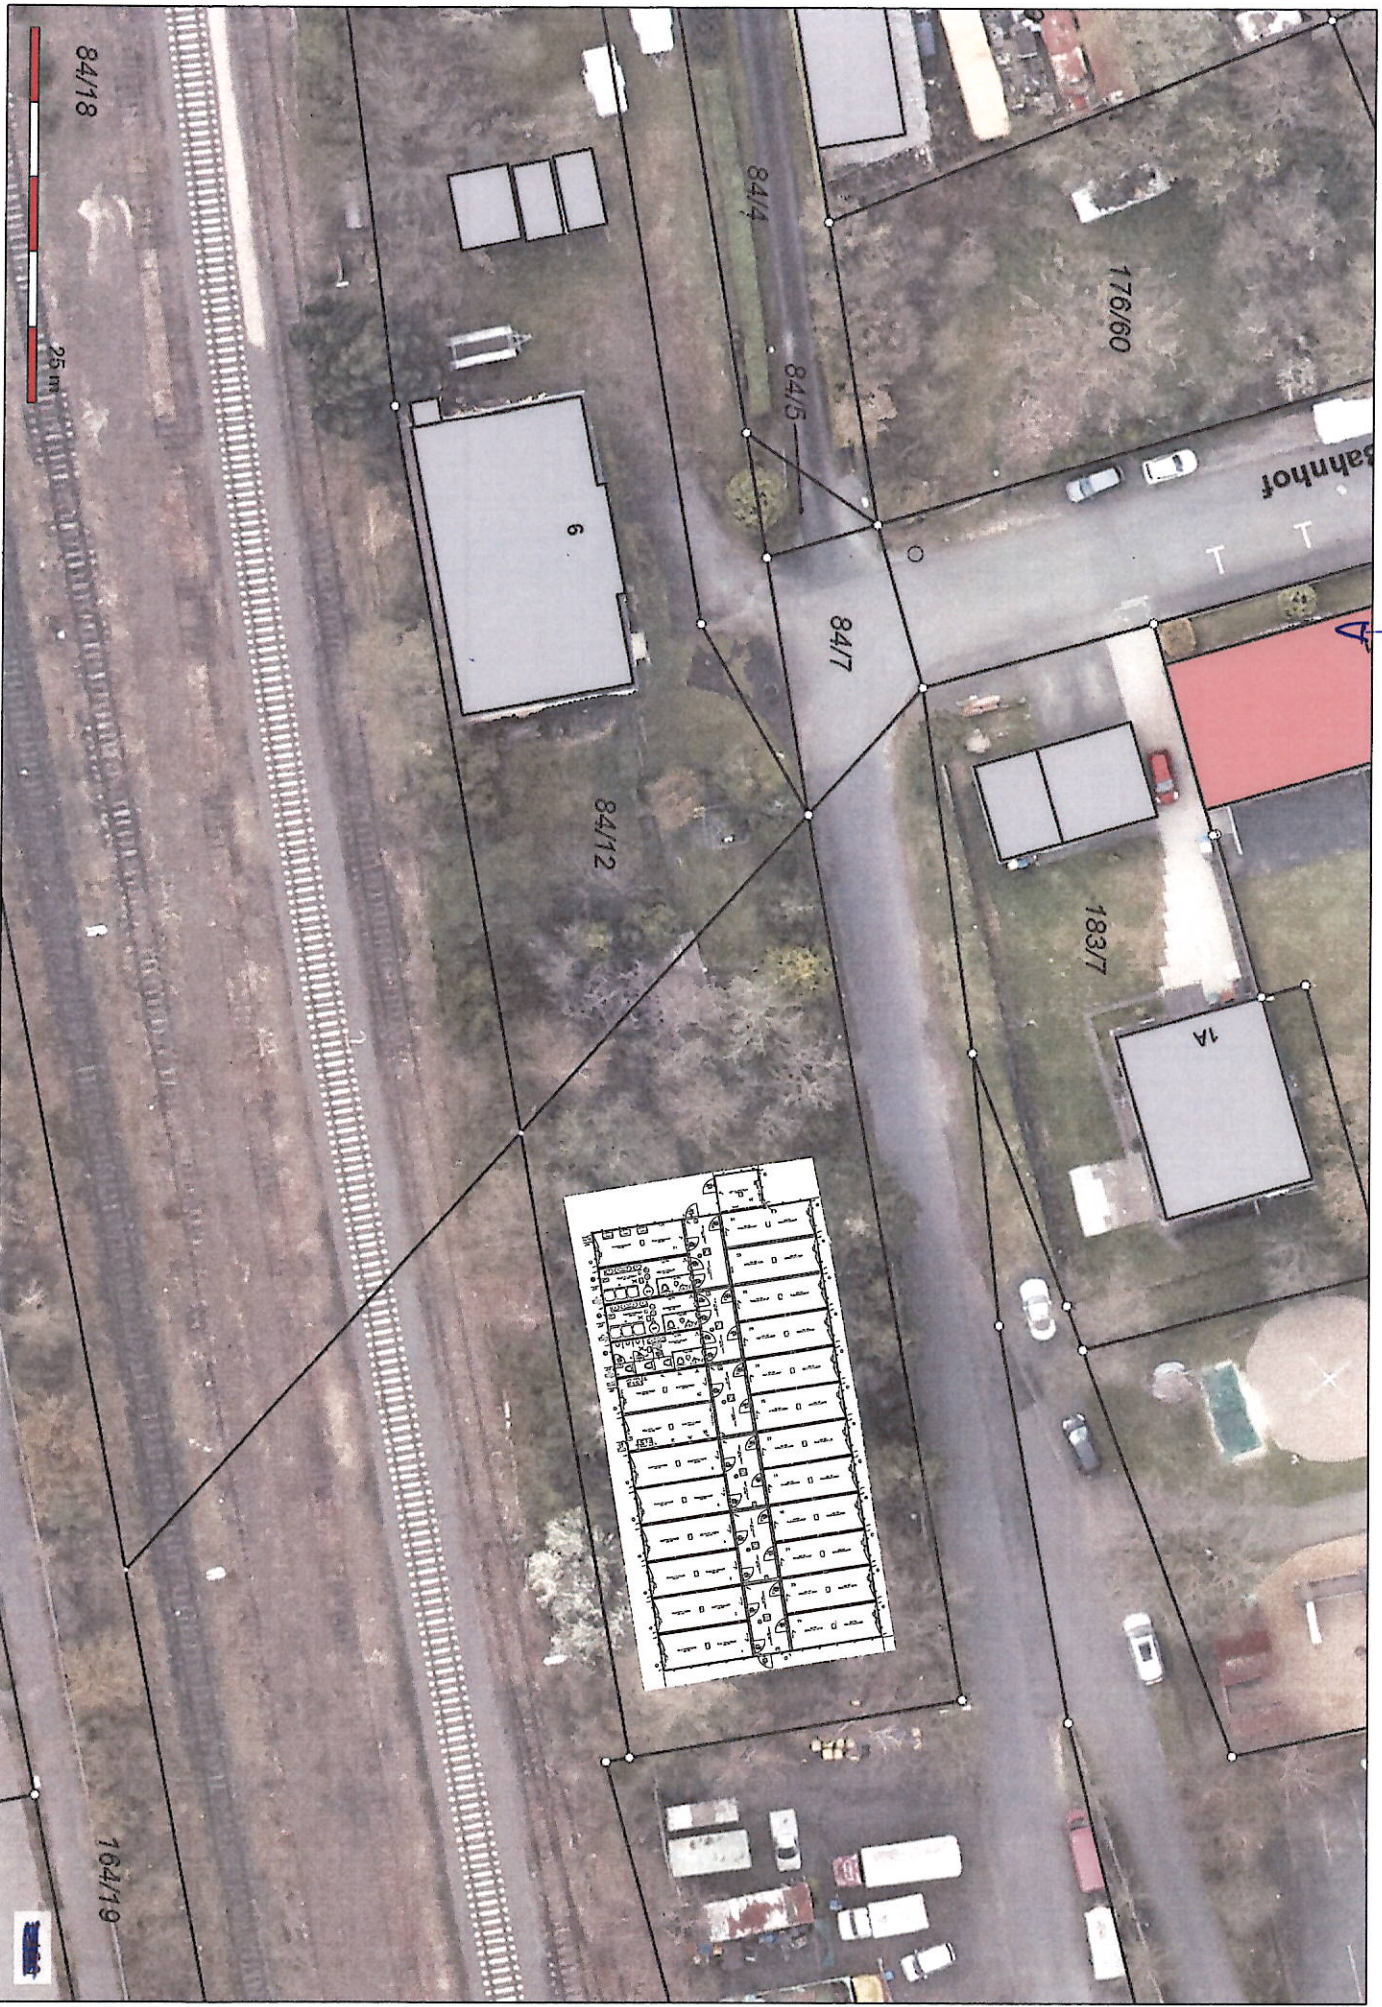

GI Basic mit 28 Schlafplätzen

30m x 15m

HAICER
GEMEINDEHAUS
KATH. GEBÄUDE

174.23

GEMEINDEHAUS KATZ. CIRAJE HAIGER

Gi Basic mit 28 Schlafplätzen

Zoux 15m

17.4.23

FLAUMESSRACH

Gri Basic mit 28 Schlafplätzen

17.4.23