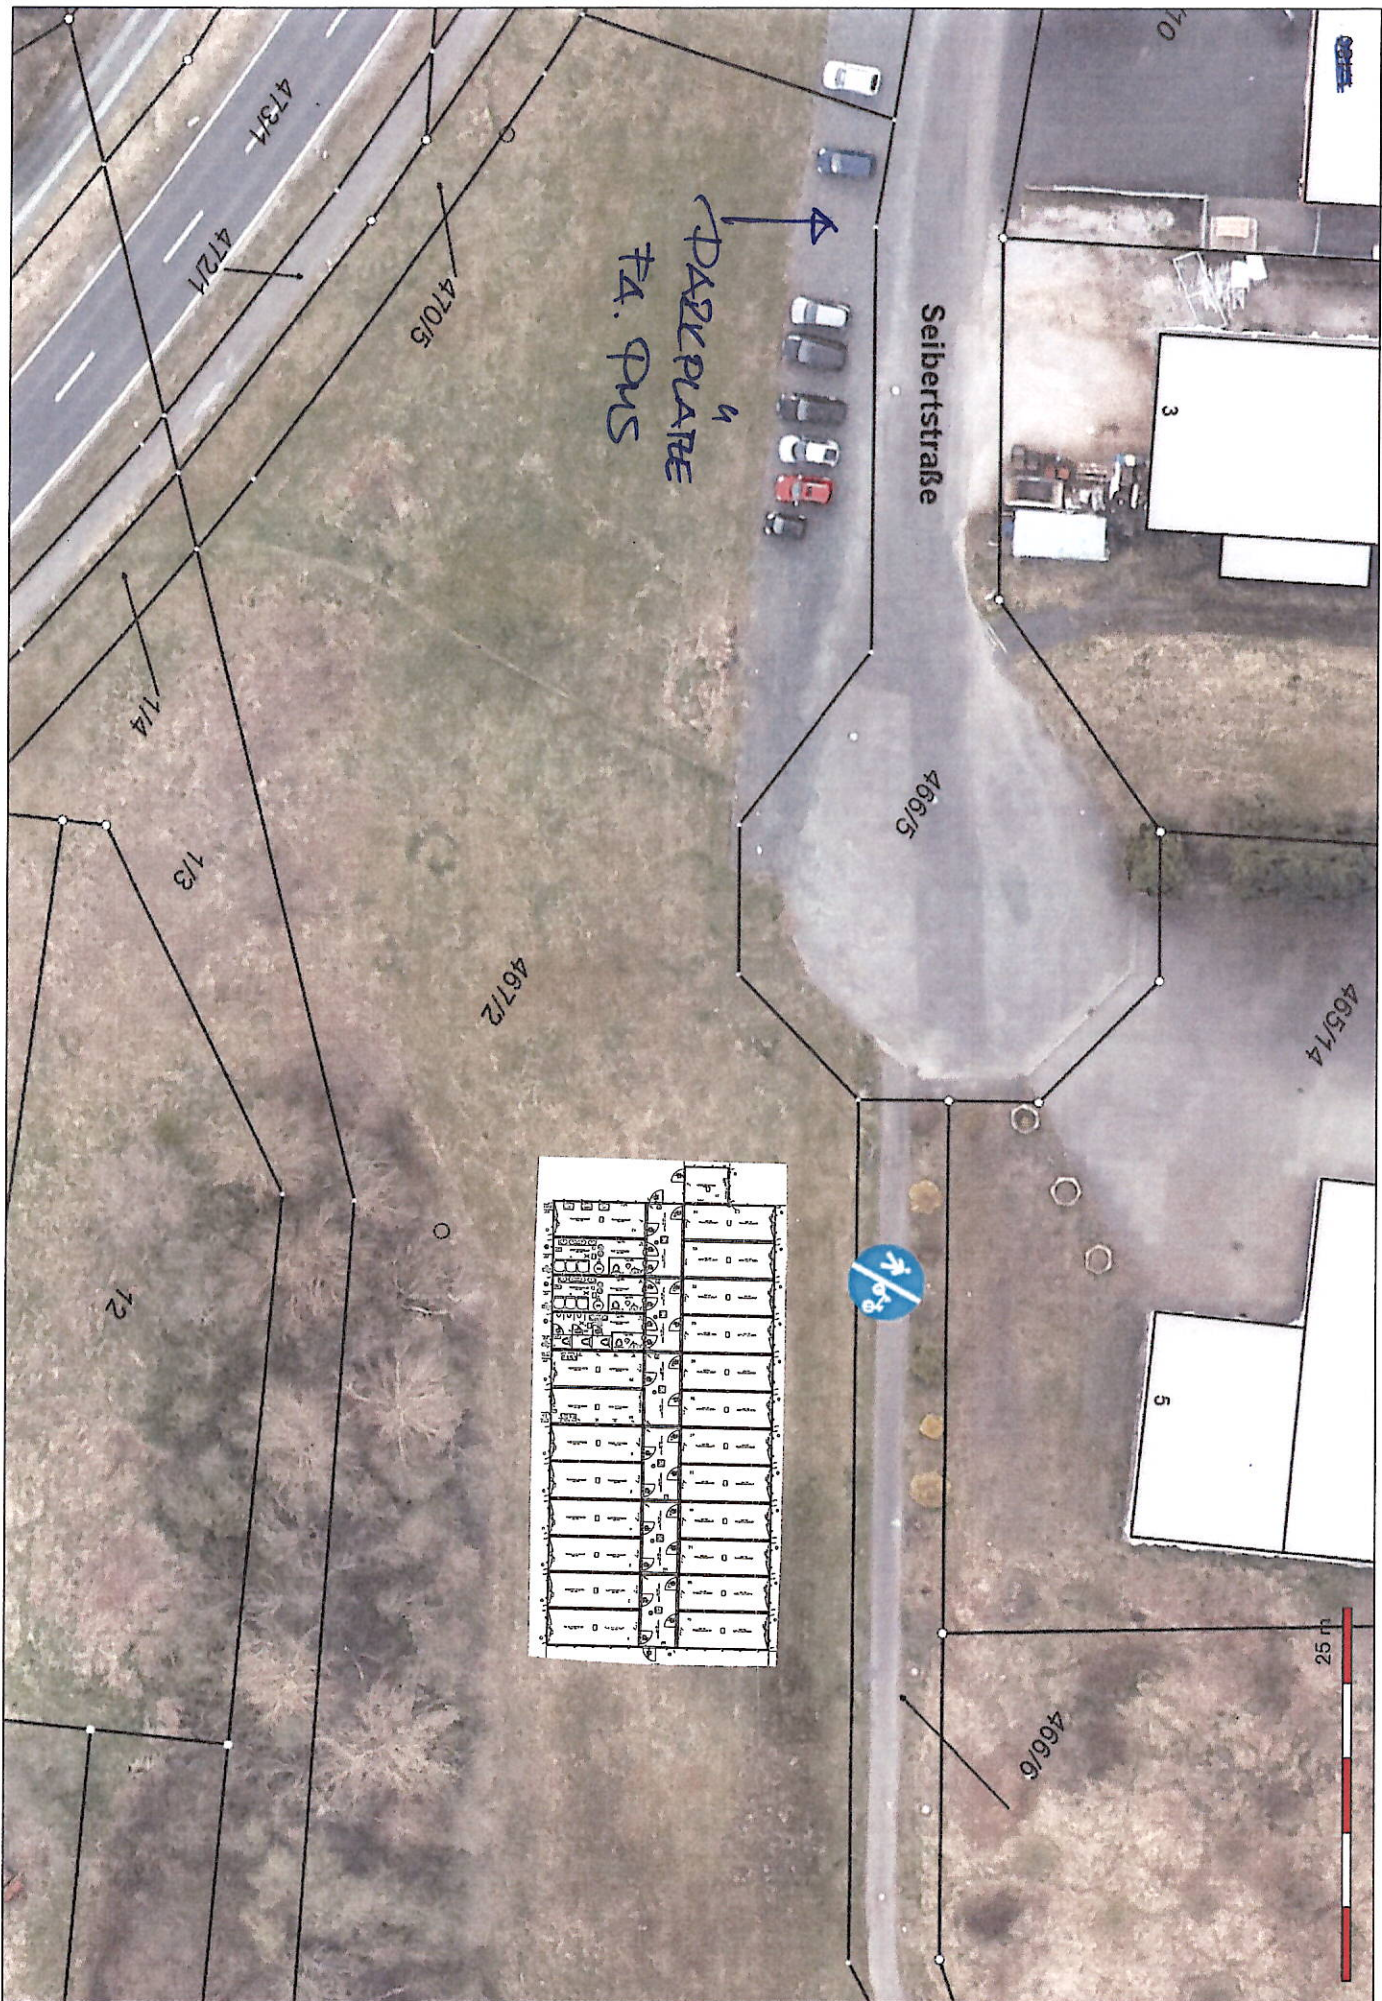

GI Basic mit 28 Schlafplätzen

30m x 15m

HAICER
GEMEINDEHAUS
KATH. GEBÄUDE

174.23

GEMEINDEHAUS KATZ. CIRAJE HAIGER

Gi Basic mit 28 Schlafplätzen

Zoux 15m

17.4.23

FLAUMESSRACH

Gri Basic mit 28 Schlafplätzen

17.4.23