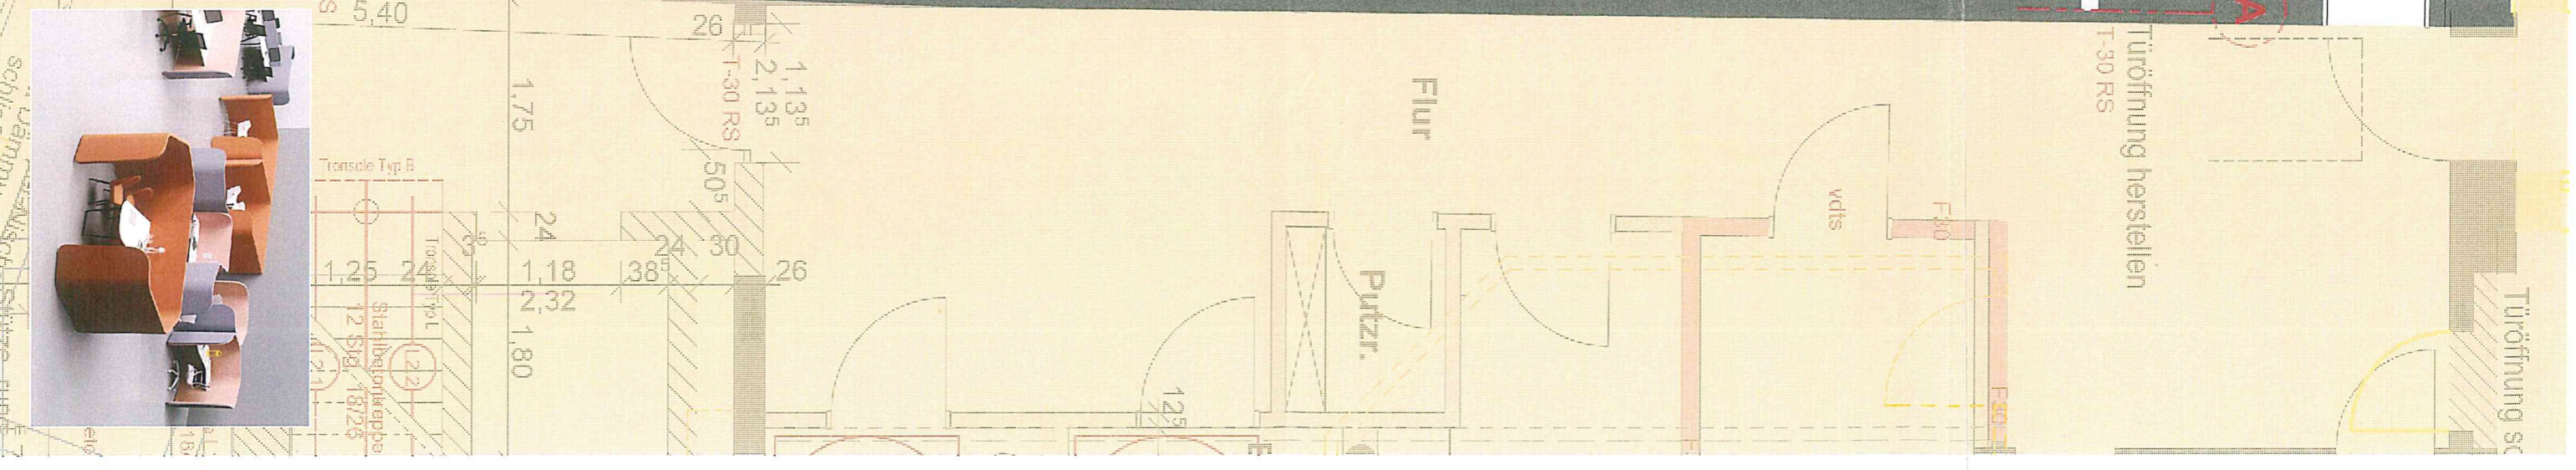

Möblierungsvorschlag
Bürgerbüro

M 1:50

ARCHITEKTURBÜRO HESS
NEUENSTEINER STR. 20
36286 NEUENSTEIN
www.architekt-hess.de

Sch...
L...
W...
S...
r...
7