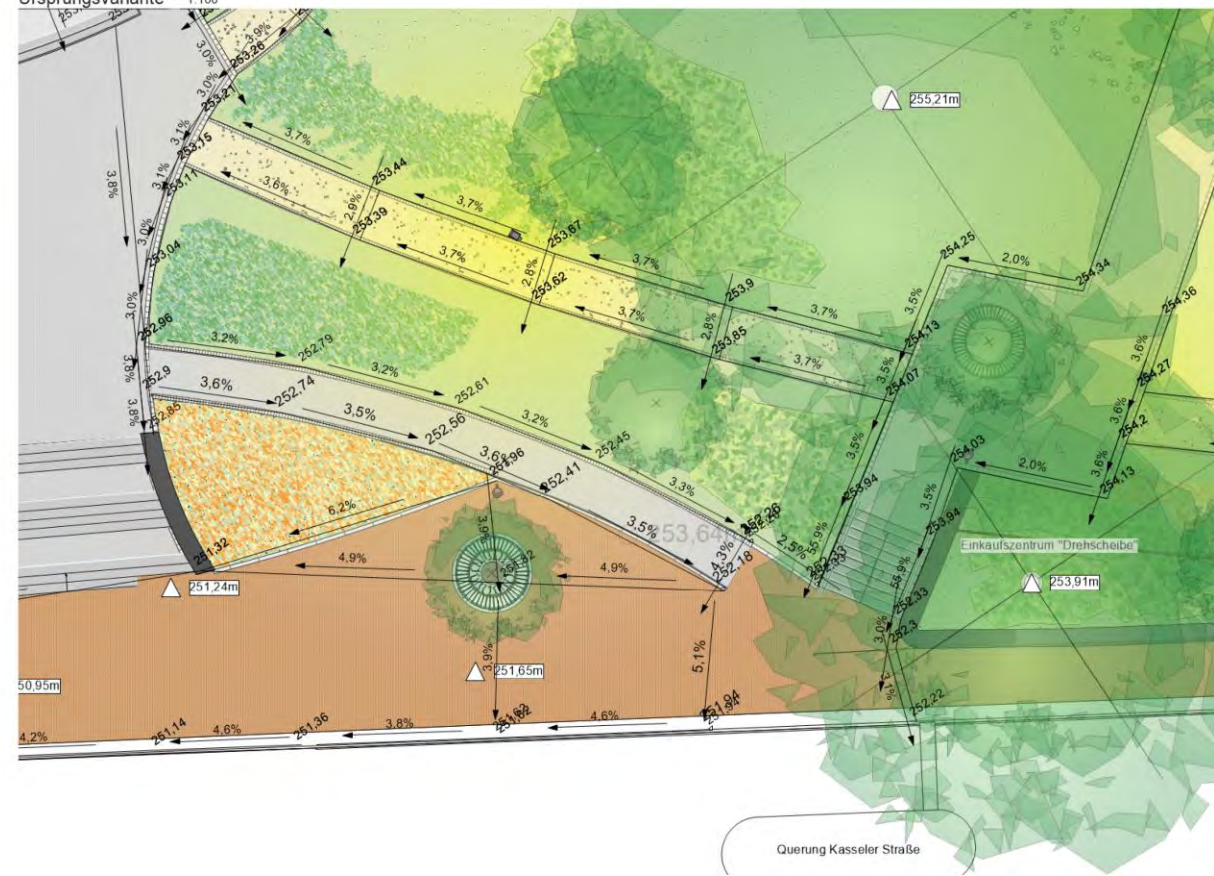

Bauausschusssitzung
Umgestaltung Stadtpark
„Alter Friedhof“
Homberg (Efze)

07.02.2022

Übersichtsplan

Bepflanzung

Baumfällungen

- Baum Nr. 20: Sommerlinde, H: 12 m, STU: 60 cm, Fällung wegen Bodenmodellierung
- Baum Nr. 45: Esche, H: 22m , STU: 65 cm, Fällung wegen Schaden in der Krone
- Baum Nr. 47: Ahorn, H: 6 m, STU: 65 cm, Fällung wegen Bodenmodellierung
- Baum Nr. 53: Robinie, H: 16 m, STU: 100 cm, Fällung wegen Platzbedarf
- Baum Nr. 54: Robinie, H: 13 m, STU 45 cm, Fällung wegen Platzbedarf

Ursprungsvariante

Ursprungsvariante mit Bestand 1:100

Ursprungsvariante 1:100

Variante 1

Variante 1 mit Bestand 1:100

Variante 1 1:100

Schnitt A-A' 1:25

Schnitt B-B' 1:25

Schnitt C-C' 1:25

Schnitt D-D' 1:25

Schnitt E-E' 1:25

Variante 2

Variante 2 mit Bestand 1:100

Variante 2 1:100

Übersichtsplan