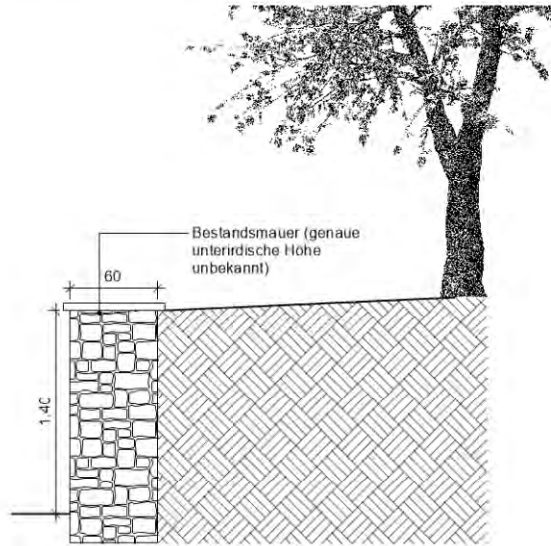

Bauausschusssitzung
Umgestaltung Stadtpark
„Alter Friedhof“
Homberg (Efze)

07.02.2022

Übersichtsplan

Bepflanzung

Baumfällungen

- Baum Nr. 20: Sommerlinde, H: 12 m, STU: 60 cm, Fällung wegen Bodenmodellierung
- Baum Nr. 45: Esche, H: 22m , STU: 65 cm, Fällung wegen Schaden in der Krone
- Baum Nr. 47: Ahorn, H: 6 m, STU: 65 cm, Fällung wegen Bodenmodellierung
- Baum Nr. 53: Robinie, H: 16 m, STU: 100 cm, Fällung wegen Platzbedarf
- Baum Nr. 54: Robinie, H: 13 m, STU 45 cm, Fällung wegen Platzbedarf

Ursprungsvariante

Ursprungsvariante mit Bestand 1:100

Ursprungsvariante 1:100

Variante 1

Variante 1 mit Bestand 1:100

Variante 1 1:100

Schnitt A-A' 1:25

Schnitt B-B' 1:25

Schnitt C-C' 1:25

Schnitt D-D' 1:25

Schnitt E-E' 1:25

Variante 2

Variante 2 mit Bestand 1:100

Variante 2 1:100

Übersichtsplan