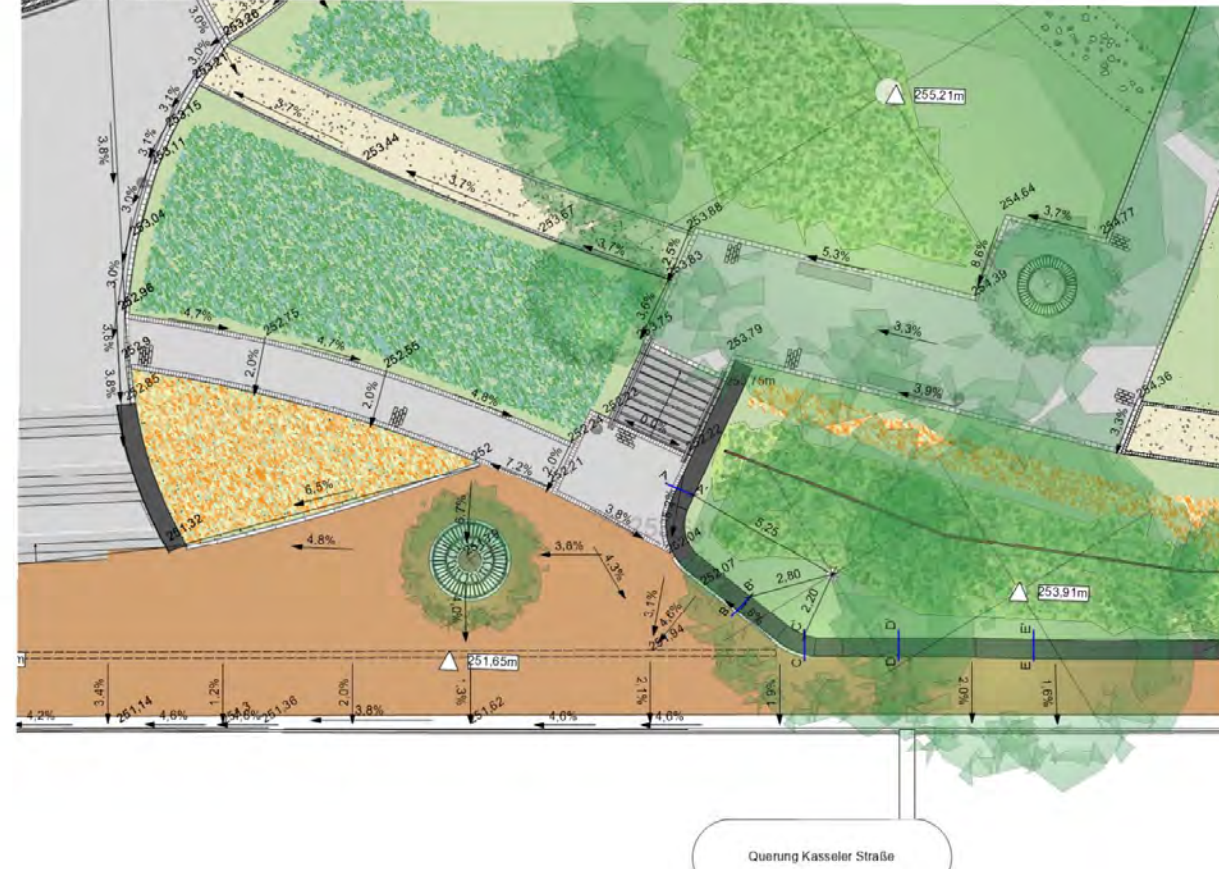

Bauausschusssitzung
Umgestaltung Stadtpark
„Alter Friedhof“
Homberg (Efze)

07.02.2022

Übersichtsplan

Bepflanzung

Baumfällungen

- Baum Nr. 20: Sommerlinde, H: 12 m, STU: 60 cm, Fällung wegen Bodenmodellierung
- Baum Nr. 45: Esche, H: 22m , STU: 65 cm, Fällung wegen Schaden in der Krone
- Baum Nr. 47: Ahorn, H: 6 m, STU: 65 cm, Fällung wegen Bodenmodellierung
- Baum Nr. 53: Robinie, H: 16 m, STU: 100 cm, Fällung wegen Platzbedarf
- Baum Nr. 54: Robinie, H: 13 m, STU 45 cm, Fällung wegen Platzbedarf

Ursprungsvariante

Ursprungsvariante mit Bestand 1:100

Ursprungsvariante 1:100

Variante 1

Variante 1 mit Bestand 1:100

Variante 1 1:100

Schnitt A-A' 1:25

Schnitt B-B' 1:25

Schnitt C-C' 1:25

Schnitt D-D' 1:25

Schnitt E-E' 1:25

Variante 2

Variante 2 mit Bestand 1:100

Variante 2 1:100

Übersichtsplan