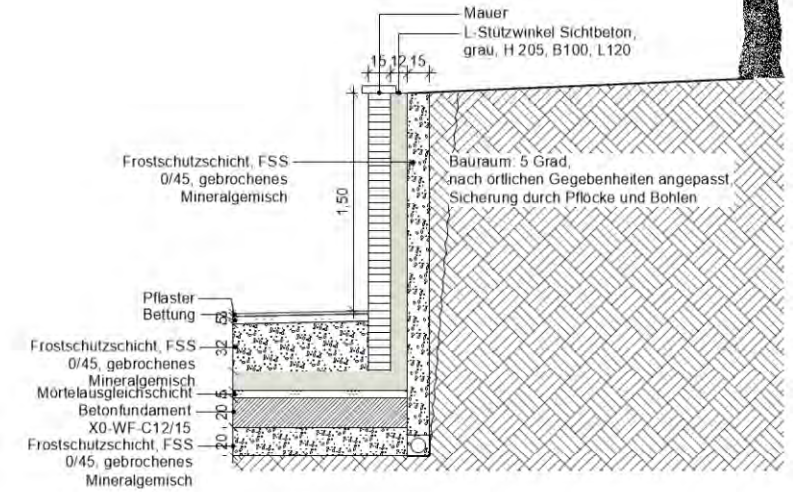

Bauausschusssitzung
Umgestaltung Stadtpark
„Alter Friedhof“
Homberg (Efze)

07.02.2022

Übersichtsplan

Bepflanzung

Baumfällungen

- Baum Nr. 20: Sommerlinde, H: 12 m, STU: 60 cm, Fällung wegen Bodenmodellierung
- Baum Nr. 45: Esche, H: 22m , STU: 65 cm, Fällung wegen Schaden in der Krone
- Baum Nr. 47: Ahorn, H: 6 m, STU: 65 cm, Fällung wegen Bodenmodellierung
- Baum Nr. 53: Robinie, H: 16 m, STU: 100 cm, Fällung wegen Platzbedarf
- Baum Nr. 54: Robinie, H: 13 m, STU 45 cm, Fällung wegen Platzbedarf

Ursprungsvariante

Ursprungsvariante mit Bestand 1:100

Ursprungsvariante 1:100

Variante 1

Variante 1 mit Bestand 1:100

Variante 1 1:100

Schnitt A-A' 1:25

Schnitt B-B' 1:25

Schnitt C-C' 1:25

Schnitt D-D' 1:25

Schnitt E-E' 1:25

Variante 2

Variante 2 mit Bestand 1:100

Variante 2 1:100

Übersichtsplan