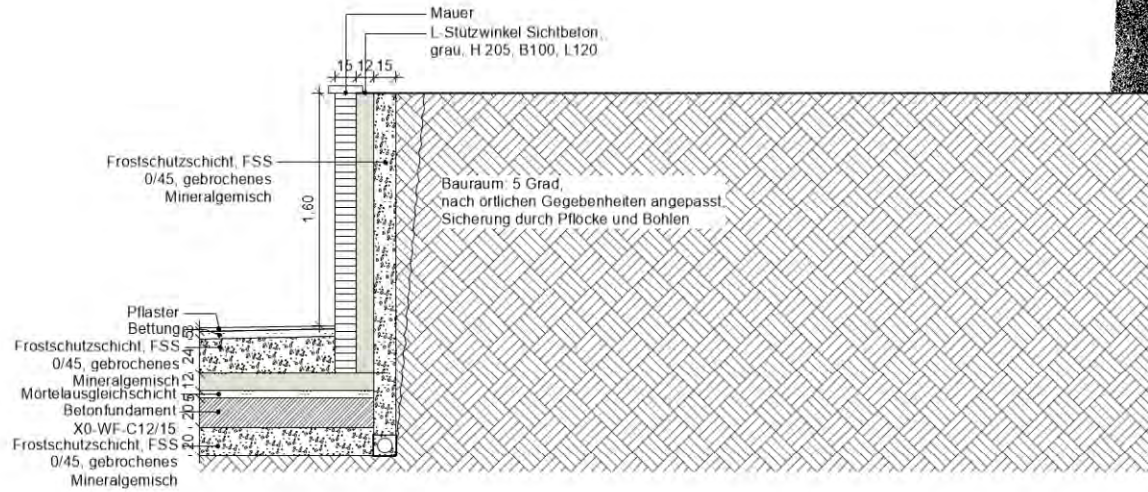

Bauausschusssitzung
Umgestaltung Stadtpark
„Alter Friedhof“
Homberg (Efze)

07.02.2022

Übersichtsplan

Bepflanzung

Baumfällungen

- Baum Nr. 20: Sommerlinde, H: 12 m, STU: 60 cm, Fällung wegen Bodenmodellierung
- Baum Nr. 45: Esche, H: 22m , STU: 65 cm, Fällung wegen Schaden in der Krone
- Baum Nr. 47: Ahorn, H: 6 m, STU: 65 cm, Fällung wegen Bodenmodellierung
- Baum Nr. 53: Robinie, H: 16 m, STU: 100 cm, Fällung wegen Platzbedarf
- Baum Nr. 54: Robinie, H: 13 m, STU 45 cm, Fällung wegen Platzbedarf

Ursprungsvariante

Ursprungsvariante mit Bestand 1:100

Ursprungsvariante 1:100

Variante 1

Variante 1 mit Bestand 1:100

Variante 1 1:100

Schnitt A-A' 1:25

Schnitt B-B' 1:25

Schnitt C-C' 1:25

Schnitt D-D' 1:25

Schnitt E-E' 1:25

Variante 2

Variante 2 mit Bestand 1:100

Variante 2 1:100

Übersichtsplan