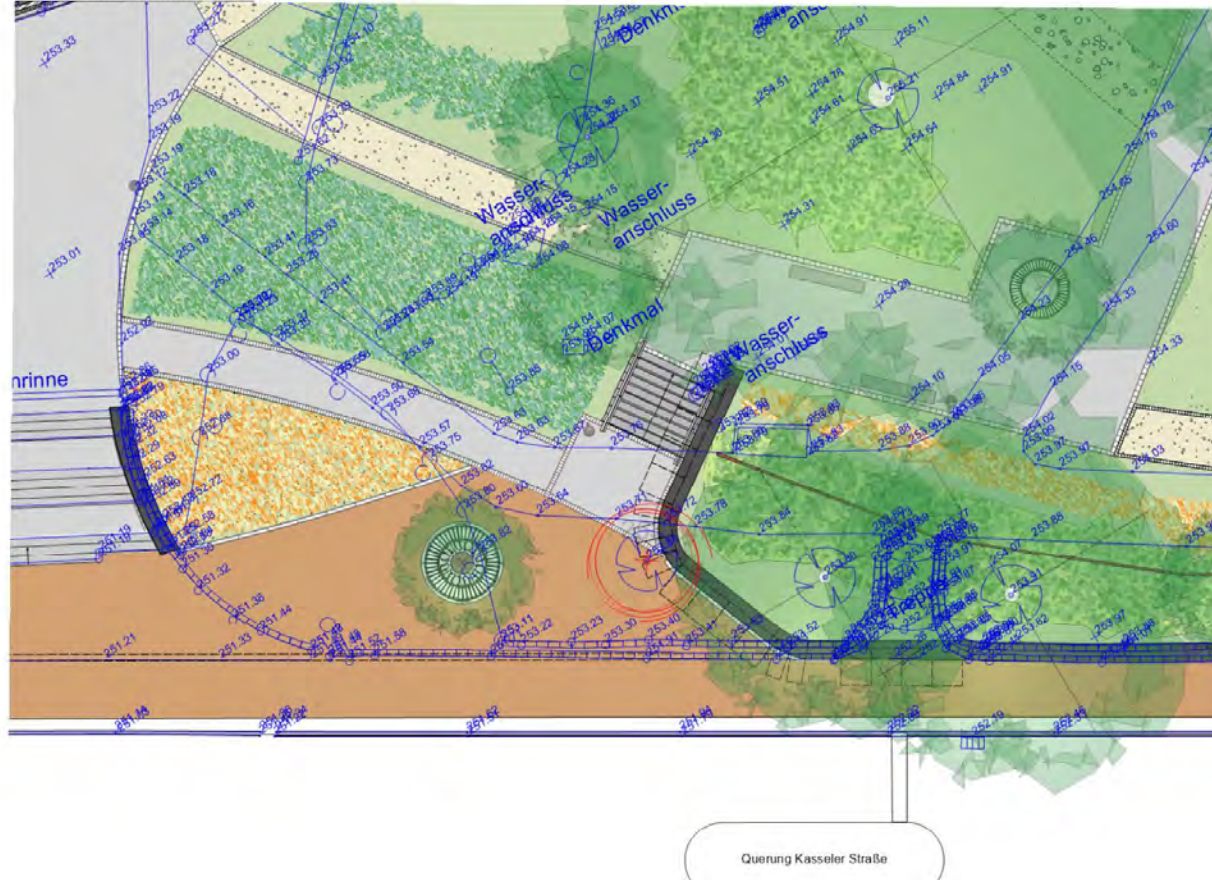

Bauausschusssitzung
Umgestaltung Stadtpark
„Alter Friedhof“
Homberg (Efze)

07.02.2022

Übersichtsplan

Bepflanzung

Baumfällungen

- Baum Nr. 20: Sommerlinde, H: 12 m, STU: 60 cm, Fällung wegen Bodenmodellierung
- Baum Nr. 45: Esche, H: 22m , STU: 65 cm, Fällung wegen Schaden in der Krone
- Baum Nr. 47: Ahorn, H: 6 m, STU: 65 cm, Fällung wegen Bodenmodellierung
- Baum Nr. 53: Robinie, H: 16 m, STU: 100 cm, Fällung wegen Platzbedarf
- Baum Nr. 54: Robinie, H: 13 m, STU 45 cm, Fällung wegen Platzbedarf

Ursprungsvariante

Ursprungsvariante mit Bestand 1:100

Ursprungsvariante 1:100

Variante 1

Variante 1 mit Bestand 1:100

Variante 1 1:100

Schnitt A-A' 1:25

Schnitt B-B' 1:25

Schnitt C-C' 1:25

Schnitt D-D' 1:25

Schnitt E-E' 1:25

Variante 2

Variante 2 mit Bestand 1:100

Variante 2 1:100

Übersichtsplan