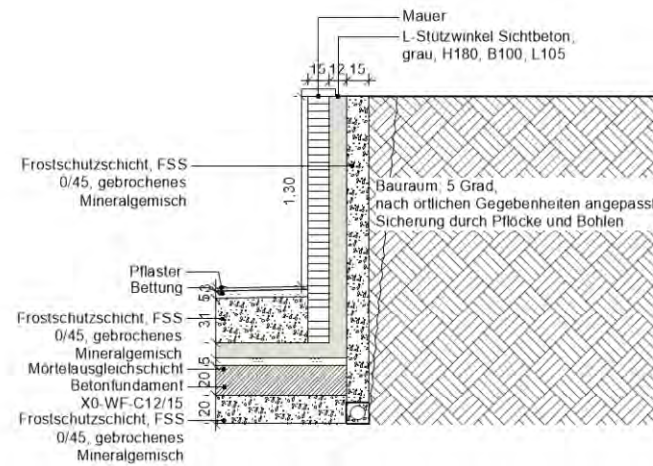

Bauausschusssitzung
Umgestaltung Stadtpark
„Alter Friedhof“
Homberg (Efze)

07.02.2022

Übersichtsplan

Bepflanzung

Baumfällungen

- Baum Nr. 20: Sommerlinde, H: 12 m, STU: 60 cm, Fällung wegen Bodenmodellierung
- Baum Nr. 45: Esche, H: 22m , STU: 65 cm, Fällung wegen Schaden in der Krone
- Baum Nr. 47: Ahorn, H: 6 m, STU: 65 cm, Fällung wegen Bodenmodellierung
- Baum Nr. 53: Robinie, H: 16 m, STU: 100 cm, Fällung wegen Platzbedarf
- Baum Nr. 54: Robinie, H: 13 m, STU 45 cm, Fällung wegen Platzbedarf

Ursprungsvariante

Ursprungsvariante mit Bestand 1:100

Ursprungsvariante 1:100

Variante 1

Variante 1 mit Bestand 1:100

Variante 1 1:100

Schnitt A-A' 1:25

Schnitt B-B' 1:25

Schnitt C-C' 1:25

Schnitt D-D' 1:25

Schnitt E-E' 1:25

Variante 2

Variante 2 mit Bestand 1:100

Variante 2 1:100

Übersichtsplan