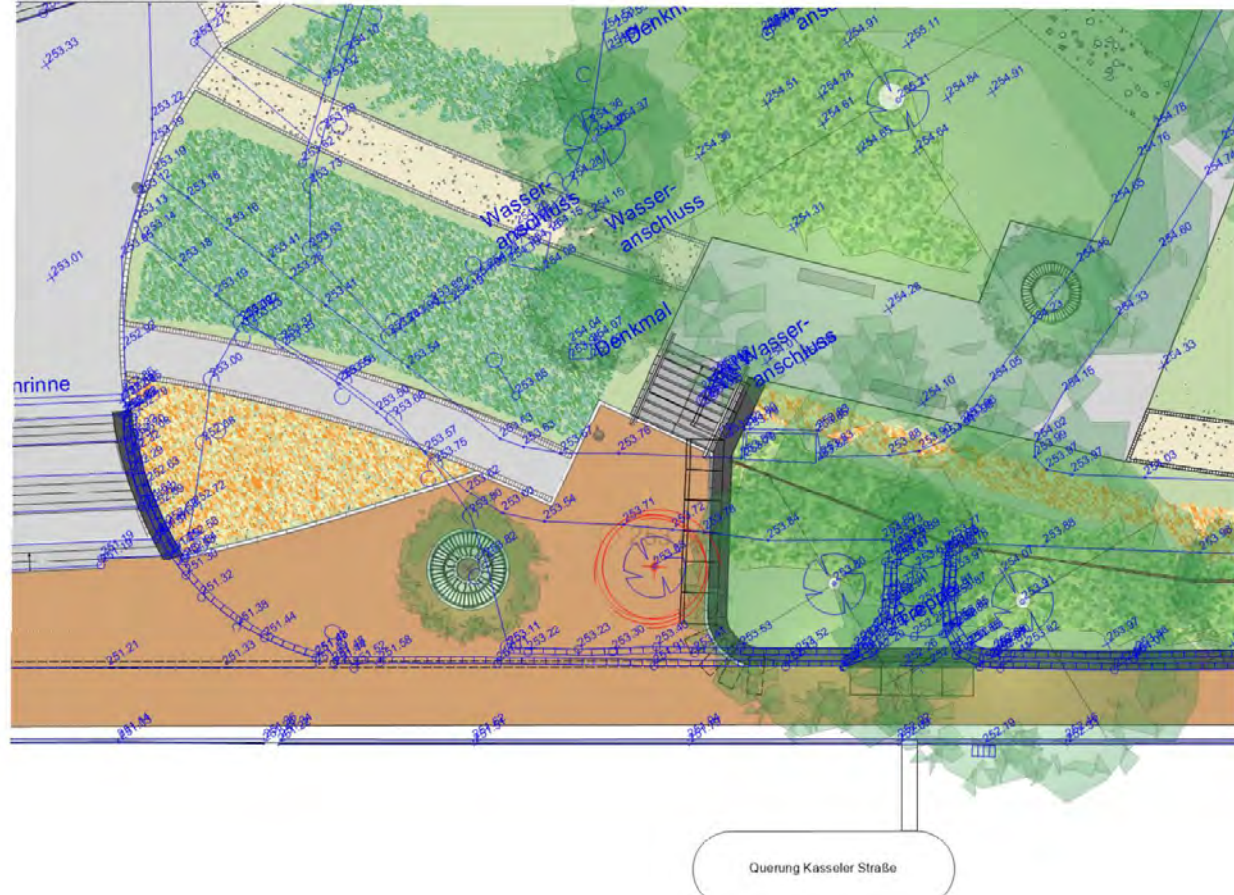

Bauausschusssitzung
Umgestaltung Stadtpark
„Alter Friedhof“
Homberg (Efze)

07.02.2022

Übersichtsplan

Bepflanzung

Baumfällungen

- Baum Nr. 20: Sommerlinde, H: 12 m, STU: 60 cm, Fällung wegen Bodenmodellierung
- Baum Nr. 45: Esche, H: 22m , STU: 65 cm, Fällung wegen Schaden in der Krone
- Baum Nr. 47: Ahorn, H: 6 m, STU: 65 cm, Fällung wegen Bodenmodellierung
- Baum Nr. 53: Robinie, H: 16 m, STU: 100 cm, Fällung wegen Platzbedarf
- Baum Nr. 54: Robinie, H: 13 m, STU 45 cm, Fällung wegen Platzbedarf

Ursprungsvariante

Ursprungsvariante mit Bestand 1:100

Ursprungsvariante 1:100

Variante 1

Variante 1 mit Bestand 1:100

Variante 1 1:100

Schnitt A-A' 1:25

Schnitt B-B' 1:25

Schnitt C-C' 1:25

Schnitt D-D' 1:25

Schnitt E-E' 1:25

Variante 2

Variante 2 mit Bestand 1:100

Variante 2 1:100

Übersichtsplan