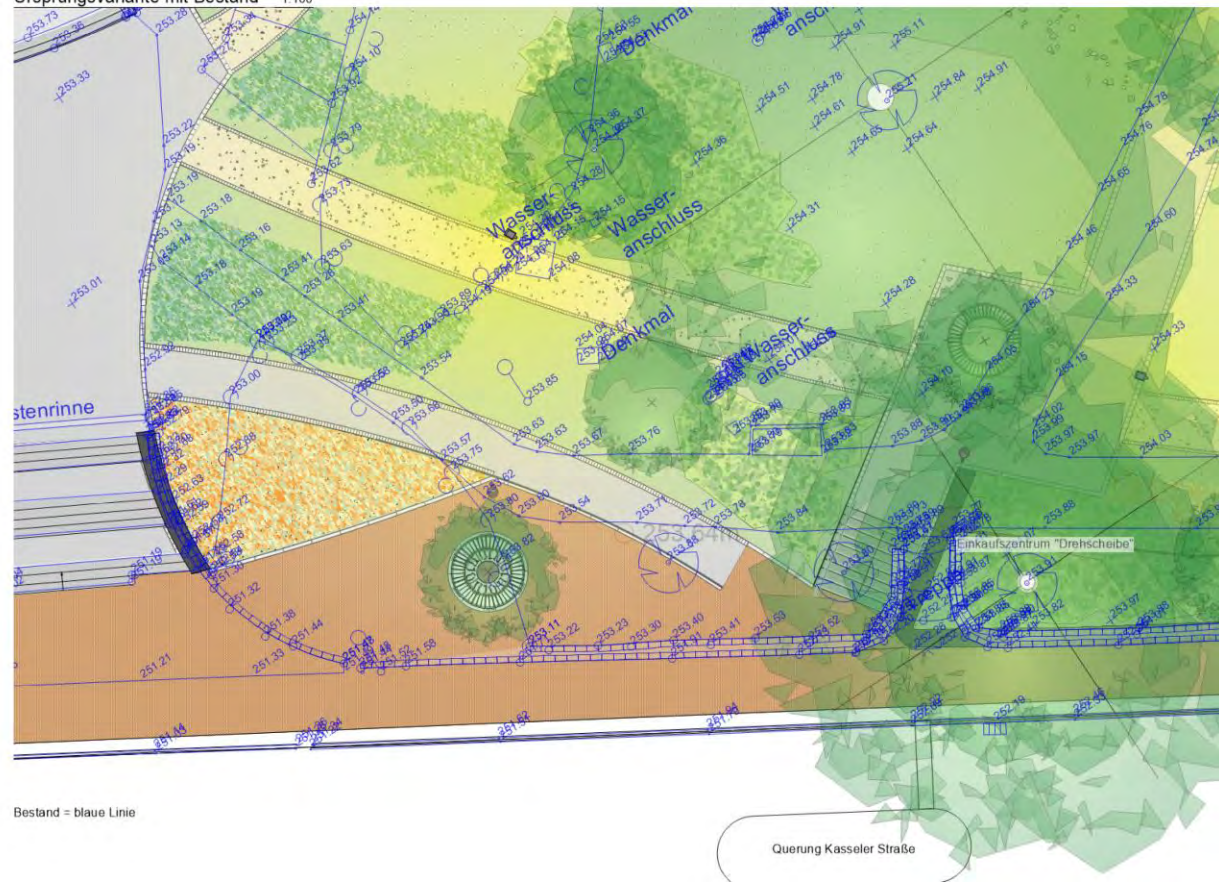

Bauausschusssitzung
Umgestaltung Stadtpark
„Alter Friedhof“
Homberg (Efze)

07.02.2022

Übersichtsplan

Bepflanzung

Baumfällungen

- Baum Nr. 20: Sommerlinde, H: 12 m, STU: 60 cm, Fällung wegen Bodenmodellierung
- Baum Nr. 45: Esche, H: 22m , STU: 65 cm, Fällung wegen Schaden in der Krone
- Baum Nr. 47: Ahorn, H: 6 m, STU: 65 cm, Fällung wegen Bodenmodellierung
- Baum Nr. 53: Robinie, H: 16 m, STU: 100 cm, Fällung wegen Platzbedarf
- Baum Nr. 54: Robinie, H: 13 m, STU 45 cm, Fällung wegen Platzbedarf

Ursprungsvariante

Ursprungsvariante mit Bestand 1:100

Ursprungsvariante 1:100

Variante 1

Variante 1 mit Bestand 1:100

Variante 1 1:100

Schnitt A-A' 1:25

Schnitt B-B' 1:25

Schnitt C-C' 1:25

Schnitt D-D' 1:25

Schnitt E-E' 1:25

Variante 2

Variante 2 mit Bestand 1:100

Variante 2 1:100

Übersichtsplan