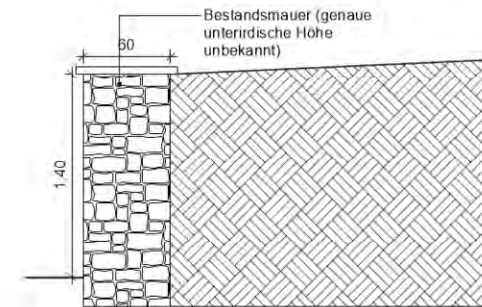

Schnitt E-E' 1:25