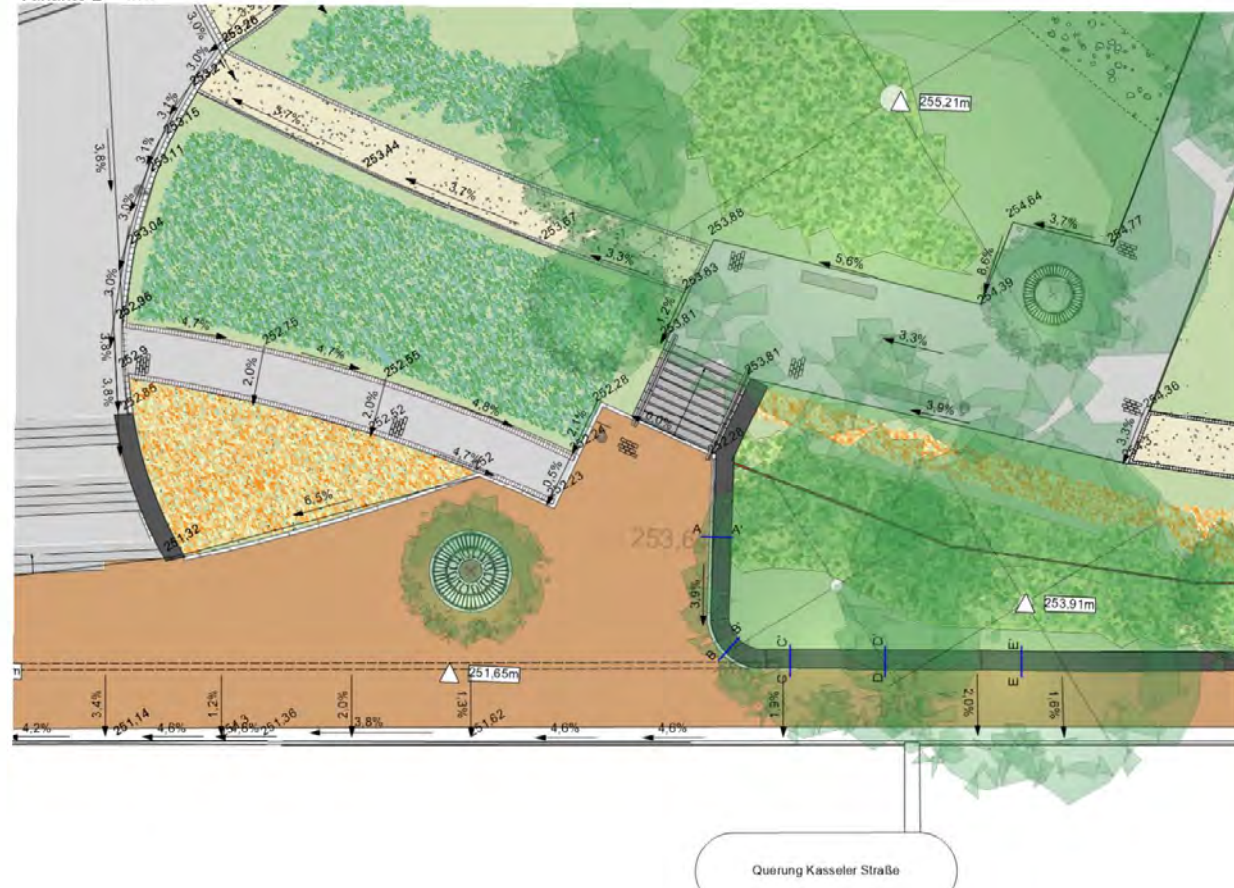

Bauausschusssitzung
Umgestaltung Stadtpark
„Alter Friedhof“
Homberg (Efze)

07.02.2022

Übersichtsplan

Bepflanzung

Baumfällungen

- Baum Nr. 20: Sommerlinde, H: 12 m, STU: 60 cm, Fällung wegen Bodenmodellierung
- Baum Nr. 45: Esche, H: 22m , STU: 65 cm, Fällung wegen Schaden in der Krone
- Baum Nr. 47: Ahorn, H: 6 m, STU: 65 cm, Fällung wegen Bodenmodellierung
- Baum Nr. 53: Robinie, H: 16 m, STU: 100 cm, Fällung wegen Platzbedarf
- Baum Nr. 54: Robinie, H: 13 m, STU 45 cm, Fällung wegen Platzbedarf

Ursprungsvariante

Ursprungsvariante mit Bestand 1:100

Ursprungsvariante 1:100

Variante 1

Variante 1 mit Bestand 1:100

Variante 1 1:100

Schnitt A-A' 1:25

Schnitt B-B' 1:25

Schnitt C-C' 1:25

Schnitt D-D' 1:25

Schnitt E-E' 1:25

Variante 2

Variante 2 mit Bestand 1:100

Variante 2 1:100

Übersichtsplan