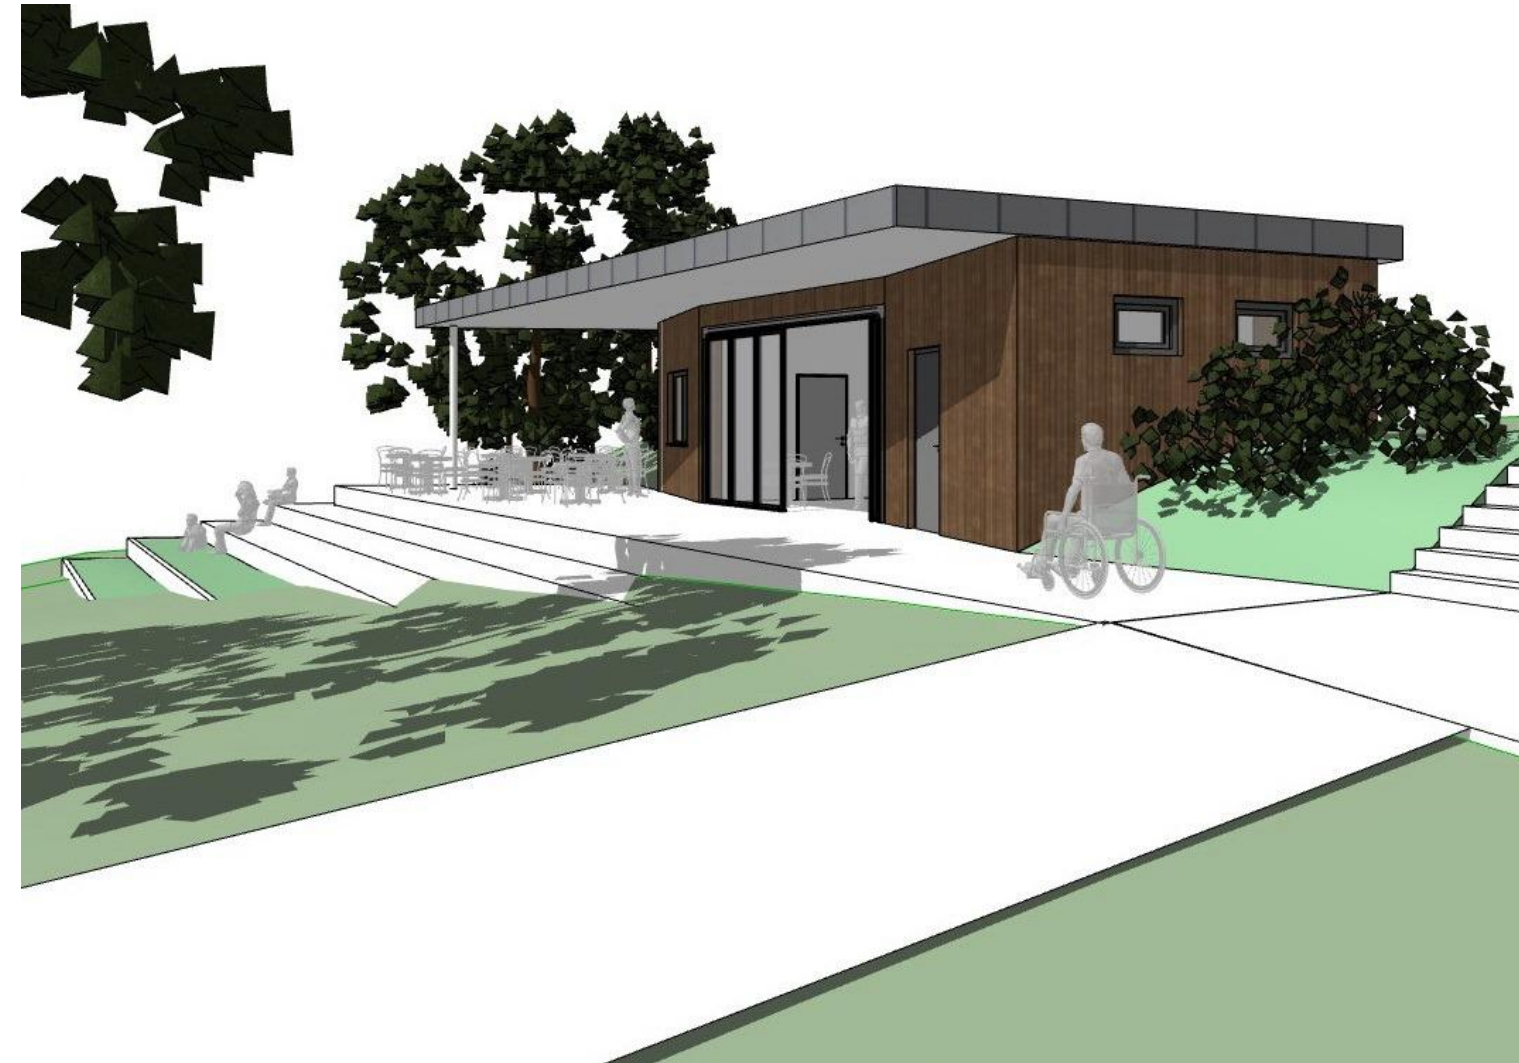

Perspektiven

Neubau eines Familien-Cafés im Stadtpark "Alter Friedhof"

Magistrat der Stadt Homberg (Efze)
Rathausgasse 1
34576 Homberg (Efze)

Parkstraße
34576 Homberg (Efze)

e⁴ Architekten

Gießener Straße 38 34560 Fritzlar

Tel.: 05622 - 91 55 09
Fax: 05622 - 33 04

info@architekten-e4.de