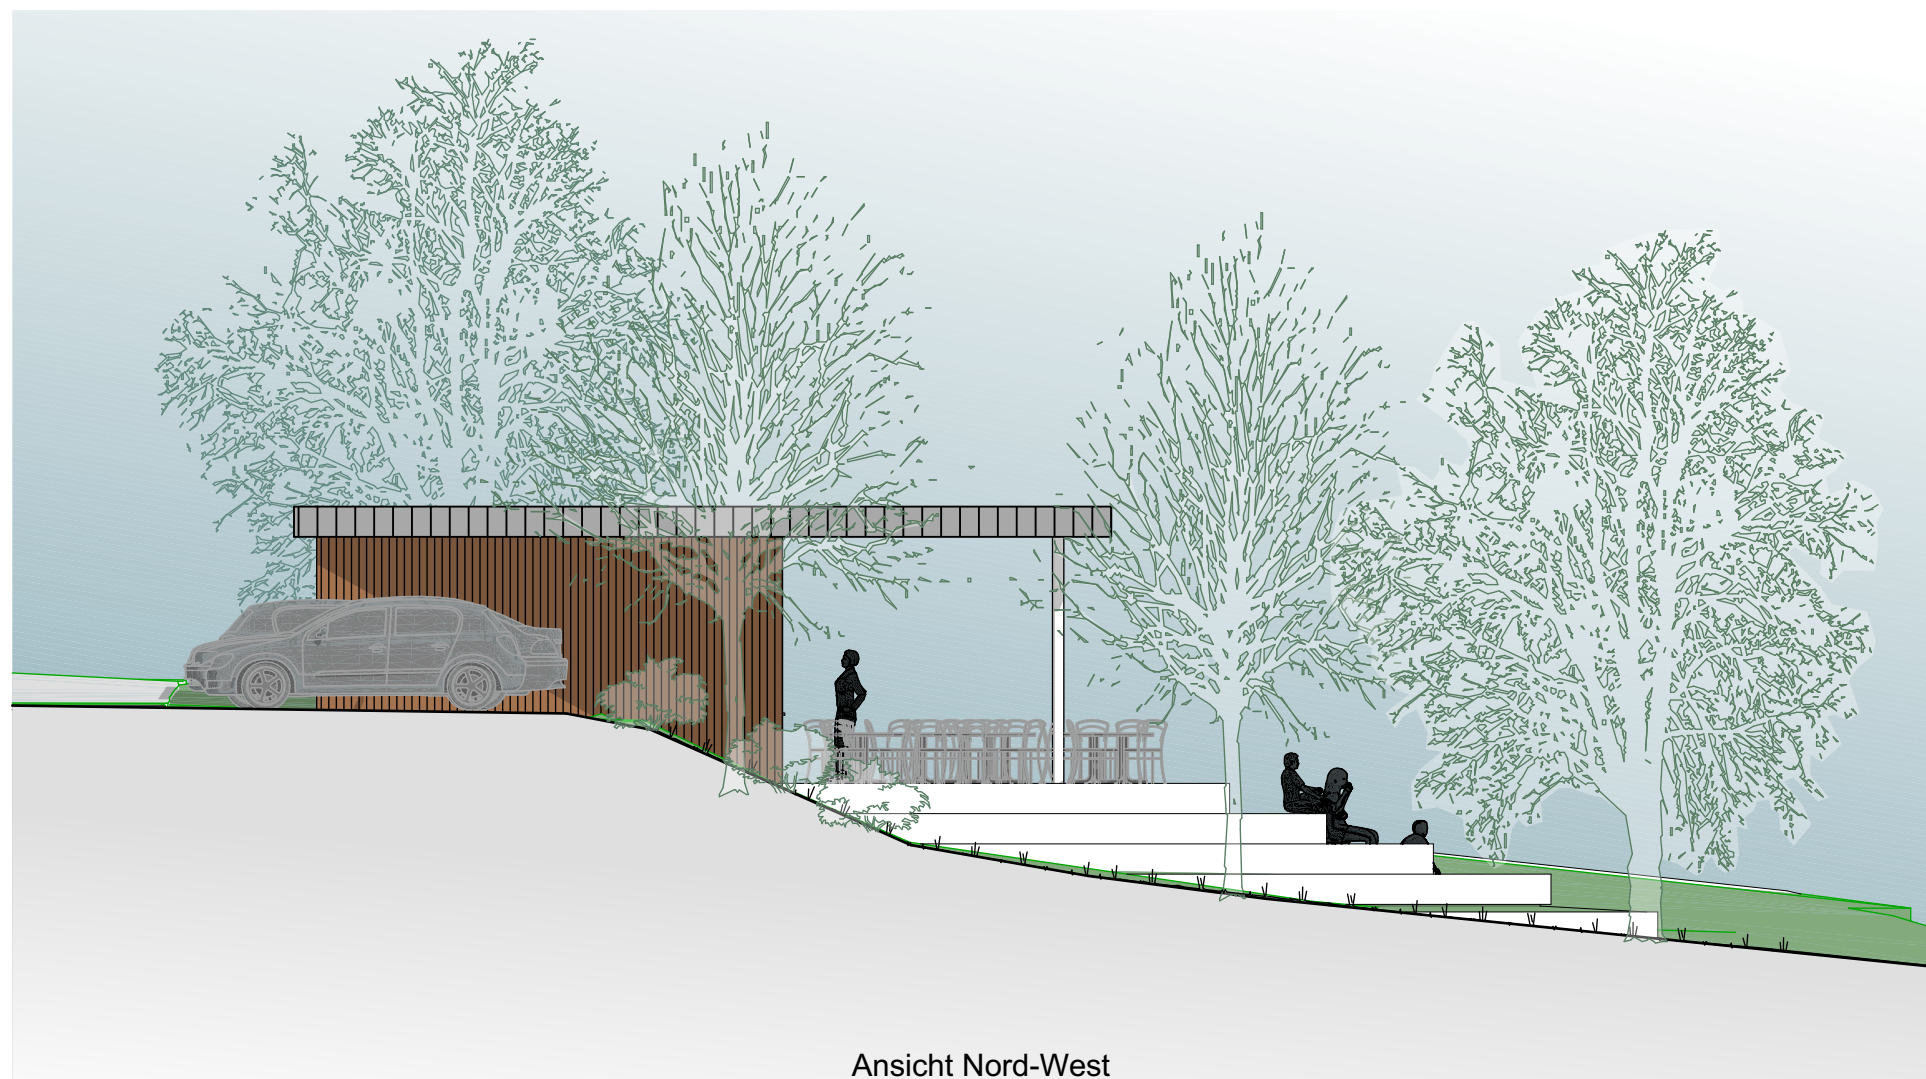

Gießener Straße 38 34560 Fritzlar

Tel.: 05622 - 91 55 09  
Fax: 05622 - 33 04

info@architekten-e4.de

Ansicht Süd-West

Ansicht Süd-Ost

**Ansichten**

**Neubau eines Familien-Cafés im Stadtpark "Alter Friedhof"**

Ansicht Nord-Ost

Ansicht Nord-West

0 1 2 3 4 5 m

**Ansichten**

**Neubau eines Familien-Cafés im Stadtpark "Alter Friedhof"**

Magistrat der Stadt Homberg (Efze)  
Rathausgasse 1  
34576 Homberg (Efze)

Parkstraße  
34576 Homberg (Efze)