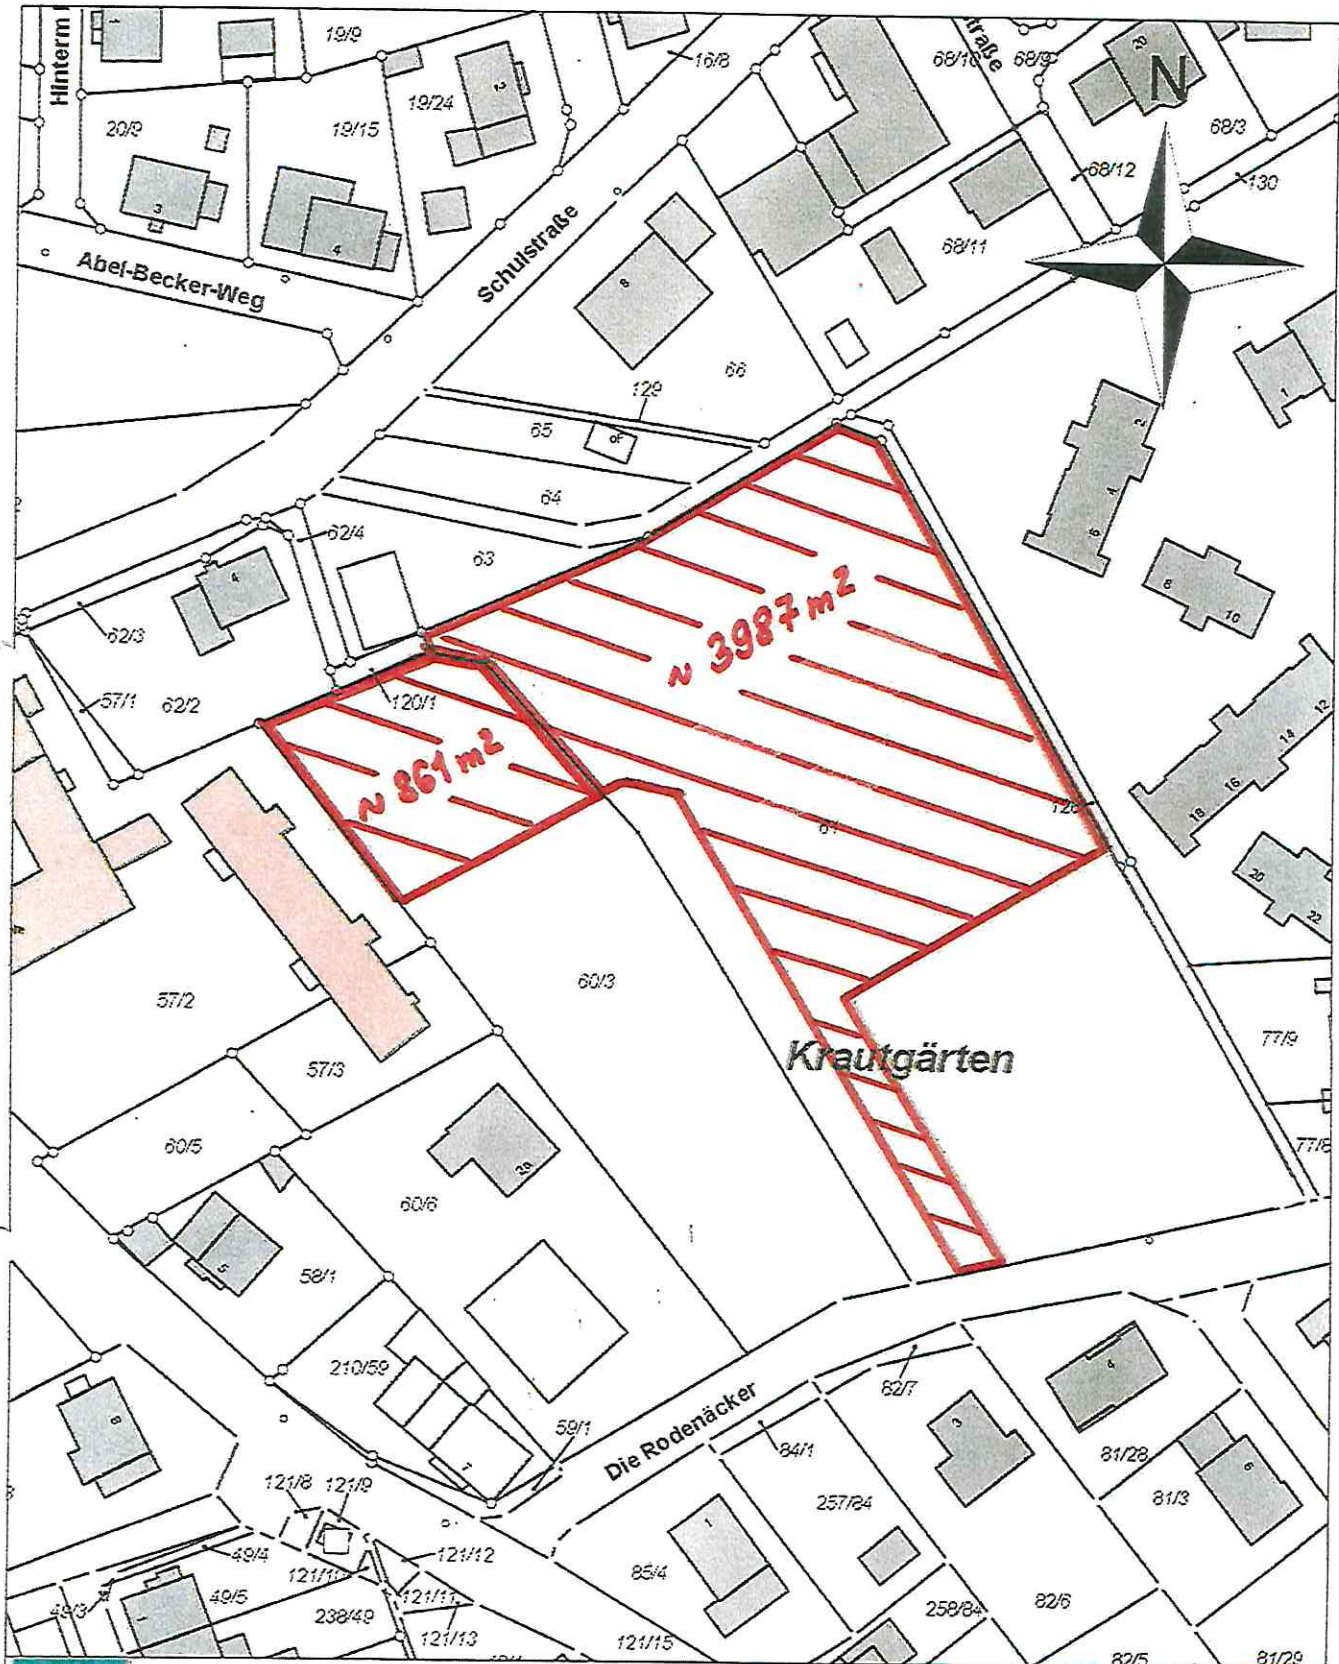

Magistrat der Kreisstadt Homberg (Efze)
Rathausgasse 1
34576 Homberg (Efze)
Tel.: 05681/994-0

Anlage Nr. 2

Maßstab: 1:1.000
Bearbeiter: info
Datum: 17.02.2020

Dies ist kein amtlicher Auszug
aus der Liegenschaftskarte

Nur für den internen Gebrauch