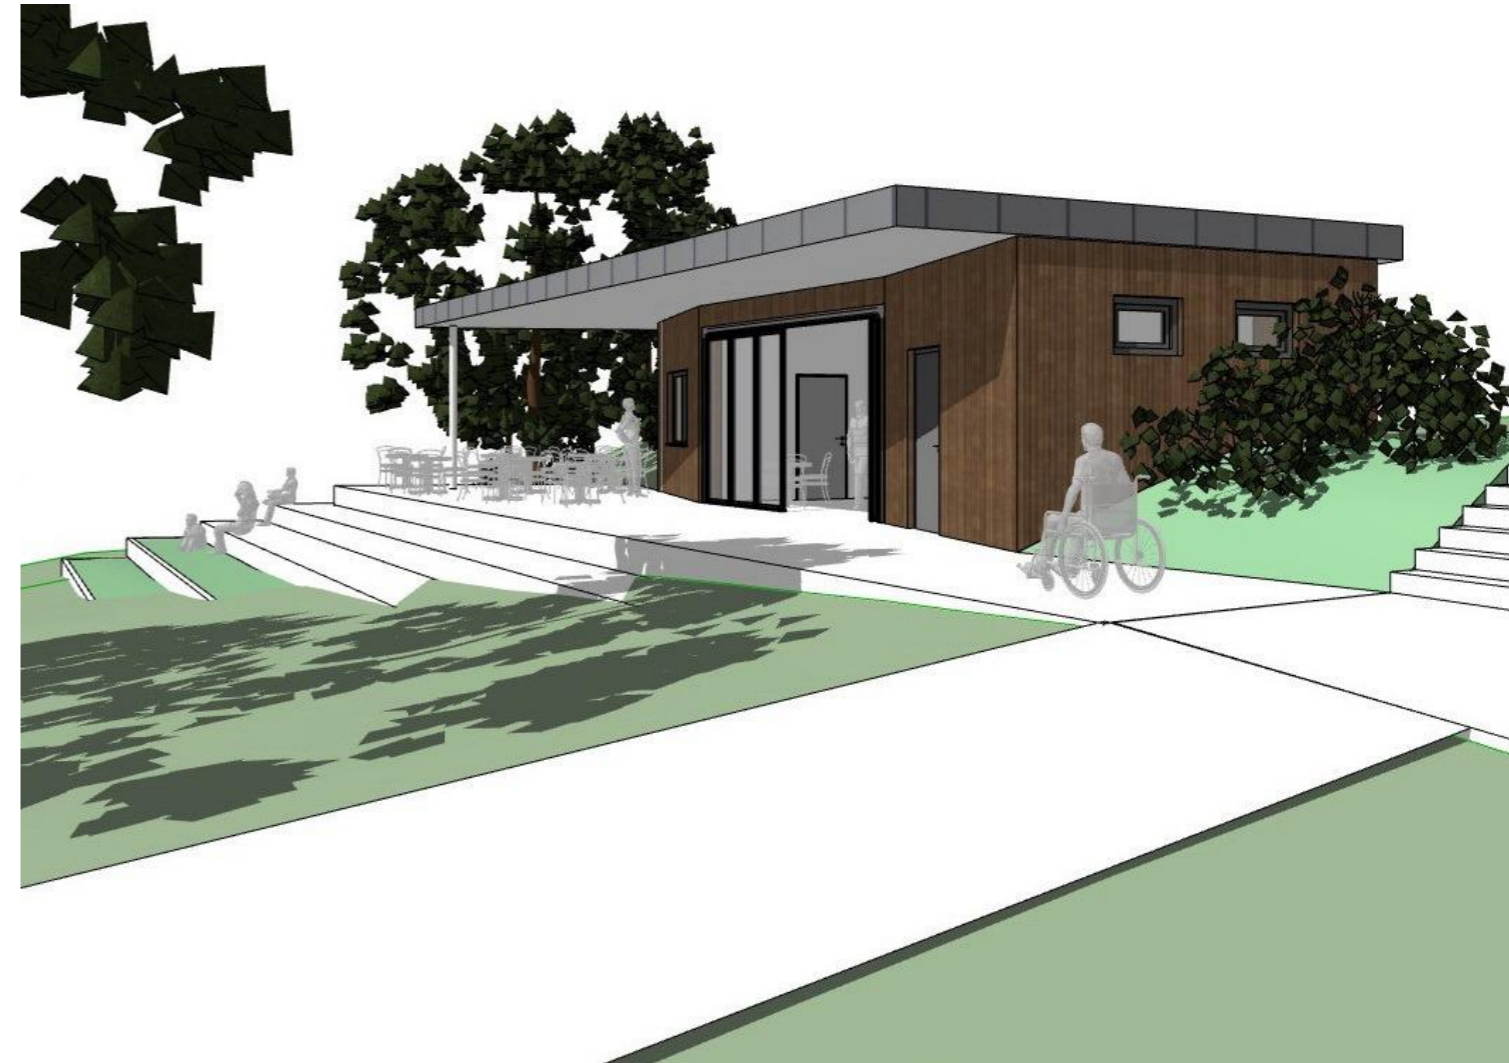

Perspektiven

Neubau eines Familien-Cafés im Stadtpark "Alter Friedhof"

Magistrat der Stadt Homberg (Efze)
Rathausgasse 1
34576 Homberg (Efze)

Parkstraße
34576 Homberg (Efze)

e⁴ Architekten

Gießener Straße 38 34560 Fritzlar

Tel.: 05622 - 91 55 09
Fax: 05622 - 33 04

info@architekten-e4.de