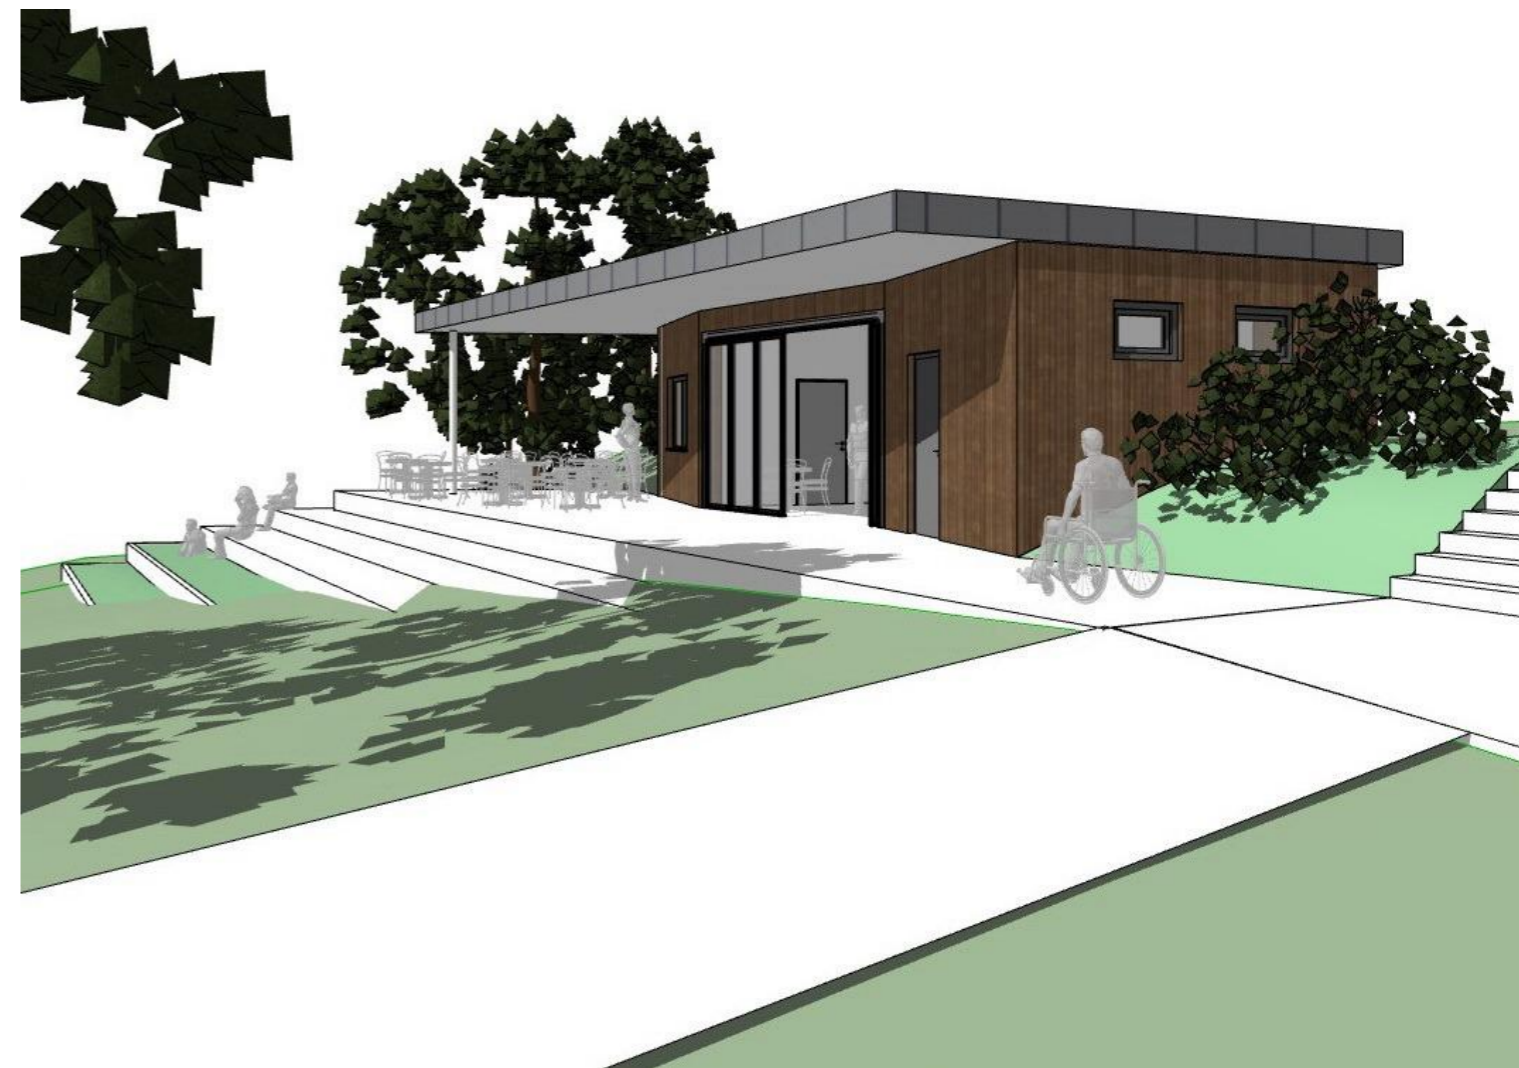

Perspektiven

Neubau eines Familien-Cafés im Stadtpark "Alter Friedhof"

Magistrat der Stadt Homberg (Efze)
Rathausgasse 1
34576 Homberg (Efze)

Parkstraße
34576 Homberg (Efze)

e⁴ Architekten

Gießener Straße 38 34560 Fritzlar

Tel.: 05622 - 91 55 09
Fax: 05622 - 33 04

info@architekten-e4.de