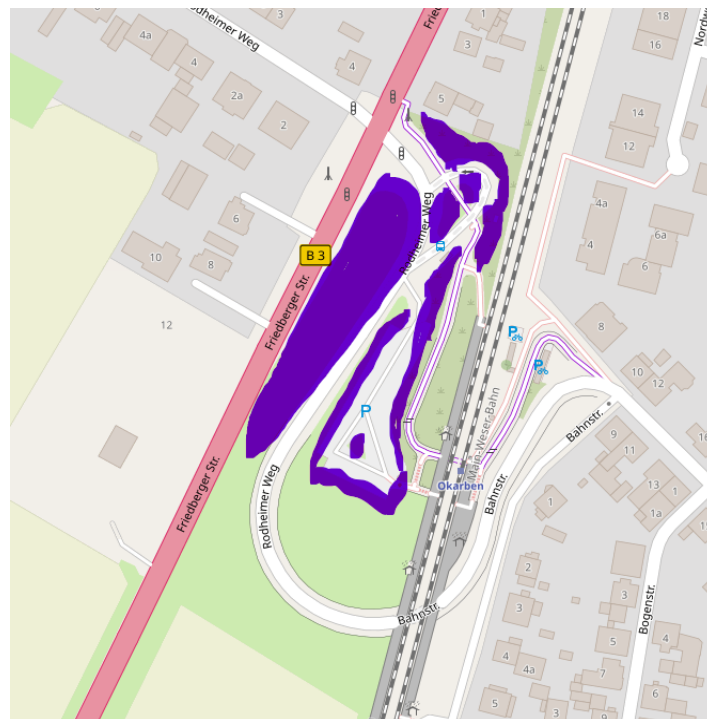

Anfrage	
AF-001/2024 (E 1)	
Federführung:	Eigenbetrieb Stadtwerke
Aktenzeichen:	
Bearbeiter/in:	Theresa Heß
Verfasser/in:	Kristina Quenzel
Datum:	11.03.2024

Beratungsfolge	Termin	Beratungsaktion
Ortsbeirat Okarben	20.03.2024	beschließend

Anfrage Ortsbeirat Okarben v. 10.03.2024
Bepflanzung des Bahnhofsumfelds und Grünstreifen an der Ampel

Anfrage:

Der Magistrat der Stadt Karben wird darum gebeten die folgenden Fragen zu beantworten:

Der Ortsbeirat hatte angeregt mittelfristig eine schönere Bepflanzung der jetzigen Grünfläche (Wiese) zwischen Bundesstraße 3 und Bahnhof Okarben herzustellen.

1. Gibt es konkrete Absichten Teile der Grünfläche z.B. mit leicht zu pflegenden Pflanzen zu verschönern?

Betreffender Bereich

Darüber hinaus erscheint eine Grünfläche an der Ampel Okarben v.a. in den Sommermonaten „verwahrlost“. Die Fläche ist v.a. Fußgängern in Richtung Straßberg sehr präsent und könnte auch als Eingangsbereich zum Straßberg bezeichnet werden. Durch Brombeeren und Disteln, behin-