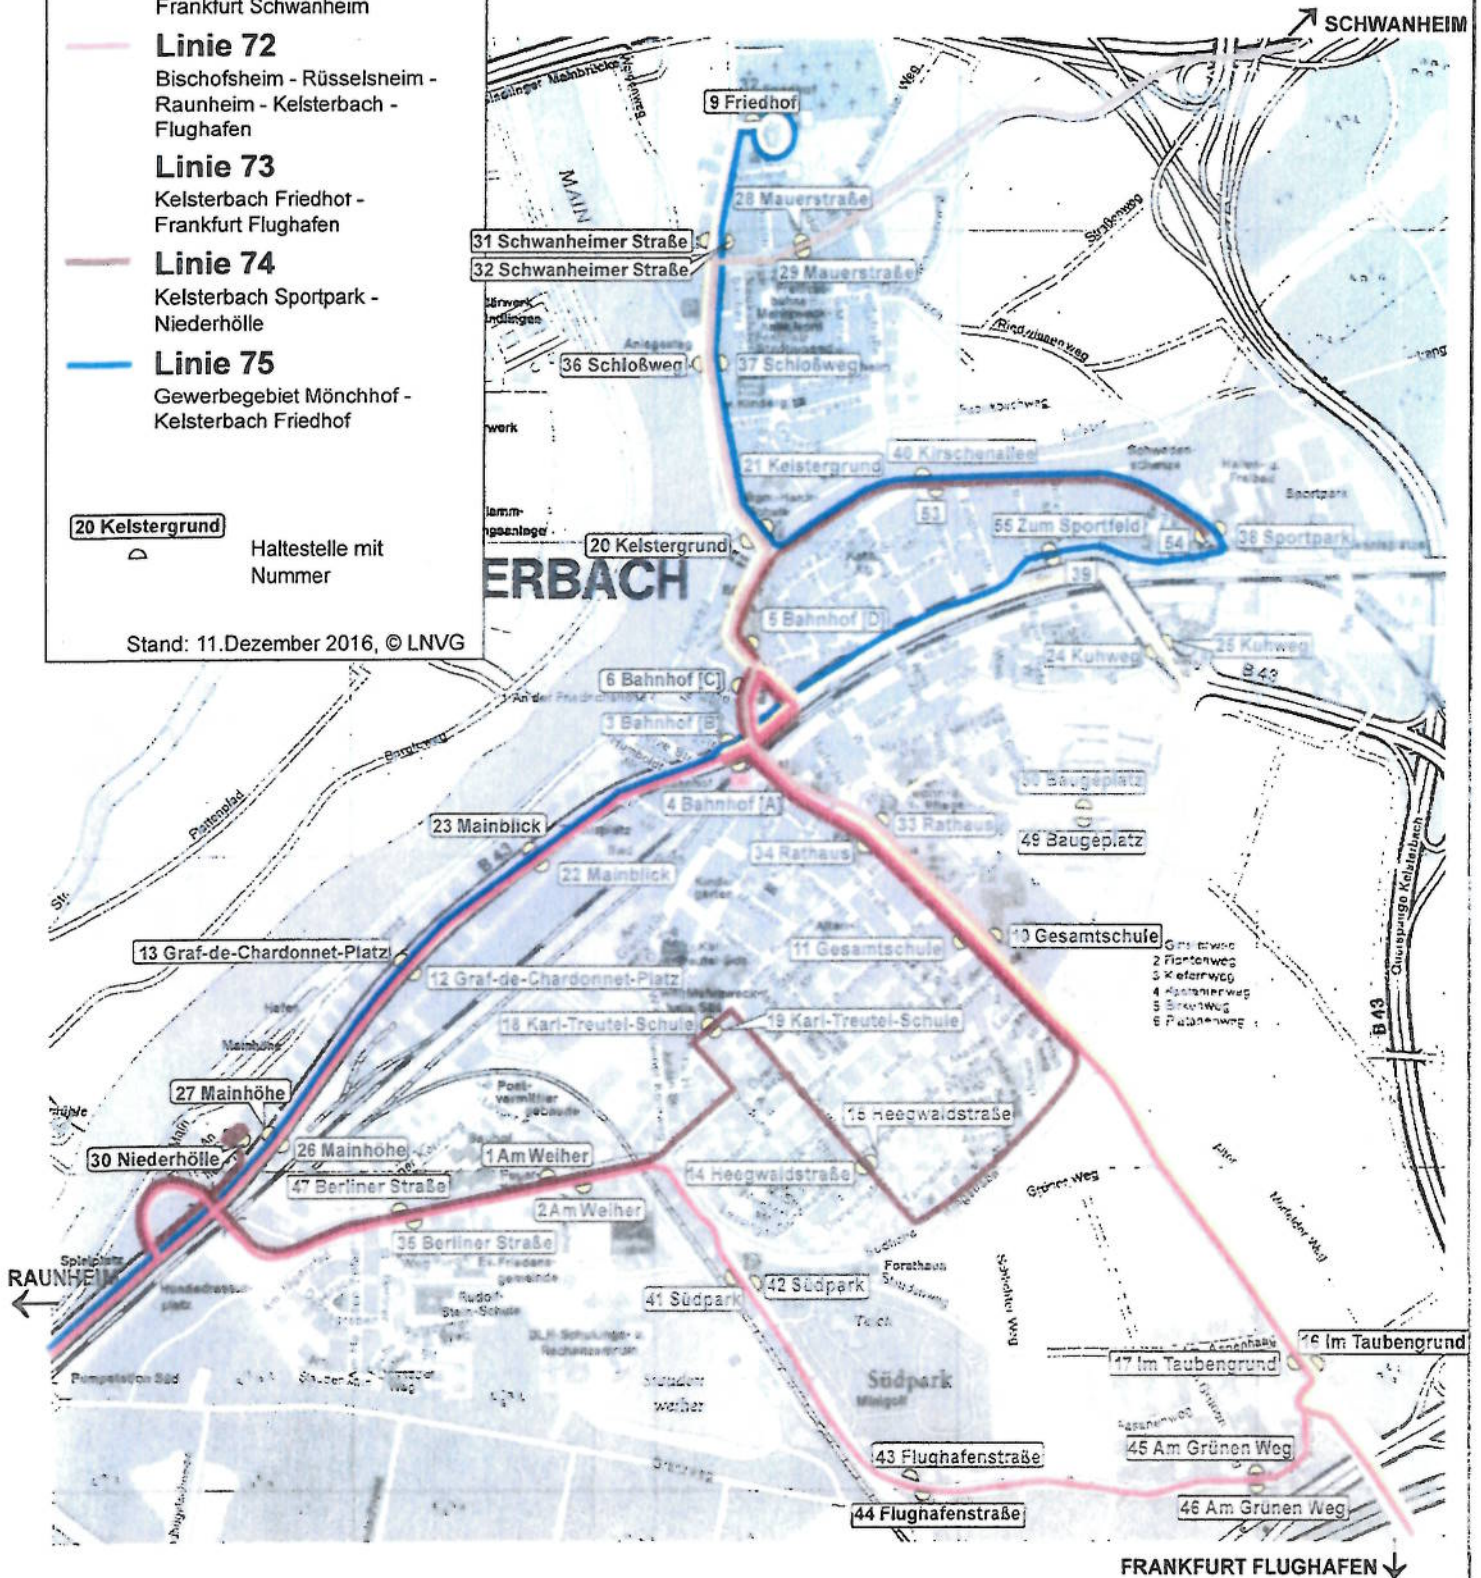

Haltestellen-/Linienetzplan Kelsterbach

Legende

- **Linie 68**
Kelsterbach Gesamtschule -
Frankfurt Schwanheim
- **Linie 72**
Bischofsheim - Rüsselsheim -
Raunheim - Kelsterbach -
Flughafen
- **Linie 73**
Kelsterbach Friedhof -
Frankfurt Flughafen
- **Linie 74**
Kelsterbach Sportpark -
Niederhölle
- **Linie 75**
Gewerbegebiet Mönchhof -
Kelsterbach Friedhof

20 Kelstergrund
Haltestelle mit
Nummer

Stand: 11. Dezember 2016, © LNVG

FRANKFURT FLUGHAFEN ↓