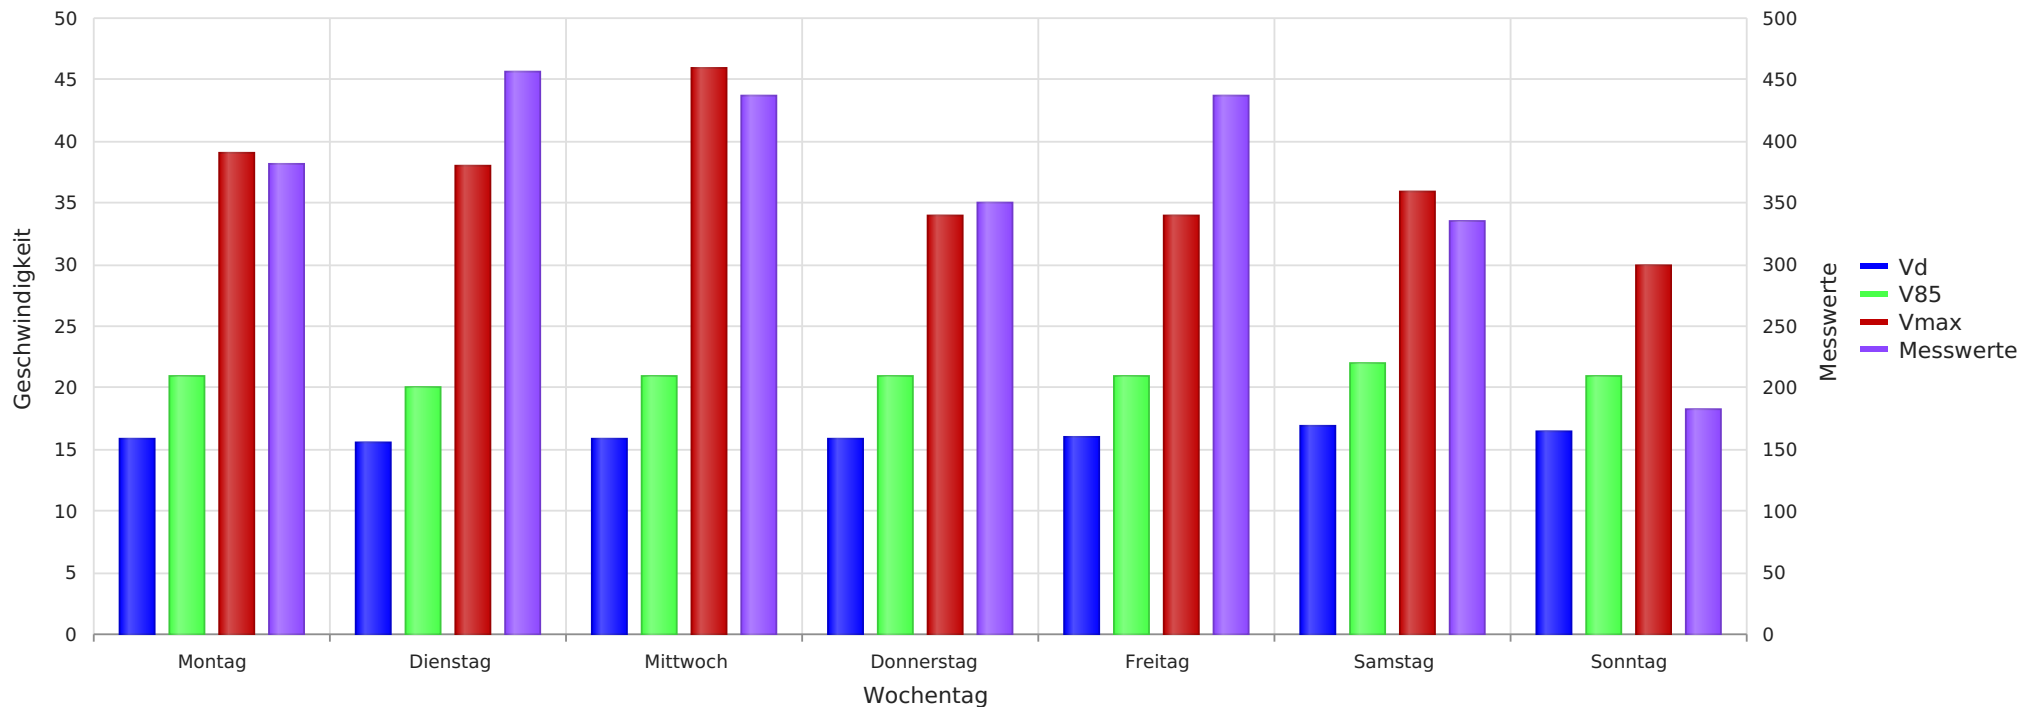

Am Wäldchen Verkehrsberuhigter Bereich
Vd, V85, Vmax, Anzahl der Messwerte vs. Wochentag

Statistik

Dienstag, 26. Januar 2021, 10:00 Uhr bis Dienstag, 2. Februar 2021, 12:00 Uhr

Messungen		2579
Durchschnittsgeschwindigkeit	Vd	16 km/h
85% der Fahrzeuge fahren langsamer oder maximal	V85	21 km/h
Maximalgeschwindigkeit	Vmax	46 km/h