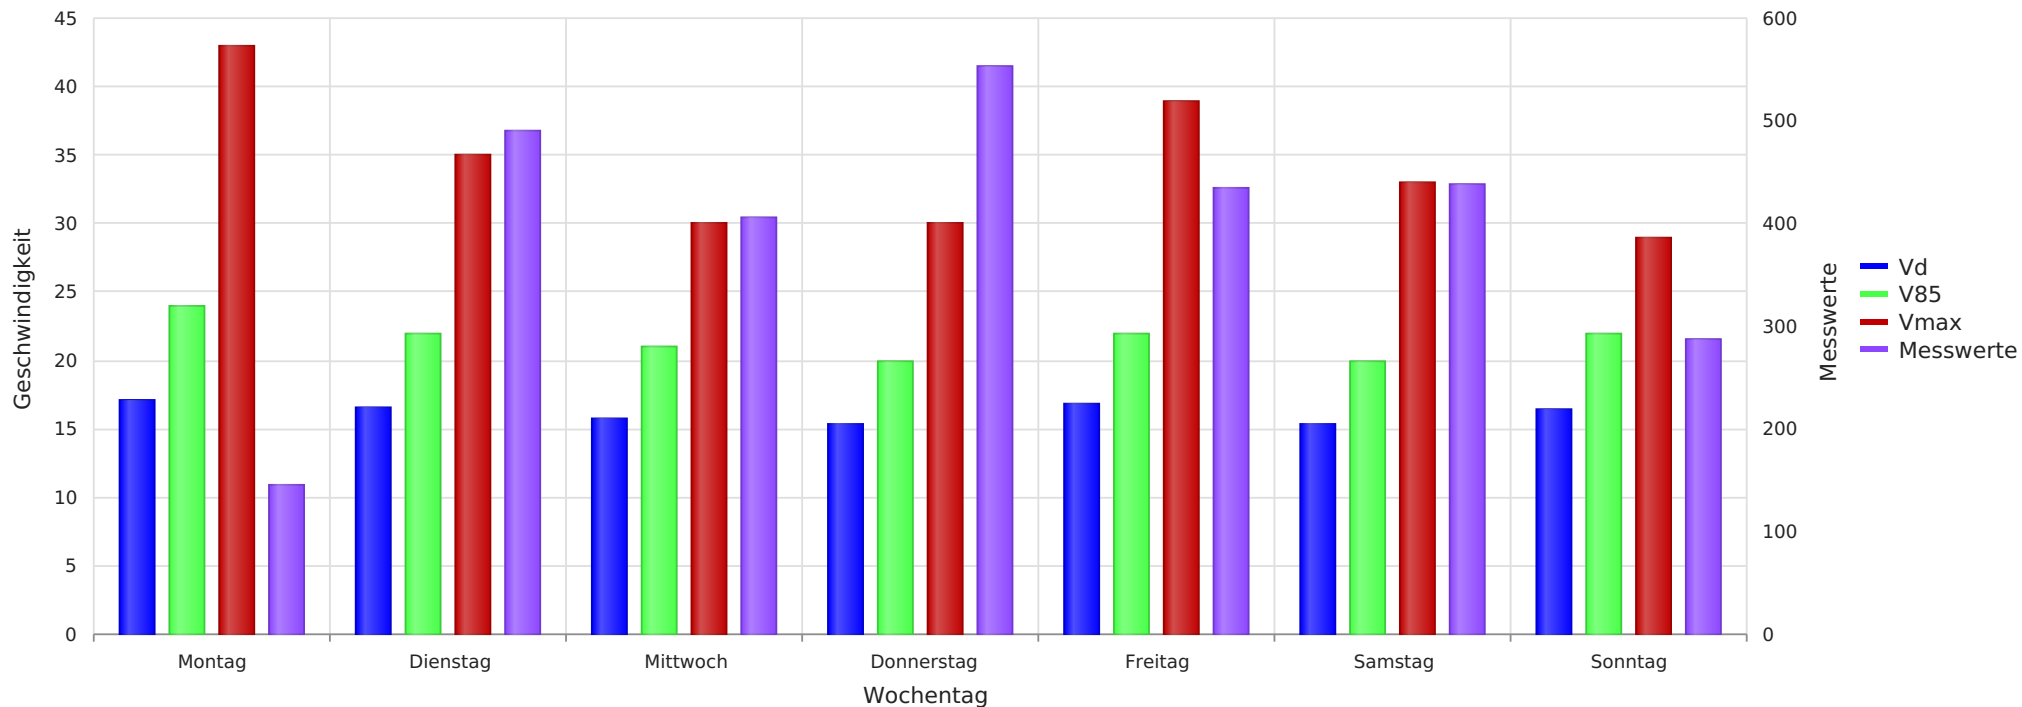

Am Wäldchen Verkehrsberuhigter Bereich
Vd, V85, Vmax, Anzahl der Messwerte vs. Wochentag

Statistik

Dienstag, 2. März 2021, 10:00 Uhr bis Montag, 8. März 2021, 13:00 Uhr

Messungen		2759
Durchschnittsgeschwindigkeit	Vd	16 km/h
85% der Fahrzeuge fahren langsamer oder maximal	V85	21 km/h
Maximalgeschwindigkeit	Vmax	43 km/h