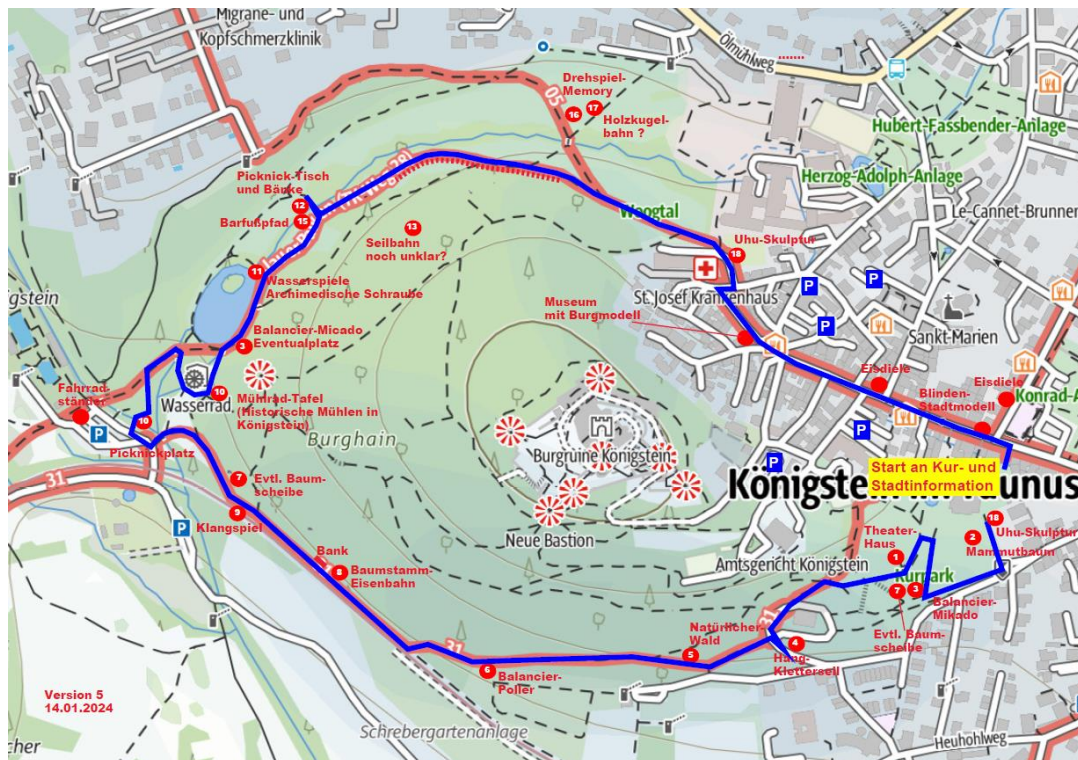

## Lageplan:

## Beispiele von Stationen Erlebnispfad Königstein im Taunus

## Hinweis-/Lernschild „Baumstamm mit Jahresringen“

## Baumstamm-Eisenbahn

**Drehspiel Memory**

**Wasserspiel**

**Sitzgruppe mit Mensch-ärger dich nicht-Spiel (Rollstuhlgerecht)**

**Barfußpfad**

**Klangspiel**

**Kugelbahn**

**Uhu-Skulptur groß (Beispielbild)**