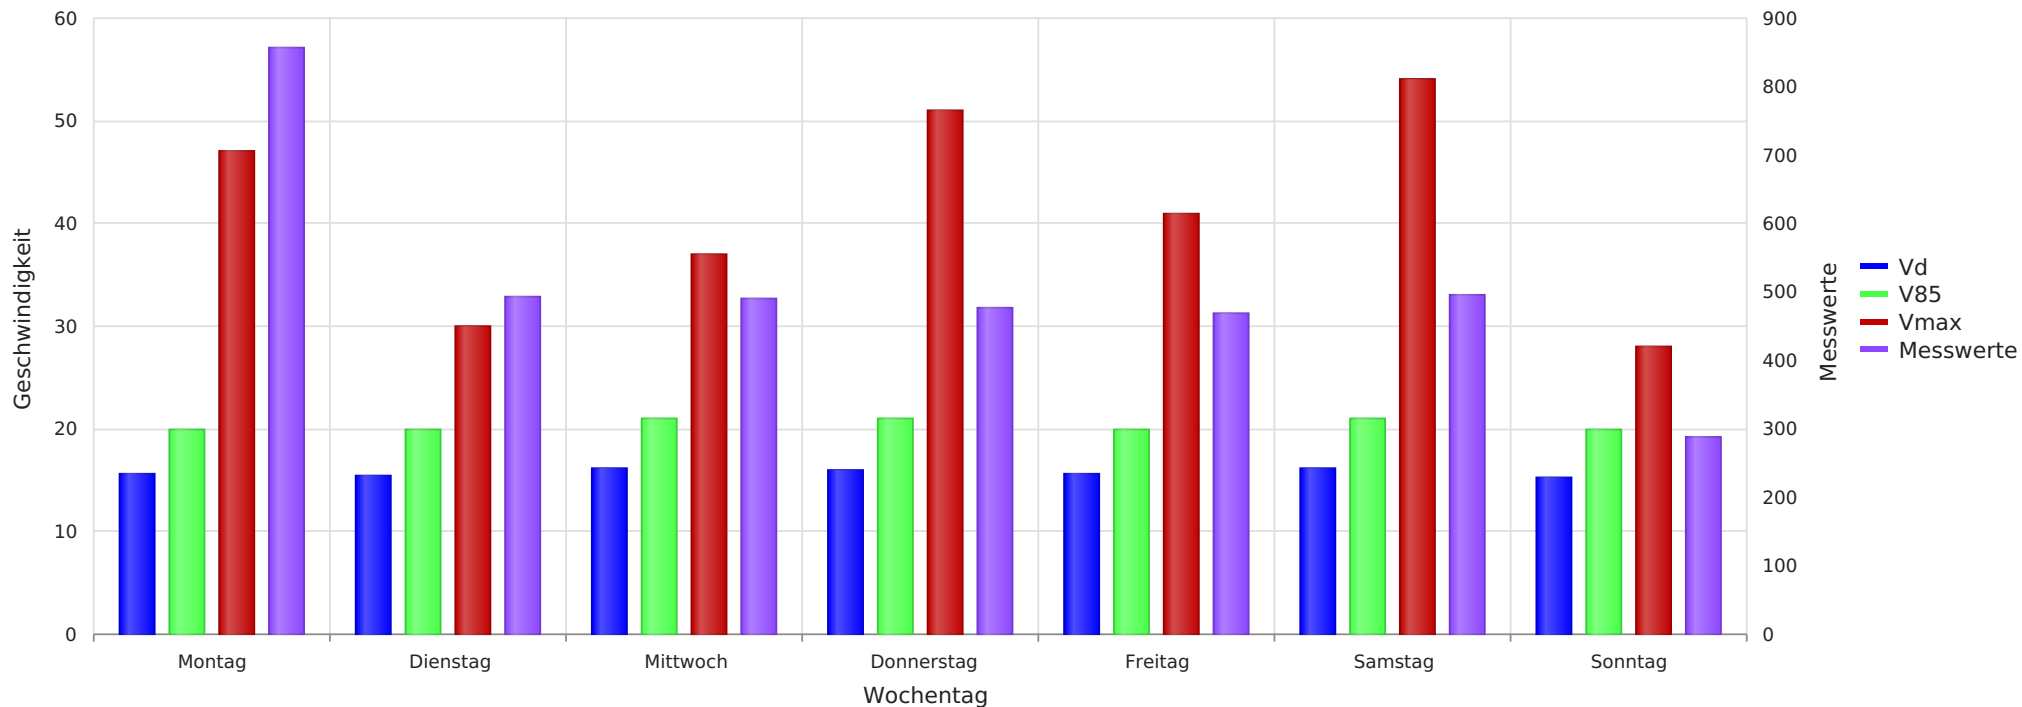

Am Wäldchen Verkehrsberuhigter Bereich
Vd, V85, Vmax, Anzahl der Messwerte vs. Wochentag

Statistik

Montag, 22. Februar 2021, 10:00 Uhr bis Dienstag, 2. März 2021, 10:00 Uhr

Messungen		3573
Durchschnittsgeschwindigkeit	Vd	16 km/h
85% der Fahrzeuge fahren langsamer oder maximal	V85	21 km/h
Maximalgeschwindigkeit	Vmax	54 km/h