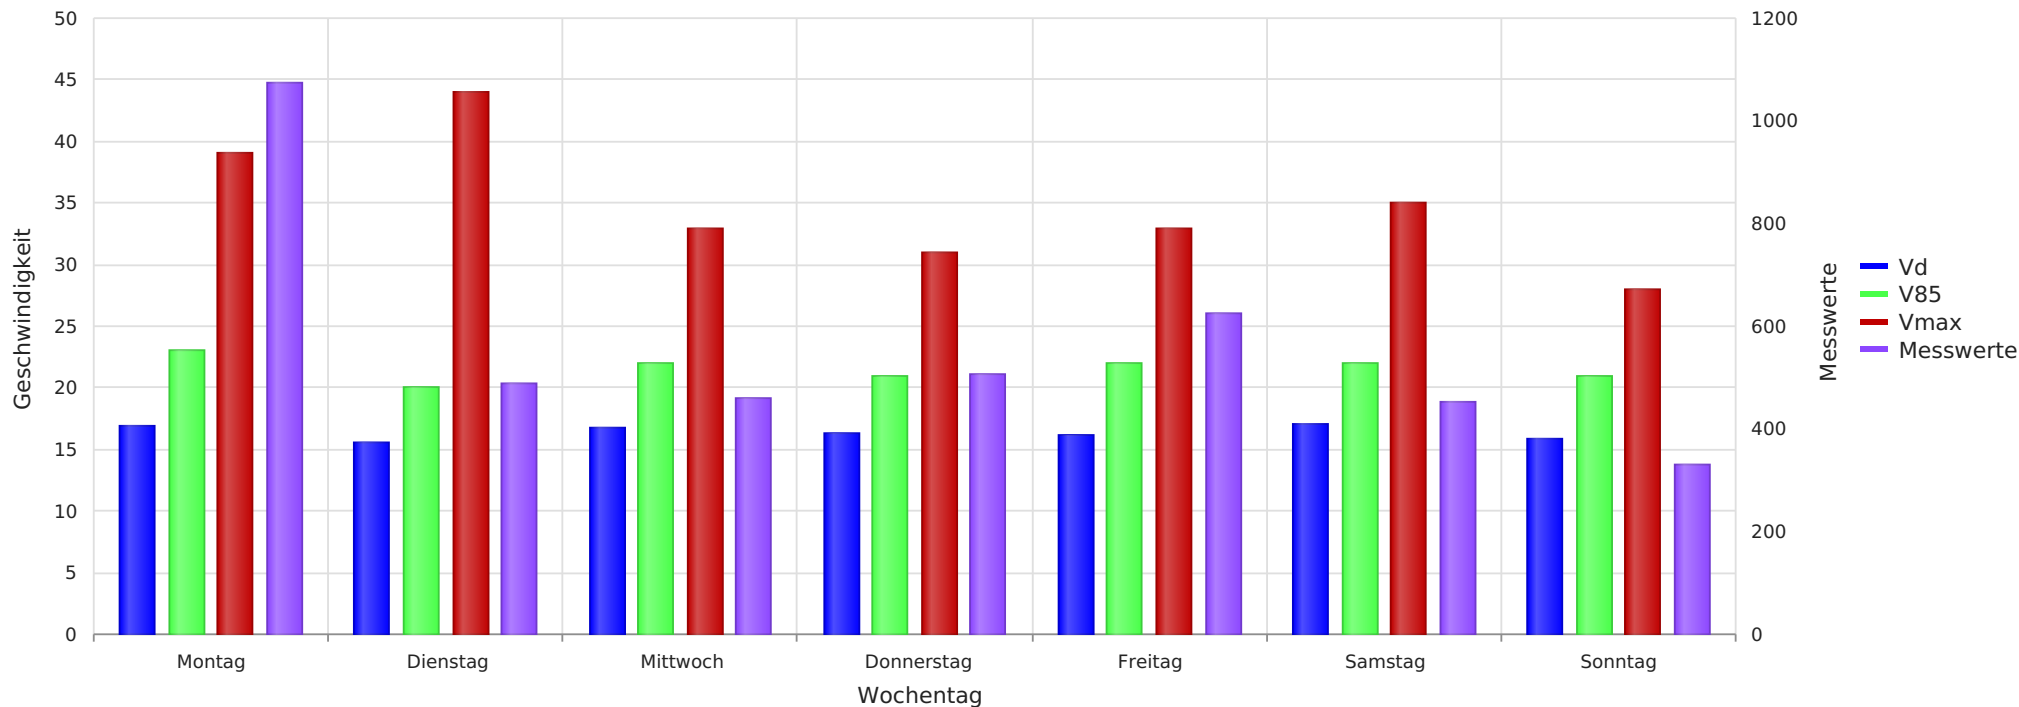

Am Wäldchen Verkehrsberuhigter Bereich
Vd, V85, Vmax, Anzahl der Messwerte vs. Wochentag

Statistik

Montag, 8. März 2021, 12:00 Uhr bis Dienstag, 16. März 2021, 10:00 Uhr

Messungen		3932
Durchschnittsgeschwindigkeit	Vd	16 km/h
85% der Fahrzeuge fahren langsamer oder maximal	V85	22 km/h
Maximalgeschwindigkeit	Vmax	44 km/h