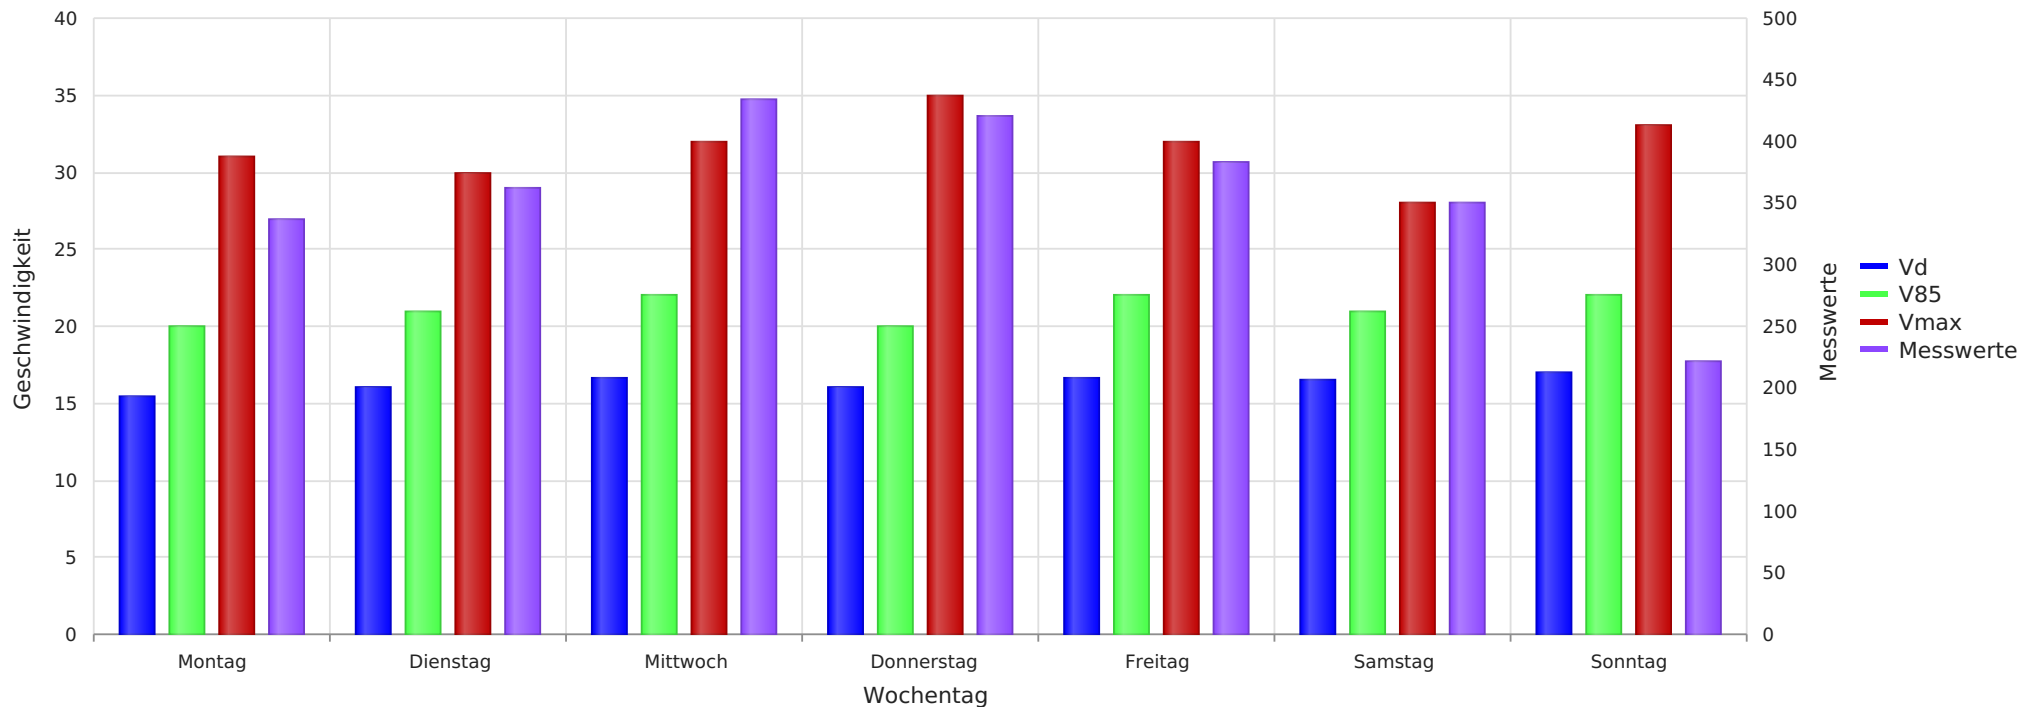

Am Wäldchen Verkehrsberuhigter Bereich  
Vd, V85, Vmax, Anzahl der Messwerte vs. Wochentag

## Statistik

Dienstag, 9. Februar 2021, 09:00 Uhr bis Dienstag, 16. Februar 2021, 10:00 Uhr

Messungen		2508
Durchschnittsgeschwindigkeit	Vd	16 km/h
85% der Fahrzeuge fahren langsamer oder maximal	V85	21 km/h
Maximalgeschwindigkeit	Vmax	35 km/h