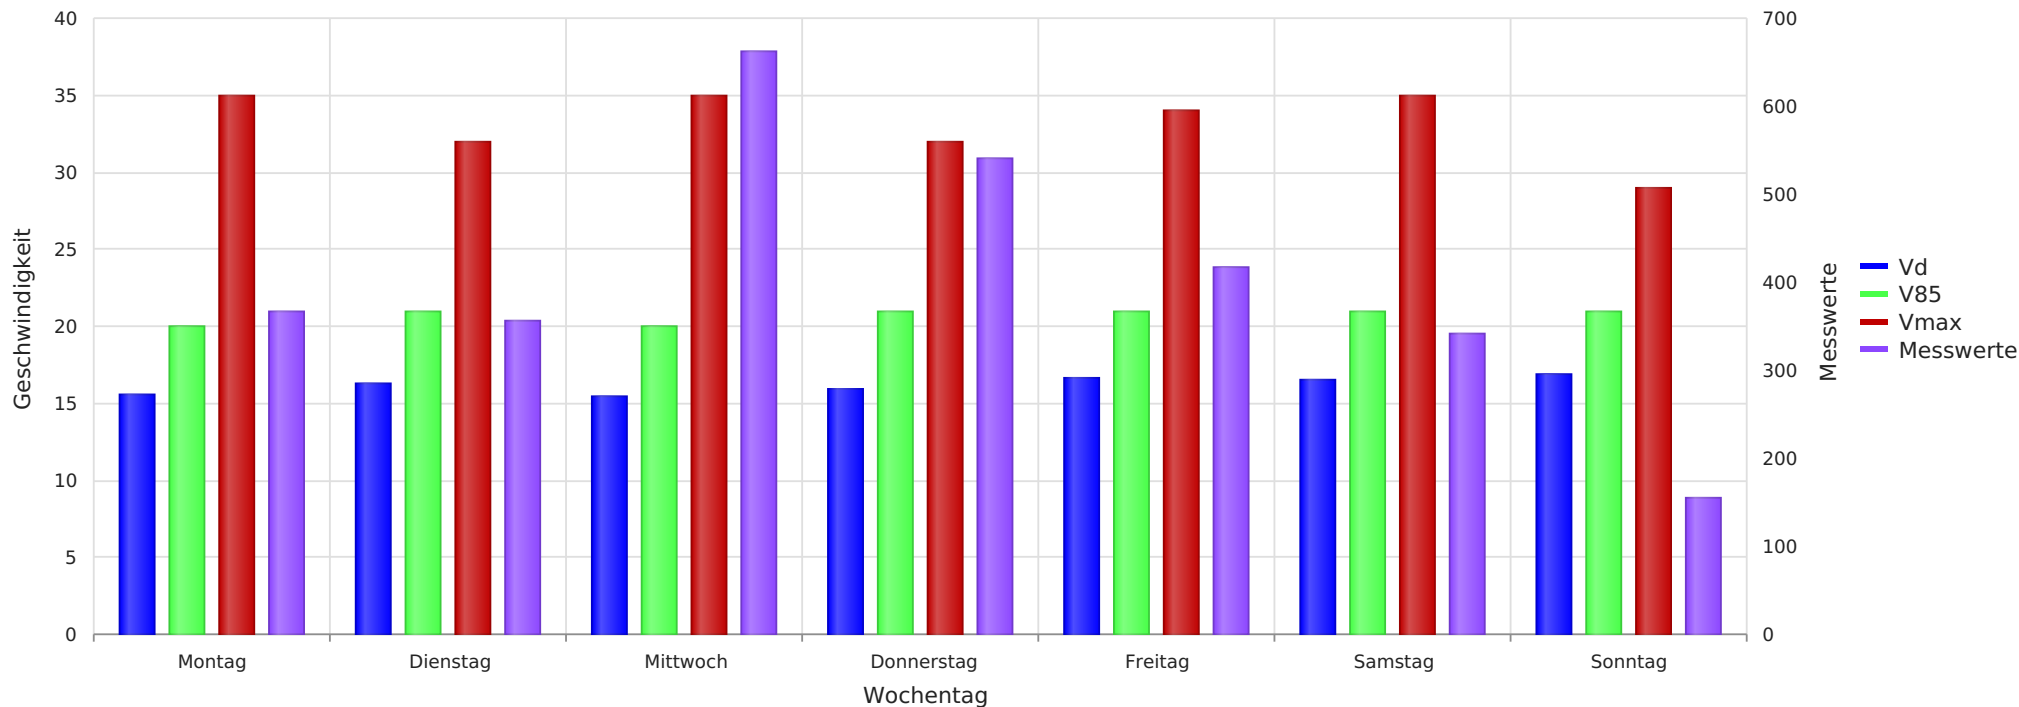

Am Wäldchen Verkehrsberuhigter Bereich  
Vd, V85, Vmax, Anzahl der Messwerte vs. Wochentag

## Statistik

**Dienstag, 2. Februar 2021, 11:00 Uhr bis Dienstag, 9. Februar 2021, 10:00 Uhr**

Messungen		2841
Durchschnittsgeschwindigkeit	Vd	16 km/h
85% der Fahrzeuge fahren langsamer oder maximal	V85	21 km/h
Maximalgeschwindigkeit	Vmax	35 km/h