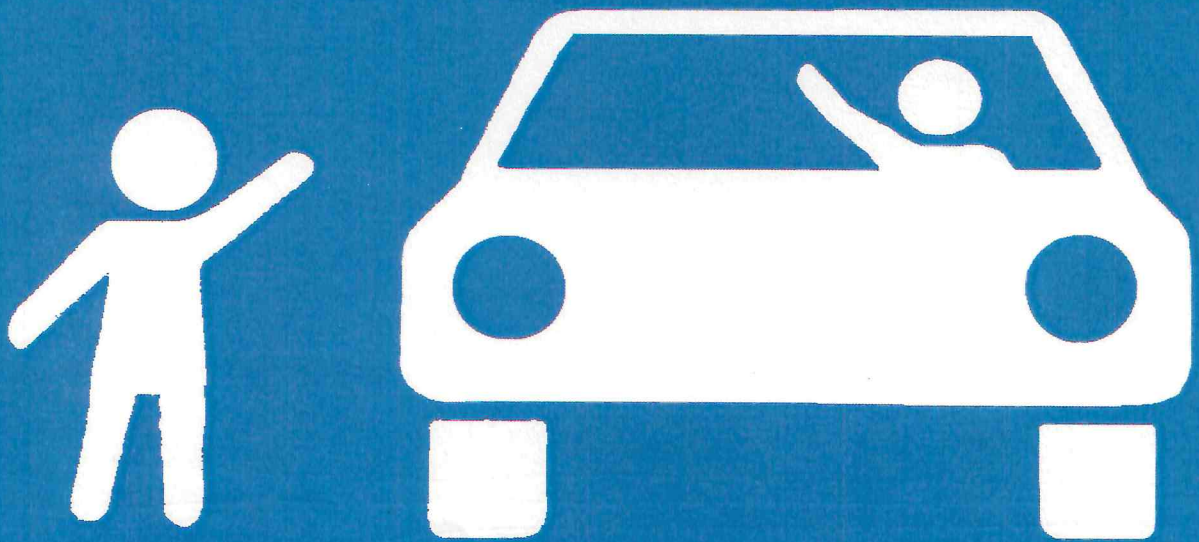

Kiss & Ride

Mo - Fr | 7.00 - 9.00 Uhr
außerhalb der
gesetzlichen Ferien

Kiss & Ride

Mo - Fr | 7.00 - 9.00 Uhr
außerhalb der
gesetzlichen Ferien