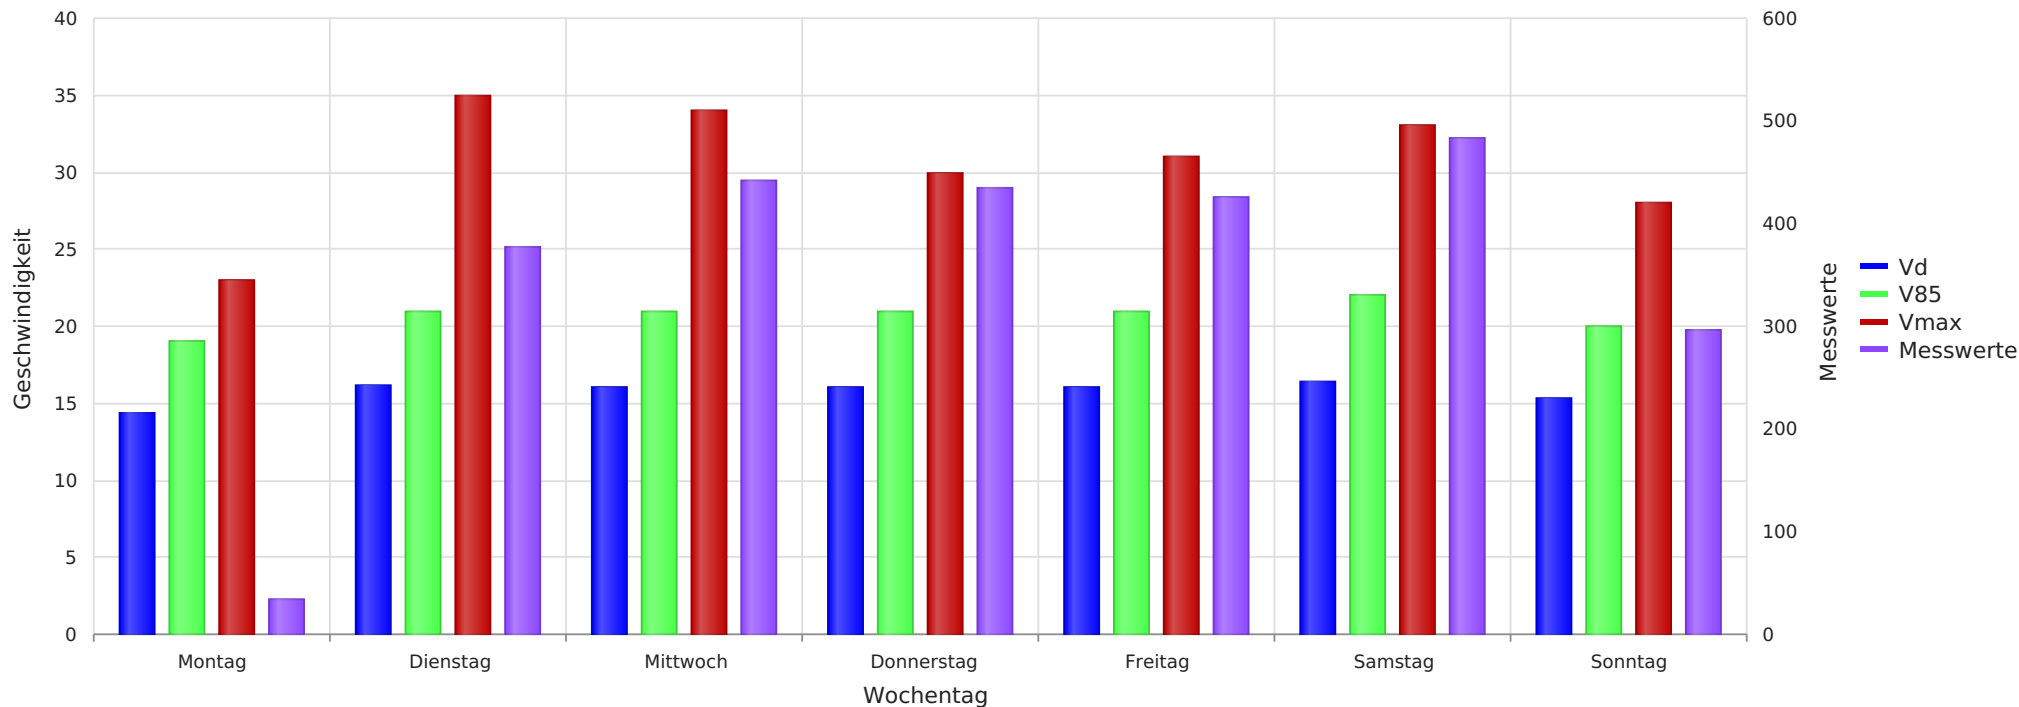

Am Wäldchen Verkehrsberuhigter Bereich
Vd, V85, Vmax, Anzahl der Messwerte vs. Wochentag

Statistik

Dienstag, 16. Februar 2021, 10:00 Uhr bis Montag, 22. Februar 2021, 11:00 Uhr

Messungen		2495
Durchschnittsgeschwindigkeit	Vd	16 km/h
85% der Fahrzeuge fahren langsamer oder maximal	V85	21 km/h
Maximalgeschwindigkeit	Vmax	35 km/h